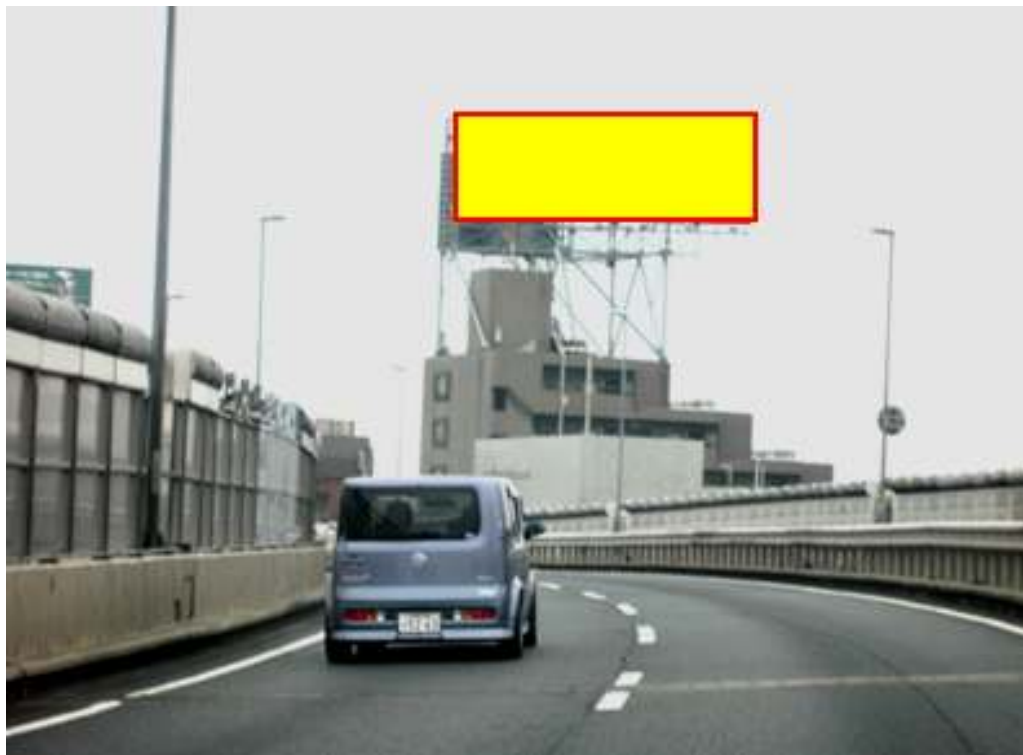

※クライアント審査がございます。

※写真・イラスト等特殊な加工は別途料金が必要な場合がございます。

首都高4号線ロードサイン 媒体詳細

○料金

掲出場所	素材	照明	サイズ
杉並区下高井戸1-39-5	ターポリン製シート	あり(電気料実費)	H6000mm×W18000mm

* 料金に関してはお問い合わせください。

○現場写真

首都高4号線ロードサイン 媒体位置