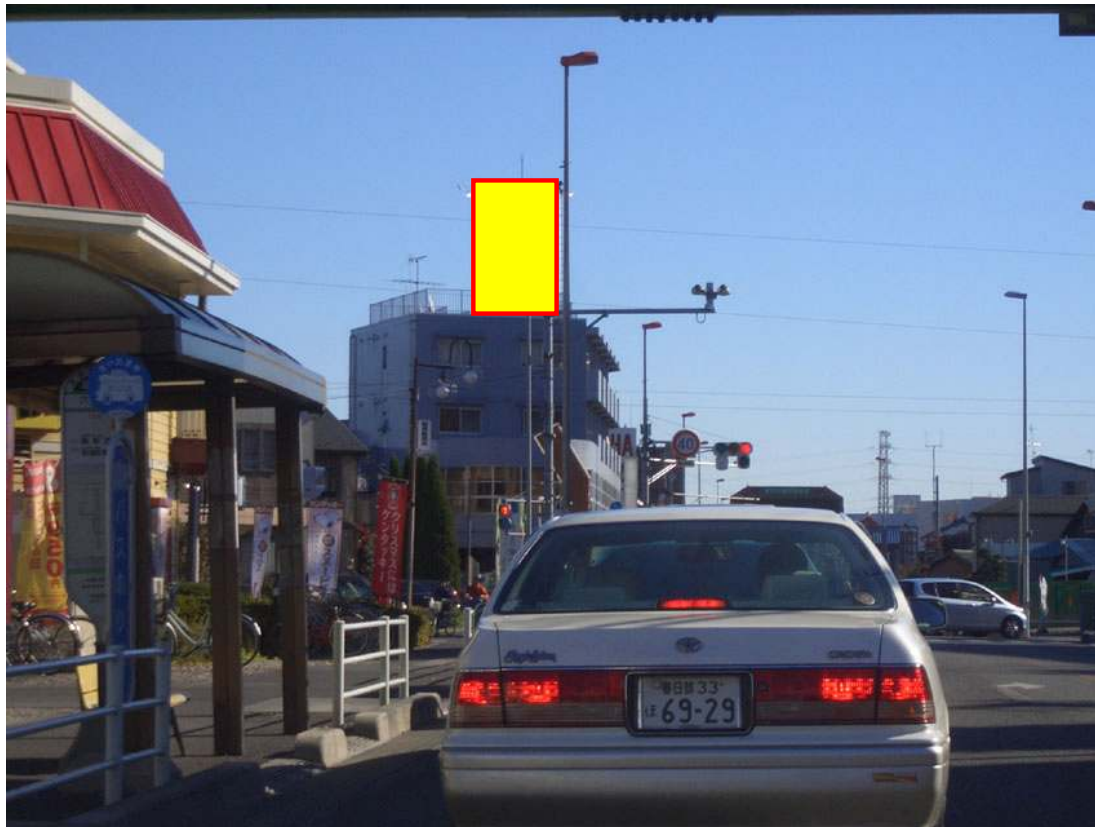

※クライアント審査がございます。

※写真・イラスト等特殊な加工は別途料金が必要な場合がございます。

さいたま市 おぐらビルA RS 媒体詳細

○料金

掲出場所	素材	照明	サイズ
さいたま市南区	アルポリ	あり	H7000mm×W4000mm

※金額はお問い合わせ下さい

○現場写真

さいたま市 おぐらビル RS 媒体位置