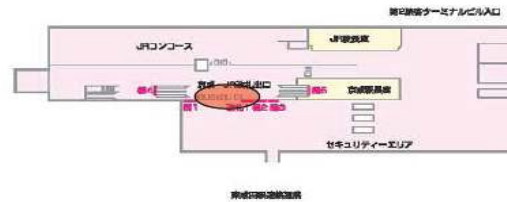

# 空港第2ビル駅 B

空港第2ビル駅 B

京成内

空港内

掲出枚数: 6面

京成内から空港内へ向かう際の改札に掲出

空港第2ビル駅 B

サイズ: 100 × 100mm

# 成田空港駅 A・B

空港内

掲出枚数: 合計6面  
(A: 京成側3面、BJR側3面)

JR掲出場所

京成掲出場所