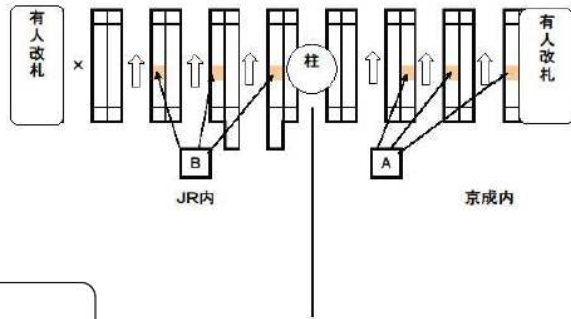

# 空港第2ビル駅 B

空港第2ビル駅 B

京成内

空港内

掲出枚数: 6面

京成内から空港内へ向かう際の改札に掲出

空港第2ビル駅 B

サイズ: 100 × 100mm

# 成田空港駅 A・B

空港内

掲出枚数: 合計6面  
(A: 京成側3面、BJR側3面)

JR掲出場所

京成掲出場所