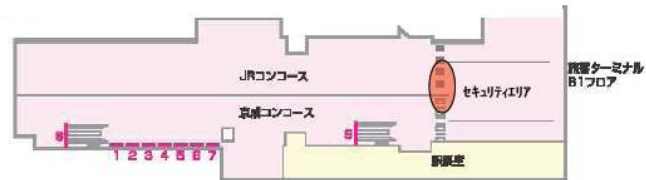

# 空港第2ビル駅 B

空港第2ビル駅 B

京成内

空港内

掲出枚数: 6面

京成内から空港内へ向かう際の改札に掲出

空港第2ビル駅 B

サイズ: 100 × 100mm

# 成田空港駅 A・B

空港内

掲出枚数: 合計6面  
(A: 京成側3面、BJR側3面)

JR掲出場所

京成掲出場所