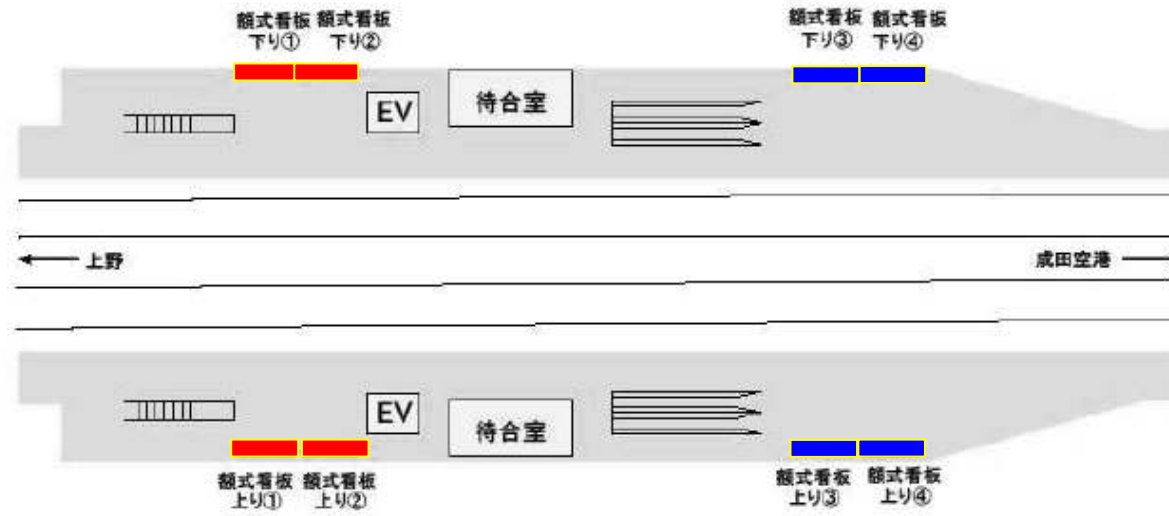

交通広告・屋外広告の情報サイト

交通広告ナビ

Transit Advertisement Navigation System

☎ 03-5305-4802

<http://www.koutsu-navi.com>

サインボード／新規媒体のご案内 【成田スカイアクセス 成田湯川駅】

「成田スカイアクセス 成田湯川駅」について、別紙のとおりサインボードを新設します。

- お申込み後のキャンセルは出来ません。
- 新設媒体の為、初回のご契約期間は1年間となります。
- 広告掲出にあたり、デザイン審査がございます。
- 決定優先順での販売となります。

成田湯川駅／1F 掲出位置図

成田湯川駅／2F 掲出位置図

成田湯川駅 / 3Fホーム 掲出位置図

成田湯川駅 広告料金

駅名	種別	規格寸法	掲出料(12ヶ月)	制作取付	デザイン校正・データ作成料
成田湯川	特額	600×1,800 (mm)	¥159,000	¥70,000	¥20,000

(消費税別途)

※それぞれ、各1面の料金。

※規格寸法は、13面全て同サイズ

※セット割引:2面セットで掲出料金▲20%、3面セットで▲30%