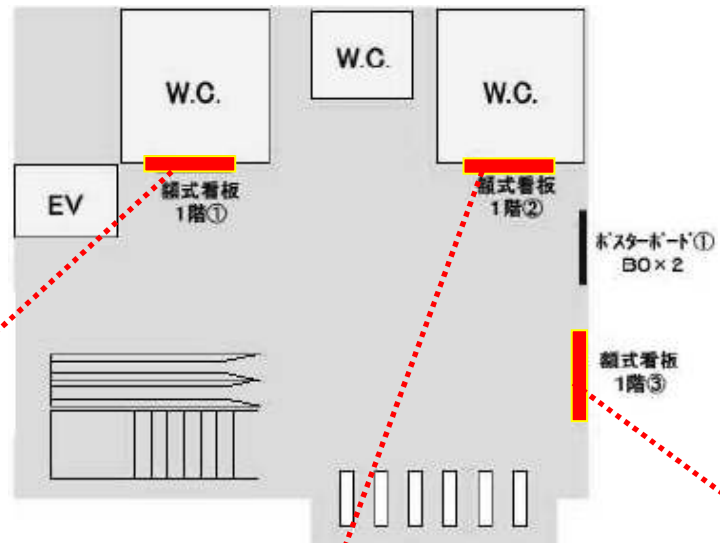

交通広告・屋外広告の情報サイト

交通広告ナビ

Transit Advertisement Navigation System

☎ 03-5305-4802

<http://www.koutsu-navi.com>

サインボード／新規媒体のご案内 【成田スカイアクセス 成田湯川駅】

「成田スカイアクセス 成田湯川駅」について、別紙のとおりサインボードを新設します。

- お申込み後のキャンセルは出来ません。
- 新設媒体の為、初回のご契約期間は1年間となります。
- 広告掲出にあたり、デザイン審査がございます。
- 決定優先順での販売となります。

成田湯川駅／1F 掲出位置図

成田湯川駅／2F 掲出位置図

成田湯川駅 / 3Fホーム 掲出位置図

成田湯川駅 広告料金

駅名	種別	規格寸法	掲出料(12ヶ月)	制作取付	デザイン校正・データ作成料
成田湯川	特額	600×1,800 (mm)	¥159,000	¥70,000	¥20,000

(消費税別途)

※それぞれ、各1面の料金。

※規格寸法は、13面全て同サイズ