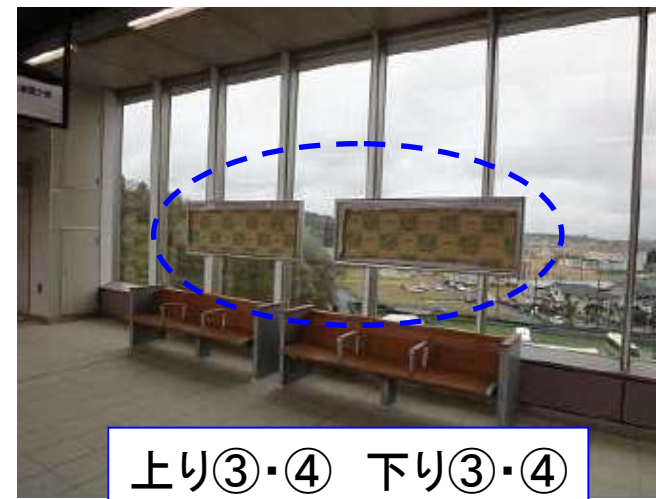

成田湯川駅 / 3Fホーム 掲出位置図