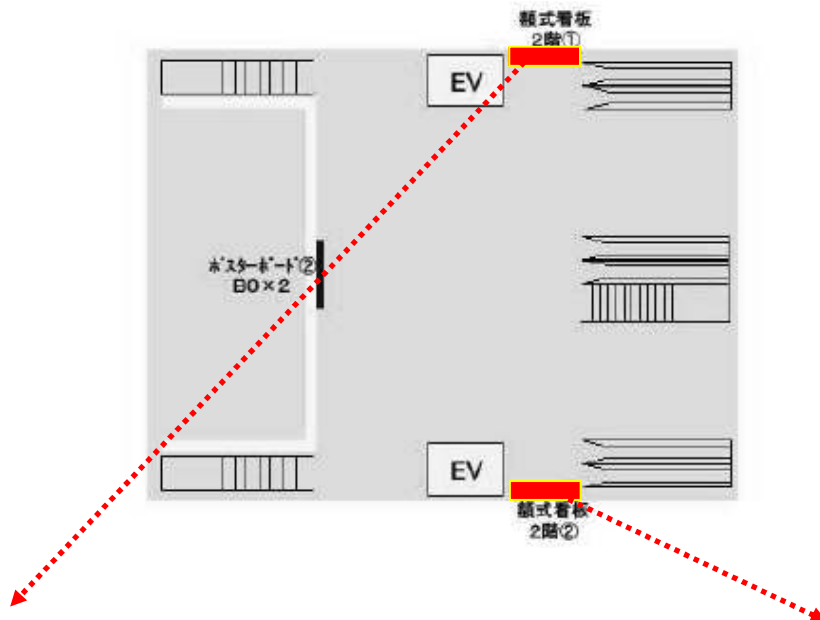

成田湯川駅／2F 掲出位置図