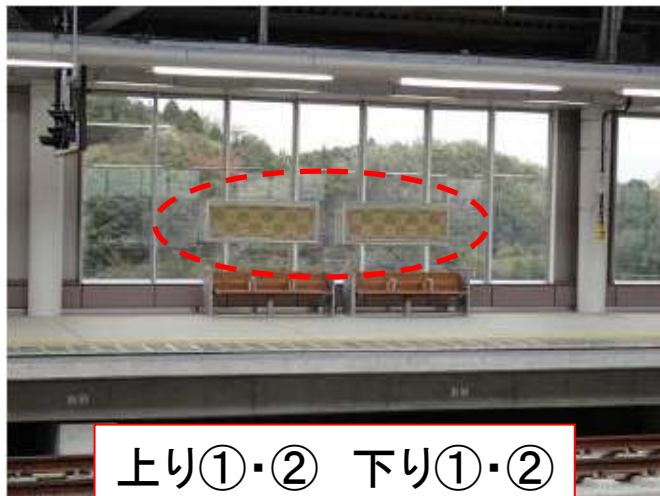

成田湯川駅 / 3Fホーム 掲出位置図