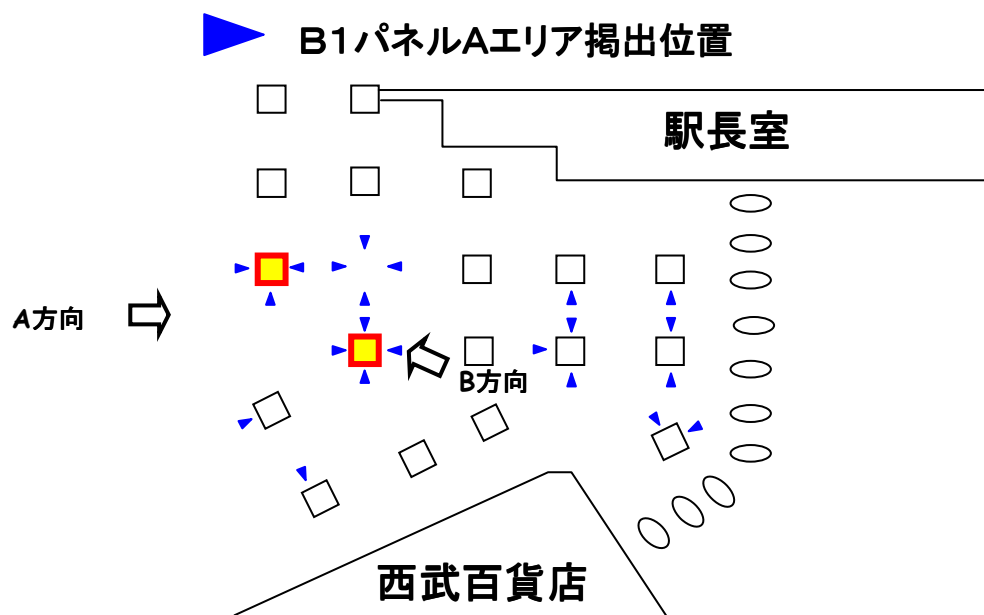

交通広告・屋外広告の情報サイト
交通広告ナビ
Transit Advertisement Navigation System
☎ 03-5305-4802
<http://www.koufusu-navi.com>

西武池袋駅 1F柱巻広告(改札内) 【トリプルピラー】

= 備考 =

- 申込み日より1ヶ月以内の掲載をお願い致します。
- 申込みは決定優先になっておりますので、申込みの際には必ず事前に空き状況をご確認下さい。
また、申込後のキャンセルは出来ませんのでご了承下さい。
- 申込後のキャンセルは出来ません。
- 料金改定等により、広告料に変更が生じる場合がありますのでご了承下さい。
- クライアント審査がございます(ギャンブル・消費者金融は掲出不可)
- 写真・イラスト等特殊な加工は別途料金が必要な場合がございます。

西武池袋駅【トリプルピラー】媒体詳細

掲出場所	サイズ	掲出料金				制作・取付・撤去費		デザイン データ作成料
		7日(2本)	7日(3本)	14日(2本)	14日(3本)	2本	3本	
1F改札内	H2,2m~2.5m × W1.2m~1.22m	¥700,000	¥980,000	¥900,000	¥1,280,000	¥420,000	¥560,000	別途見積

(消費税別途)

- 備考**
- ※掲出期間: 7日間または14日間(月曜掲出)
 - ※仕様: インクジェット出力直貼り
 - ※入稿形式: MACデータによるMO・CD・DVD入稿