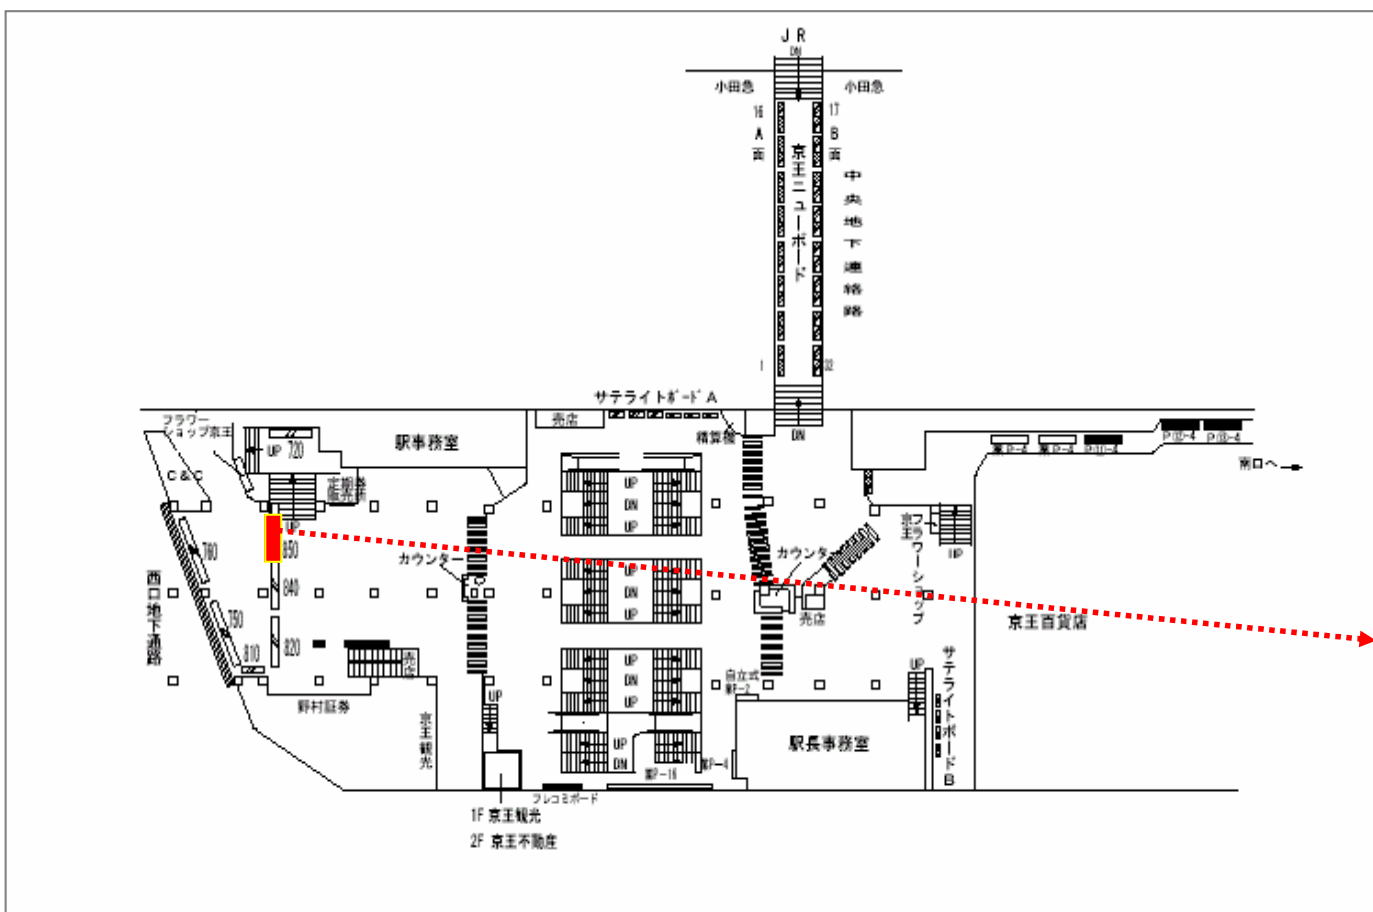

京王線 新宿駅サインボード No.850

6月1日～ 掲出可能

掲出位置	サイズ	種別	照明	広告料金 (6ヶ月)	制作取付料	デザイン校正・データ作成料
西口コンコースNo.850	H128cm×H655cm	電飾	照明有り	¥2,789,000	¥465,000	¥20,000

(消費税別途)

京王新宿駅 1日平均乗降人員数：748,803人