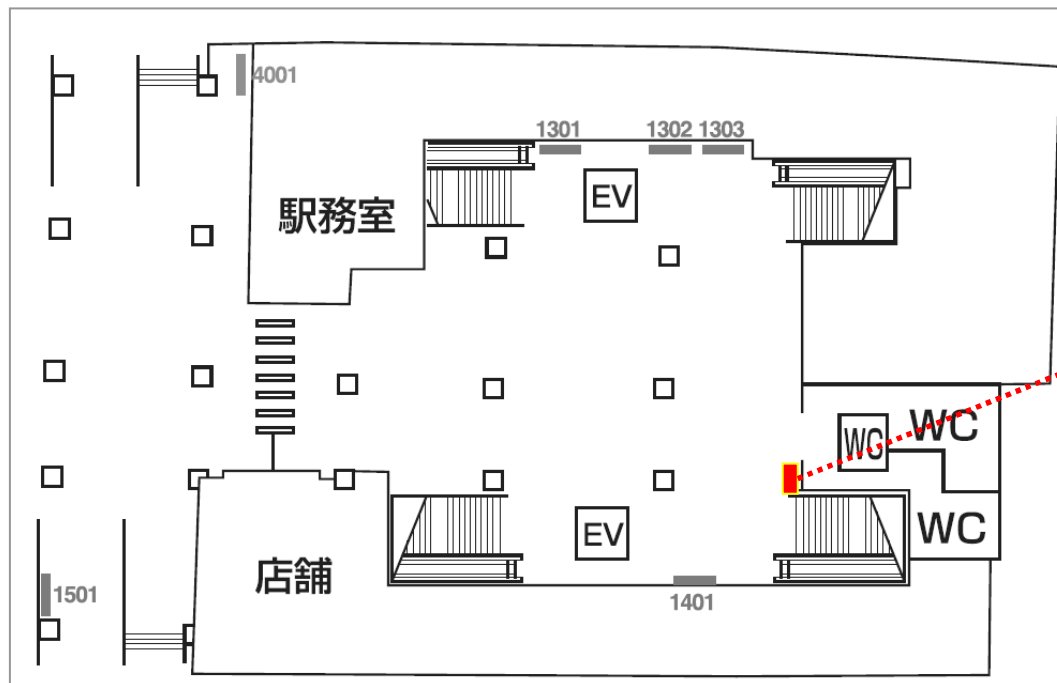

小田急【経堂駅】 新設看板 広告料金

路線	駅	種別	媒体No.	規格	掲出料(6ヵ月)	制作取付料	デザイン校正 データ作成料
小田急	経堂	電飾	No.1402	H975mm × W2,395mm	¥481,000	¥182,000	¥20,000

(消費税別途)