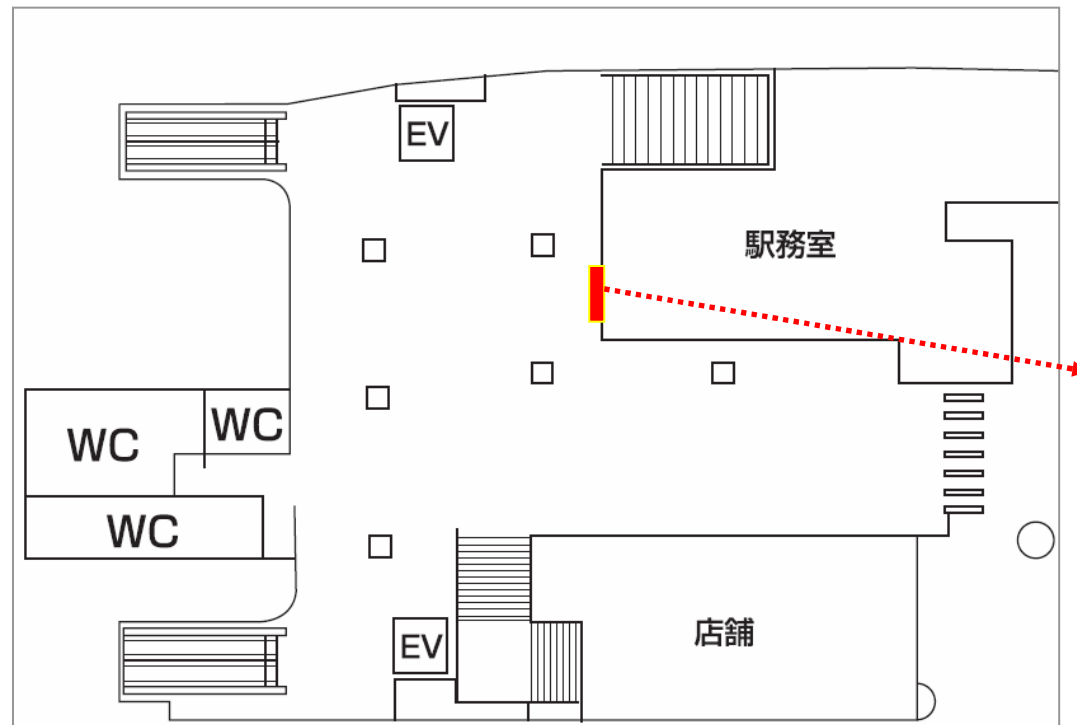

小田急【豪徳寺駅】 新設看板 広告料金

路線	駅	種別	媒体No.	規格	掲出料(6ヵ月)	制作取付料	デザイン校正 データ作成料
小田急	豪徳寺	電飾	No.1318	H980mm × W2,780mm	¥316,200	¥210,000	¥20,000

(消費税別途)