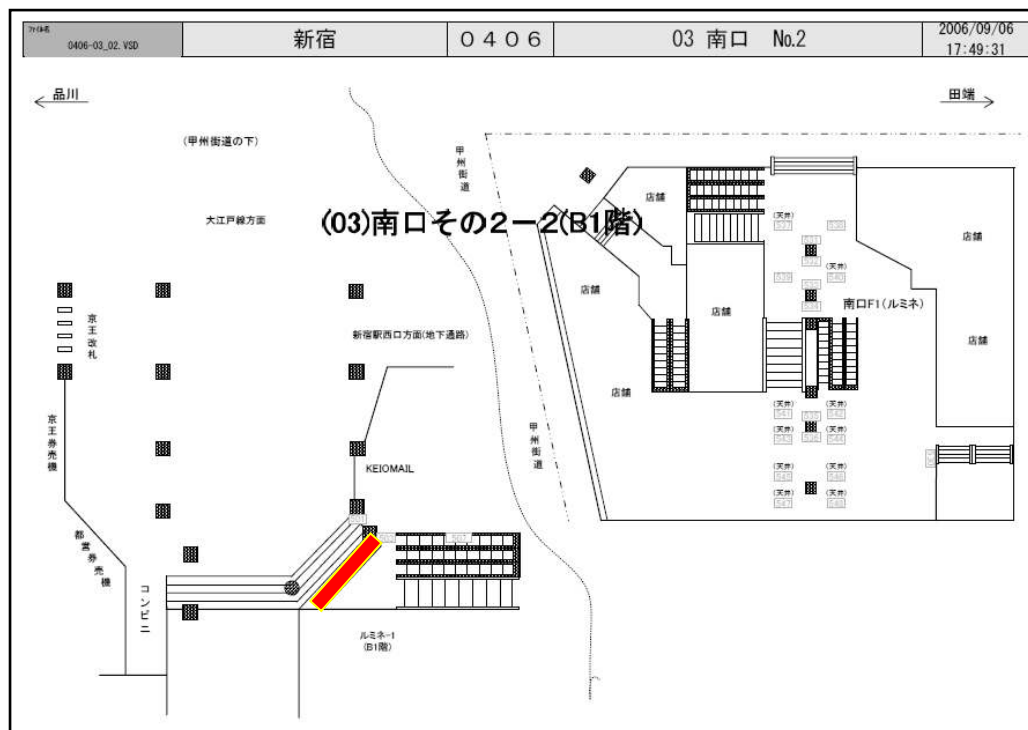

お電話でのお問い合わせ・ご相談は

☎ **03-5305-4802**

お問い合わせはこちら

担当 秋葉・村田

JR新宿駅 サインボード広告料金

掲出場所	媒体種別	サイズ	掲出期間	広告料金
JR新宿駅 南口連絡通路	No.188(電飾)	縦 150cm × 横 900cm	6カ月	¥4,981,000

制画取付・デザインデータ作成の費用等はお問合せ、ご相談ください！

(消費税別途)

南口No.188

京王線・都営大江戸線間の乗換通路の大型看板です。
その他、ルミネの利用や西口との地下通路など絶えず人の往来があるエリアです！
横幅9m！視認接触においては抜群のインパクトを持ちます！

■1日あたりの平均乗降人員数 JR新宿駅：1,532,040人 <JR山手線、中央線他各線・(メトロ各線・都営新宿線・小田急線・京王線・西武新宿線)>