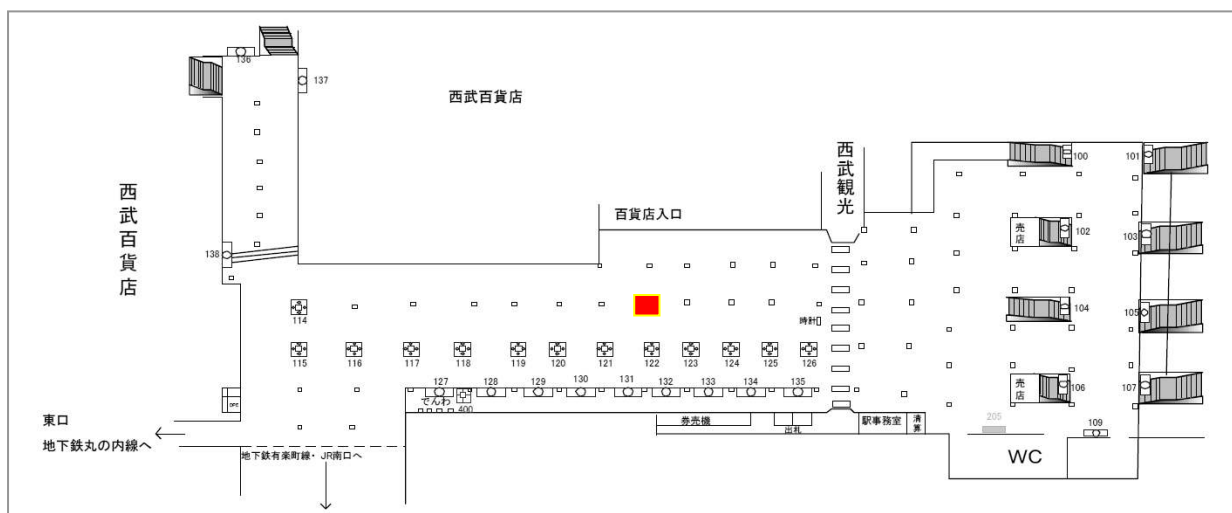

西武 池袋駅 サインボード広告料金

掲出場所	媒体種別	サイズ	掲出期間	広告料金
西武 池袋駅 改札外	No.408 (照明無・上下面有り)	縦 103cm × 横 72cm × 4面	6か月	¥2,000,000

※2011年3月1日より掲出可能です。

制画取付・デザインデータ作成の費用等はお問合せ、ご相談ください！

(消費税別途)

西武池袋線と池袋駅他線を繋ぐ地下通路中央の柱を利用した駅広告です。
4面全方向への展開により、通勤・ショッピングで駅を利用する多くの方へ
高い広告接触率が期待できます！

■1日あたりの平均乗降人員数 西武 池袋駅：504,658人 <西武池袋線・(JR山手線・東武東上線・メトロ3線)>