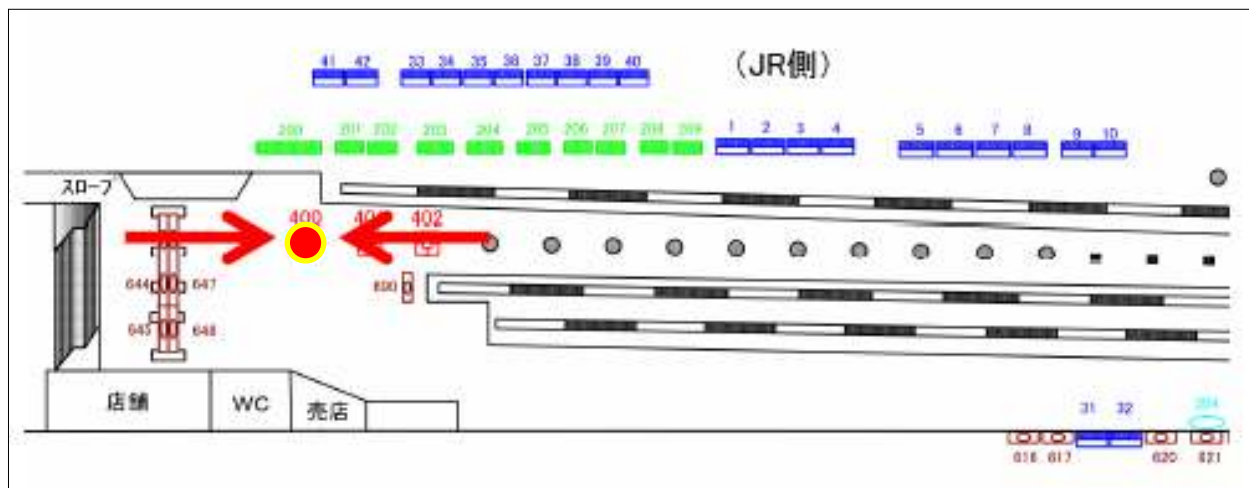

## 西武新宿駅 サインボード

【ホーム柱 改札内No.400】

- 決定優先順での販売となっております。
- 2011年3月24日より掲出可能です。
- 電鉄によるクライアント、掲載内容の審査がございます。
- お申込み後のキャンセルは出来ませんのでご了承下さい。

お電話でのお問い合わせ・ご相談は

☎ **03-5305-4802**

お問い合わせはこちら

担当 秋葉・村田

# 西武新宿駅 サインボード広告料金

掲出場所	媒体種別	サイズ	掲出期間	広告料金
西武新宿駅 改札内	No.400(電飾)	縦 103cm×横 72cm×2面	6カ月	¥1,000,000

(消費税別途)

※2011年3月24日より掲出可能です。 制画取付・デザインデータ作成の費用等はお問合せ、ご相談ください！

西武新宿線利用者に対し、接触が多い位置に掲出。  
 改札・ホーム両側より目線の高さでPR可能な駅広告です！