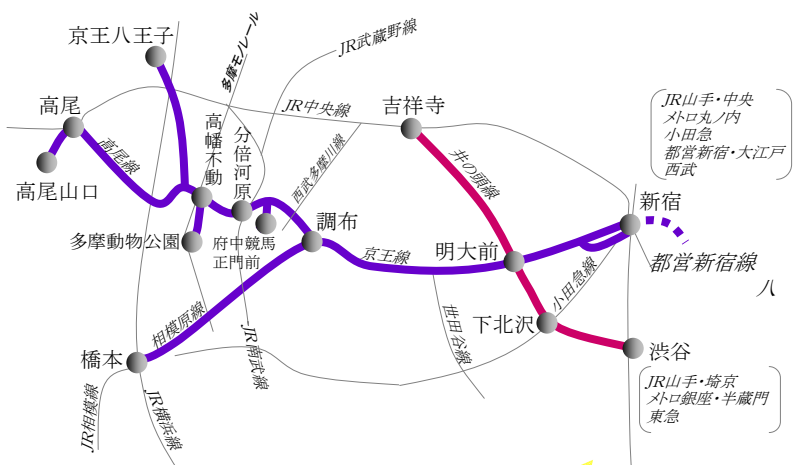

## 京王線 中吊りワイド限定【特割企画】

- 決定優先順での販売となっております。
- お申し込み後のキャンセルは出来ませんのでご了承下さい。
- 電鉄によるクライアント、掲載内容の審査がございます。

お電話でのお問い合わせ・ご相談は

☎ **03-5305-4802**

お問い合わせはこちら

担当 秋葉・村田

# 京王線 中吊りワイド【特割企画】

| 路線   | 掲出枚数               | 掲出サイズ                     | 期間（1期） | 掲出料   |
|------|--------------------|---------------------------|--------|---|
| 京王全線 | 1,940枚<br>(1車1枚掲出) | B3ワイド<br>(H36.4cm×W103cm) | 7日     | (通常価格) <del>¥1,820,000</del> → (特別価格) <b>¥1,500,000</b> |

ポスター制作・デザインデータ作成料は別途見積り

掲出イメージ写真

(消費税別途)

京王線 路線図

**4枠限定！！（1期につき）**  
**中ぶりワイドサイズが約20%OFFで掲出可能です！**

■1日あたりの平均輸送人員数 京王線：1,732,570人

- 申込受付：4ヶ月前の第1営業日より。
- 販売枠数：1期あたり4枠（月・水・金いずれのスタートでも可）
- 2011年4月申込分～2012年3月（掲出開始分）まで
- 業種により総量規制がございますので、事前にご相談ください。
- 同一ポスターであれば2期分【1,940枚】にて対応（1期毎に意匠変更可）