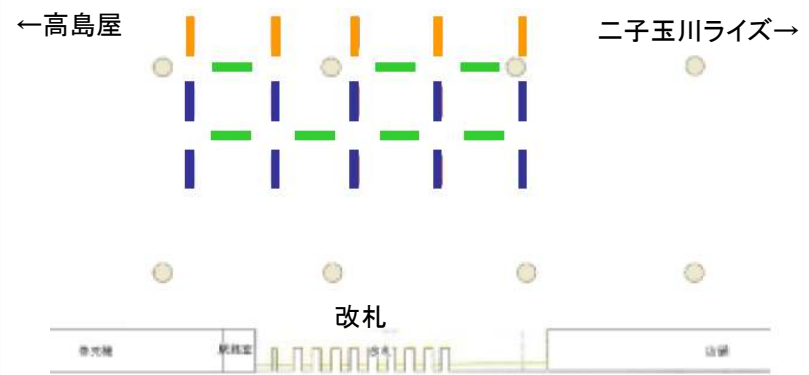

掲出場所	掲出期間	サイズ	枚数	広告料金		備考
ニ子玉川駅 改札外コンコース	7日	B0	20枚	10基 (青)	¥910,000	※平日作業 ※ポスターは掲出日10日前、 1割増以上を納品願います。
			30枚	15基 (青+黄)	¥1,365,000	
			44枚	22基 (青+黄+緑)	¥2,002,000	

(消費税別途)

制作施工作業料・デザインデータ作成の費用等はお問合せ、ご相談ください!

■1日あたりの平均乗降人員数 二子玉川駅 238,327人