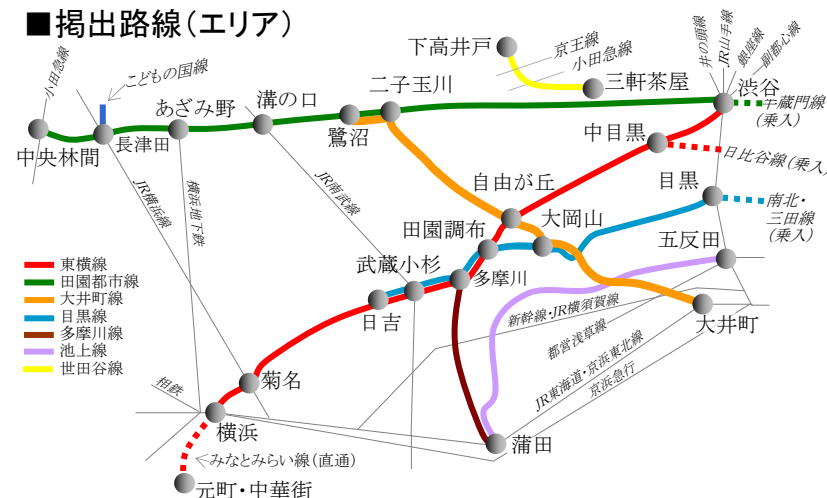

交通広告・屋外広告の情報サイト

交通広告ナビ

Transit Advertisement Navigation System

☎ 03-5305-4802

<http://www.koutsu-navi.com>

東急ドア横ポスター短期枠販売

- 電鉄によるクライアント、掲載内容の審査がございます。
- お申込み後のキャンセルは出来ませんのでご了承下さい。
- 販売は決定優先順となっております。

お電話でのお問い合わせ・ご相談は

☎ **03-5305-4802**

お問い合わせはこちら

担当 秋葉・村田

東急ドア横ポスター短期枠販売

東急全線のドア横ポスターを短期掲出できます！
エリアに特化した視認性のある媒体で訴求可能です！
短期枠は2枠(11番・12番)に増えました。

掲出路線	掲出期間	サイズ	枚数	広告料金(1枠)	備考
東急全線 東横線・田園都市線・大井町線・目黒線・多摩川線・池上線・世田谷線	7日	B3	1,200枚	¥2,350,000	※東横線(渋谷・元町・中華街)・田園都市線・目黒線・大井町線は全車掲出 ※東横線(日比谷線乗入車)・池上線・多摩川線は中間車両に掲出。

※お申込みは4ヶ月前1日より可能です。8月掲出枠までは決定優先となります。
 ※掲出スタート日…月曜日(作業:日曜日)※8/8(月)~8/21(日)は14日間での販売となります。

(消費税別途)

制作料・デザインデータ作成の費用等はお問合せ、ご相談ください！

■ 1日あたりの平均乗降人員数 東急全7路線 合計2,922,392人