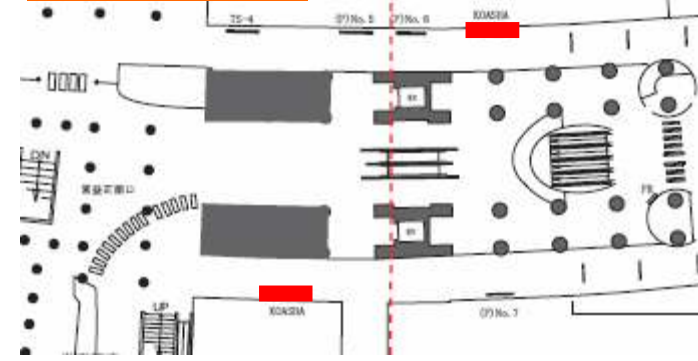

# 東急渋谷駅 新ポスターセット

東急渋谷駅の新設ポスターセット商品です。  
 B0×10枚を東急線・メトロ副都心線の複数箇所に掲出ができ、  
 情報に過敏な渋谷駅ユーザーへの訴求を網羅します。

(田)渋谷 B0×3枚

(田)渋谷 B0×1枚

(副)渋谷 B0×2枚

掲出場所	サイズ・掲出枚数	掲出期間	広告料金	備考
(東)(田)(副)渋谷駅 ※田都渋谷と副都心渋谷は2箇所	B0×10枚	7日	¥500,000	月曜掲出開始