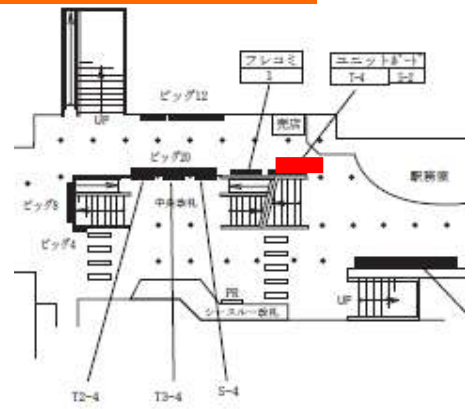

# 東急渋谷駅 新ポスターセット

東急渋谷駅の新設ポスターセット商品です。  
 B0×10枚を東急線・メトロ副都心線の複数箇所に掲出ができ、  
 情報に過敏な渋谷駅ユーザーへの訴求を網羅します。

(田)渋谷 B0×3枚

(田)渋谷 B0×1枚

(副)渋谷 B0×2枚

掲出場所	サイズ・掲出枚数	掲出期間	広告料金	備考
(東)(田)(副)渋谷駅 ※田都渋谷と副都心渋谷は2箇所	B0×10枚	7日	¥500,000	月曜掲出開始