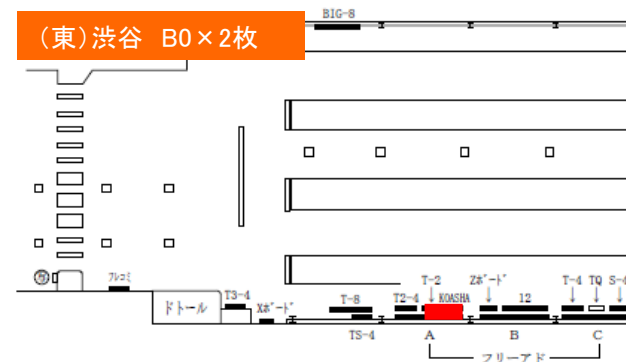

# 東急渋谷駅 新ポスターセット

東急渋谷駅の新設ポスターセット商品です。  
 B0×10枚を東急線・メトロ副都心線の複数箇所に掲出ができ、  
 情報に過敏な渋谷駅ユーザーへの訴求を網羅します。

(田)渋谷 B0×3枚

(田)渋谷 B0×1枚

(副)渋谷 B0×2枚

掲出場所	サイズ・掲出枚数	掲出期間	広告料金	備考
(東)(田)(副)渋谷駅 ※田都渋谷と副都心渋谷は2箇所	B0×10枚	7日	¥500,000	月曜掲出開始