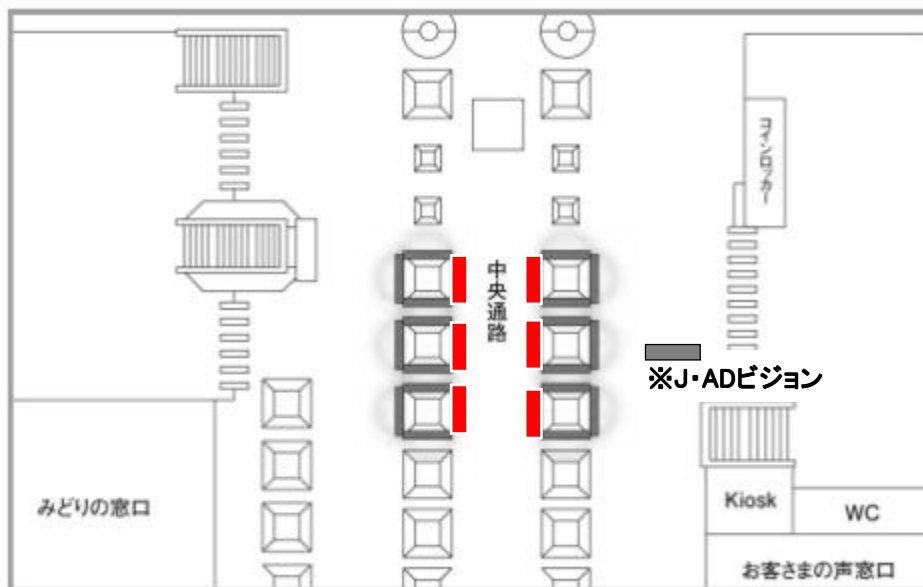

交通広告・屋外広告の情報サイト

交通広告ナビ

Transit Advertisement Navigation System

☎ 03-5305-4802

<http://www.koutsu-navi.com>

JR池袋駅中央通路シート広告

新媒體の販売開始です！

- 電鉄によるクライアント、掲載内容の審査がございます。
- お申込み後のキャンセルは出来ませんのでご了承下さい。
- 販売は決定優先順となっております。

お電話でのお問い合わせ・ご相談は

☎ **03-5305-4802**

お問い合わせはこちら

担当 秋葉・村田

JR池袋駅中央通路シート広告

池袋駅の中でも特に利用率の高い中央通路の柱に大型シートを6面を掲出します！
中央改札正面のため多くの利用者の目を引きます！
よりインパクトの高い訴求として、J・ADビジョン(デジタルサイネージ)とセット掲出での展開もオススメです。

商品	サイズ	掲出期間	広告料金	備考
池袋中央通路 シートセット	1面:H216cm×W117.5cm (計6面)	7日間	¥1,800,000	※広告料金には、シートの1回分の印刷加工費・掲出撤去料が含まれています。 ※意匠変更する場合には別途費用が必要となります。 ※シートの素材選定・印刷加工・施工管理は指定業者にて行います。 ※シートセットにはJ・ADビジョンは含まれません。
		14日間	¥2,800,000	
		21日間	¥3,800,000	
		28日間	¥4,800,000	