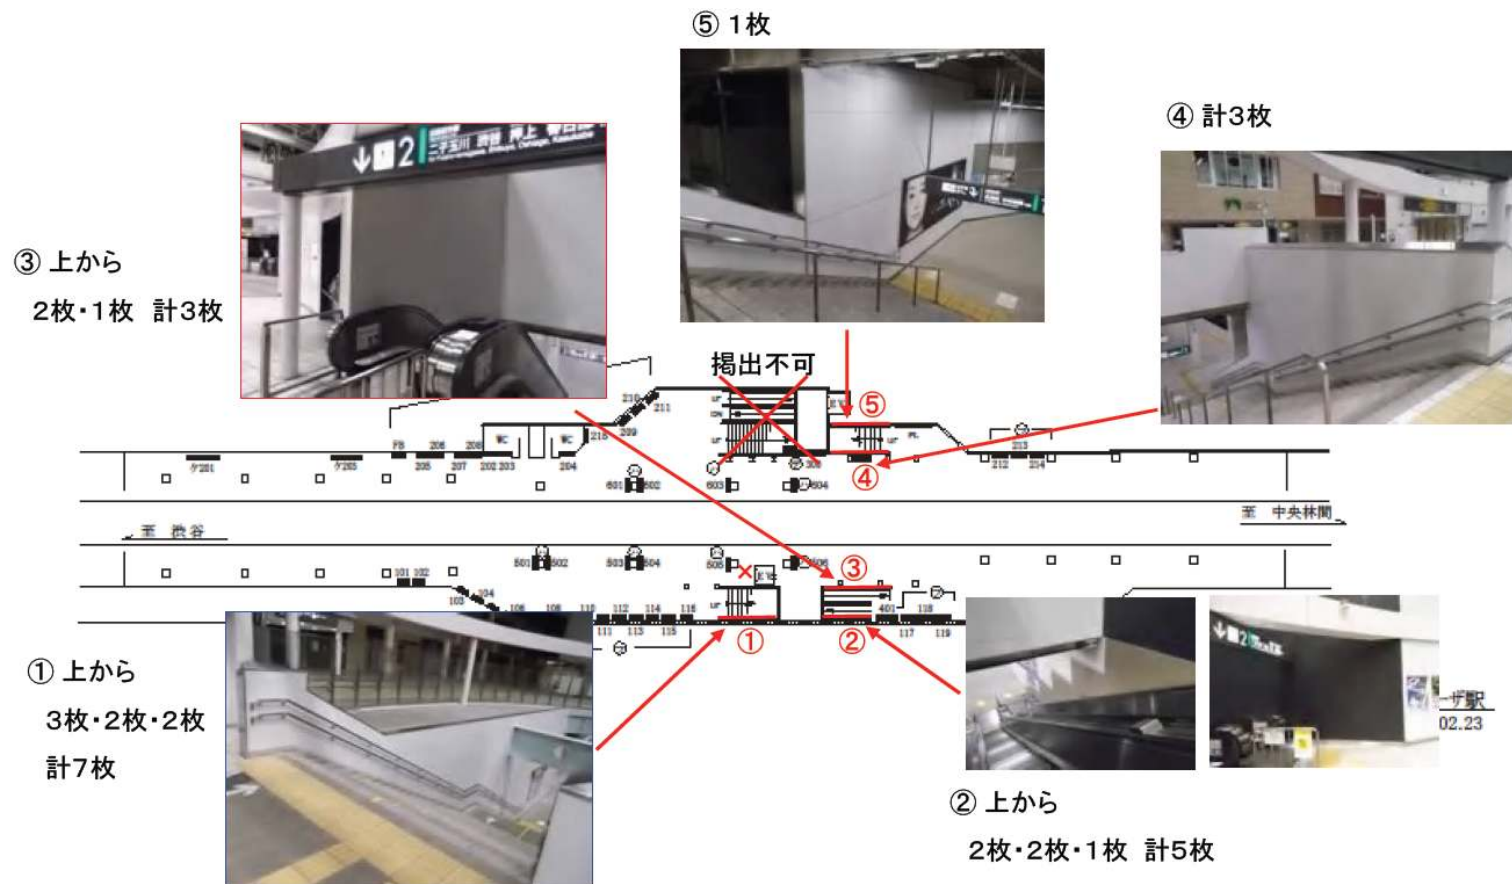

交通広告・屋外広告の情報サイト

交通広告ナビ

Transit Advertisement Navigation System

☎ 03-5305-4802

<http://www.koutsu-navi.com>

東急たまプラーザ駅 臨時広告 新メディアのご案内

臨時集中貼り/エスカ広告

- 電鉄によるクライアント、掲載内容の審査がございます。
- お申込み後のキャンセルは出来ませんのでご了承下さい。

お電話でのお問い合わせ・ご相談は

☎ **03-5305-4802**

お問い合わせはこちら

担当 秋葉・村田

東急たまプラーザ駅 臨時集中貼り

駅名	掲出期間	サイズ	枚数	広告料金	加工・作業費	備考
東急田園都市線 たまプラーザ駅	7日	BO (B1)	BO/19枚 (B1/38枚)	¥1,235,000	別途お見積	掲出開始日：月曜日

(消費税別途)

デザインデータ作成の費用等はお問合せ、ご相談ください。

- 電鉄によるクライアント、掲載内容の審査がございます。
- お客様のご都合によるお申込み後のキャンセルはご遠慮ください。
- 申し込みは決定優先順となります。

ポスターを利用した
駅ジャックが可能です

東急たまプラーザ駅 エスカ広告

駅名	掲出期間	サイズ	設置箇所	広告料金	制作・作業費	備考
東急田園都市線 たまプラーザ駅	7日	H4200×W310	6箇所	¥410,000	別途お見積	掲出開始日： 日曜除く毎日