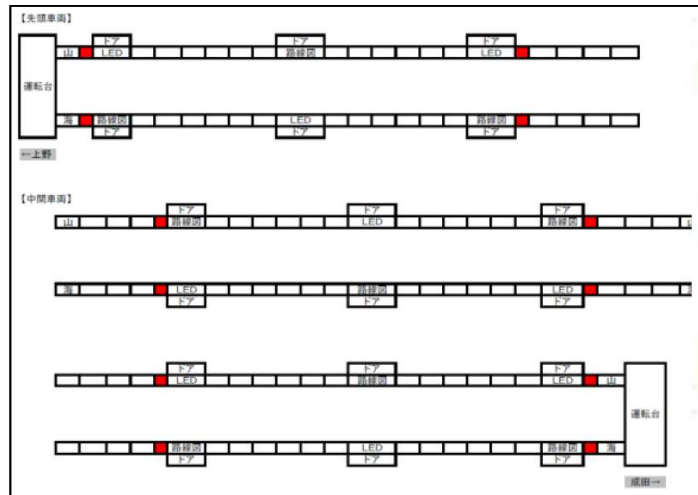

“京成線 まど上ハーフ”

掲出路線	媒体名	サイズ	期間	持込枚数 (予備含む) ※要裏貼り		料金	掲出開始日
京成・北総線 【京成3000形：152両】 【北総7500形：24両】	まど上ハーフ	H 36.4cm × W 257.5cm	1ヶ月	1枠	200枚 (1車4枚)	¥134,000	月・水・金
				4枠	800枚 (1車4枚)	¥536,000	

(消費税別途)

※月末、月初の作業につきましては調整させていただきます。
※掲出枚数内訳：■京成152両（1車両4面掲出 計608面） ■北総 24両（1車両4面掲出 計 96面）
※掲出位置は貫通路側ドア隣り（貫通路寄り）になります。

まど上ハーフ 掲出位置

1. 【備考】
2. ●掲出希望の際には、必ず空き状況をご確認下さい。申込は決定優先及び抽選となっております。
   - ●空枠がなくなり次第、終了となります。
   - ●申込後のキャンセルは出来ませんのでご了承ください。
   - ●電鉄、駅長、関連会社による広告内容の審査があります。

制作作業料・デザイン校正・データ作成料 別途見積もり