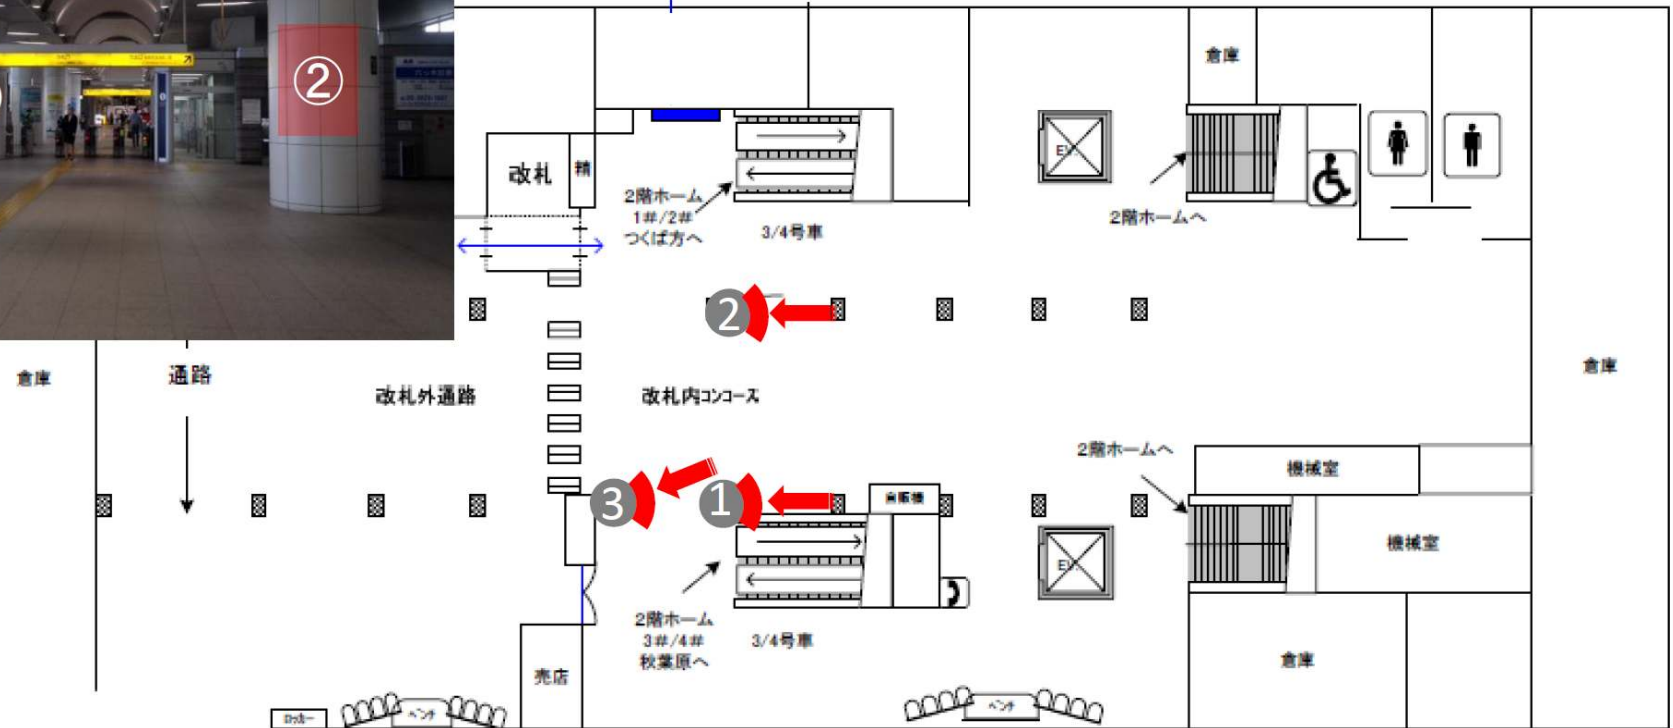

【新設】 つくばエクスプレス 八潮駅 サインボード

場所	サイズ	照明	期間	広告料金 (12ヶ月)	制作取付料	備考
改札内コンコース	H 160cm×W 106cm	なし	12ヶ月	¥396,000	別途お見積り	既存シート箇所位置に合わせて掲出

デザイン校正・データ作成料は別途見積りです。

上記、価格は1面あたりの費用です。

(消費税別途)

- ●電鉄によるクライアント、掲載内容の審査がございます。指摘のあった箇所は修正が必要となります。
- ●申込後のキャンセルは出来ませんのでご了承ください。