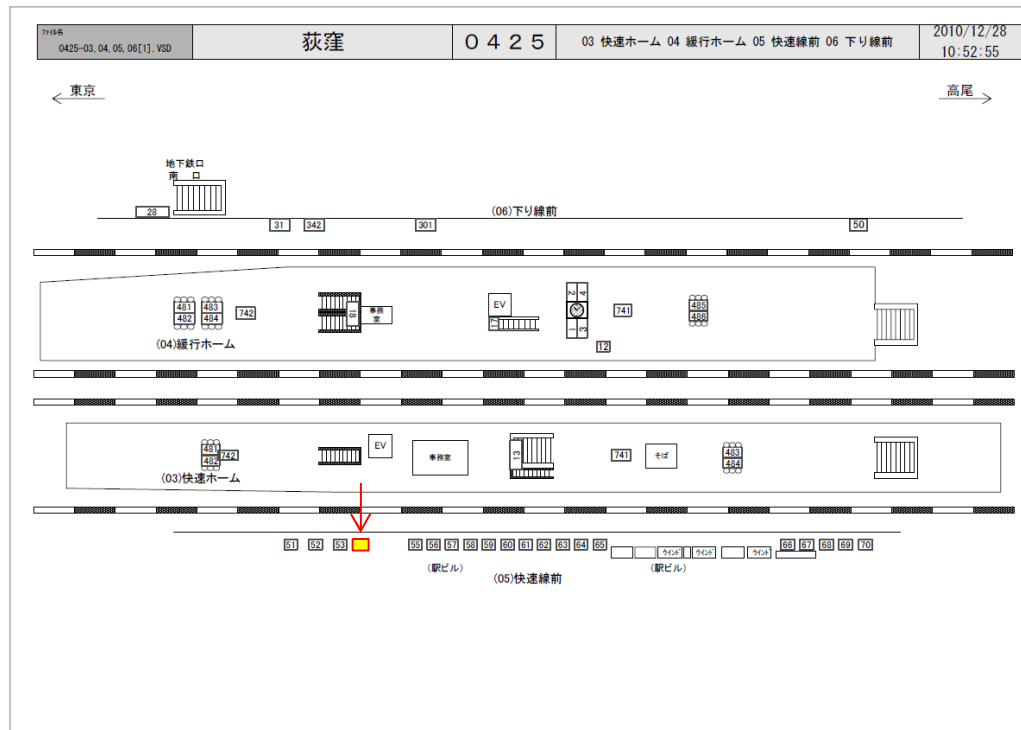

掲出位置図面

※単駅販売も行っておりますので販売状況についてはお問い合わせください。