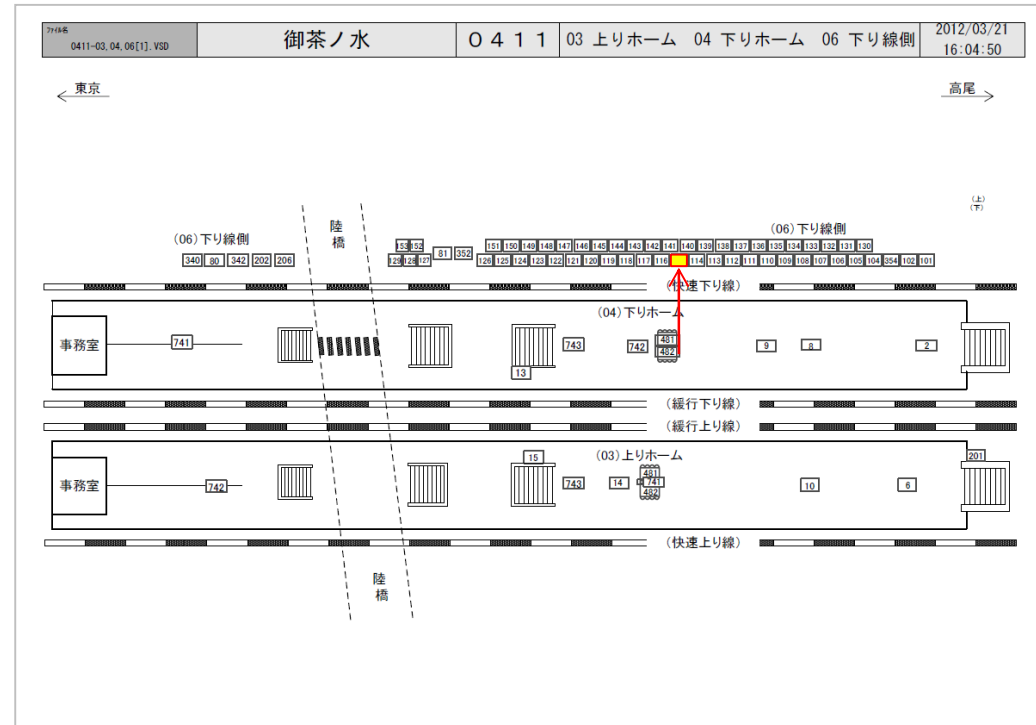

掲出位置図面

※単駅販売も行っておりますので販売状況についてはお問い合わせください。