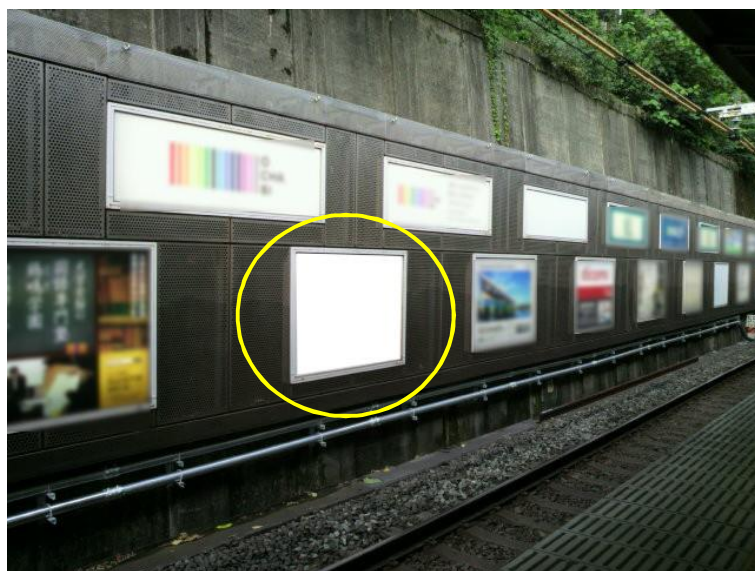

# 【オリジナルプラン】ホーム前駅看板 5駅セット企画

都内5駅のサインボードを一斉に使用するセットプランです。通常価格より広告料金を抑えた広告展開が可能です。7か月目以降も同様の条件にてご継続使用が出来ますので都内で長期広告をご検討中のお客様にお勧めいたします。

(消費税別途)

駅名	サイズ	照明	期間	広告料金(6ヶ月)	制作取付料	備考
御茶ノ水駅 目黒駅・駒込駅 千駄ヶ谷駅・荻窪駅	H 150cm×W 210cm	あり	6ヶ月	通常価格 <del>¥2,644,000</del> ¥2,000,000	870,000円 (5面分)	