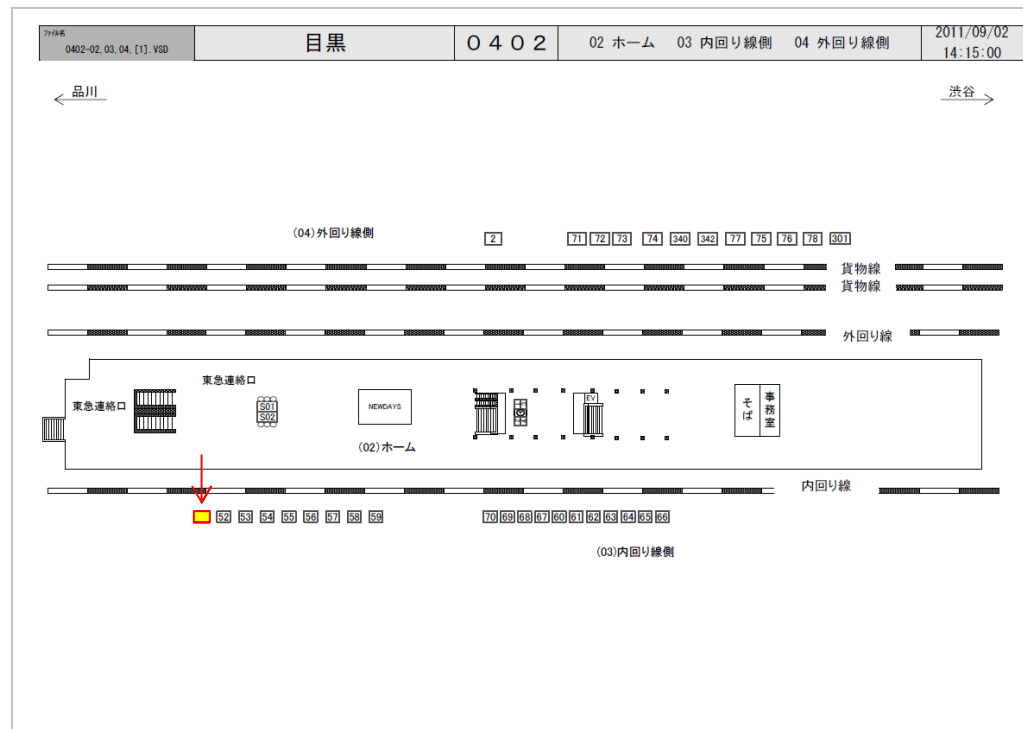

掲出位置図面

※単駅販売も行っておりますので販売状況についてはお問い合わせください。