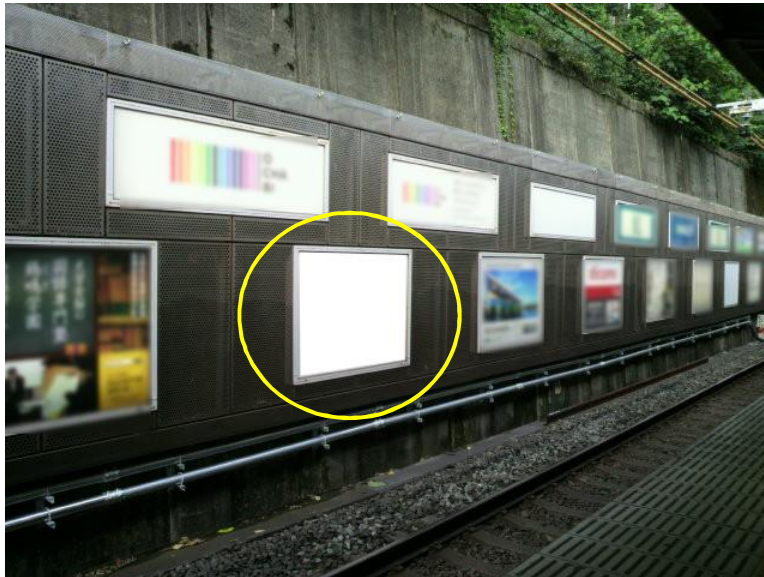

【オリジナルプラン】ホーム前駅看板 5駅セット企画

■JR御茶ノ水駅／下り線側 115

媒体写真