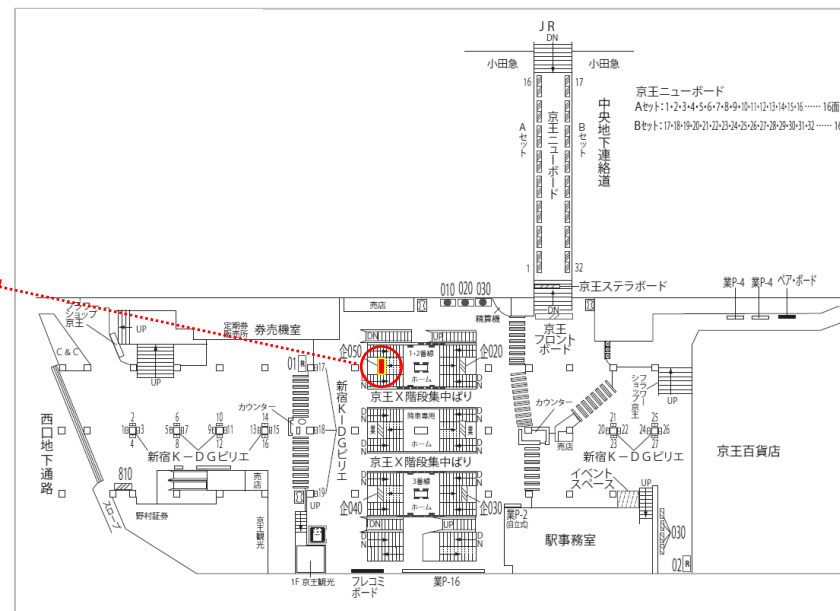

# 京王 新宿駅 サインボード 商品概要

デザイン校正・データ作成料：別途見積り

1日平均乗降人員数 京王新宿駅：807,593人

掲出位置	サイズ	種別	照明	広告料金(12ヶ月)	制作取付料	美観作業料	備考
京王 新宿駅 改札内 X階段 No.50	H 140cm×W 300cm	電飾	昼夜灯	¥3,705,400	別途見積もり	-	

(消費税別途)