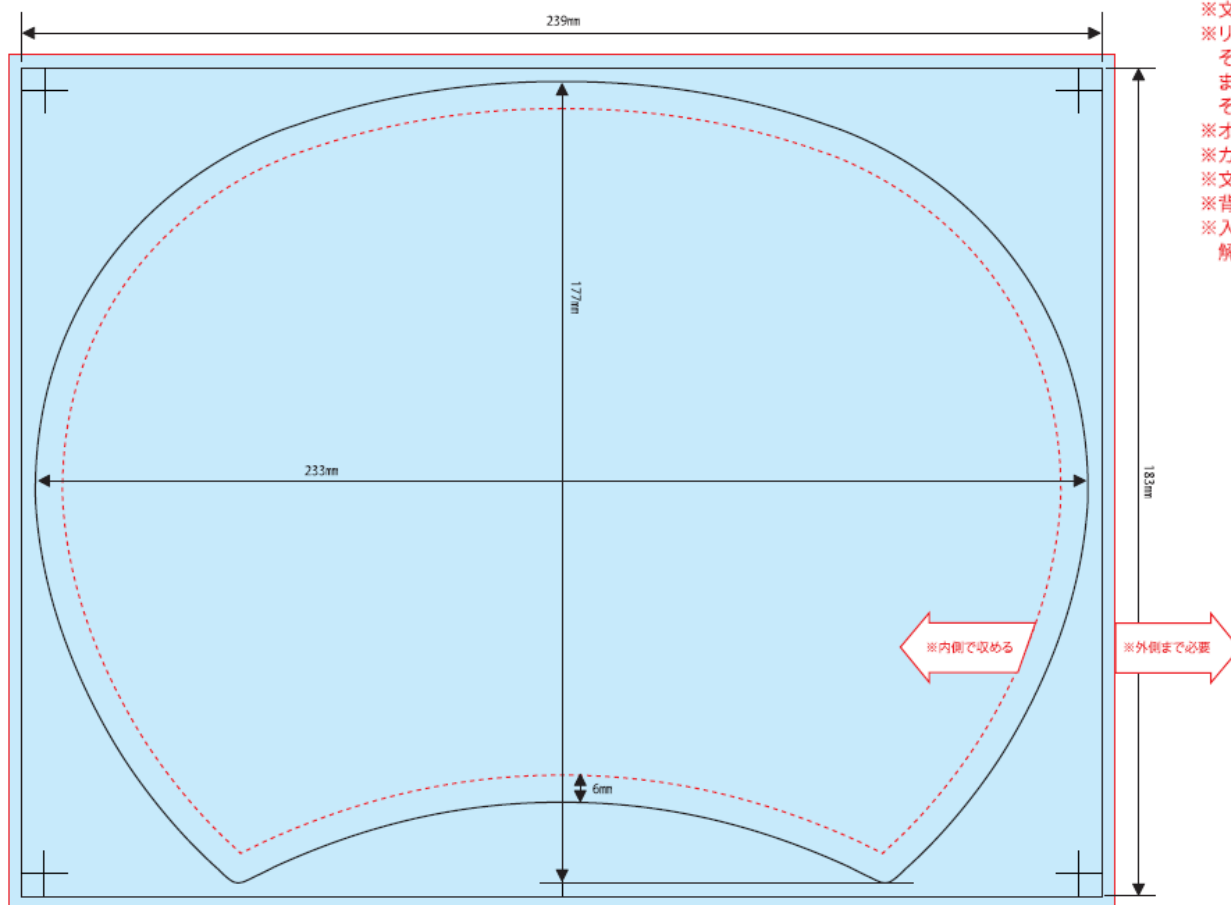

【レギュラーサイズ】縦183×横239mm

- ※文字は必ずアウトライン化してください。
- ※リンク画像は実寸で350dpi程度でお願い致します。
それ以上の高解像度は表現できず、意味がありません。
また、データサイズの肥大によりトラブルの原因となる恐れがあります。
それ以下の低解像度画像については、お客様の責任において使用してください。
- ※オーバープリントは使用しないでください。
- ※カラーモードは必ずCMYKでお願い致します。
- ※文字等、見切れては困るものは見切り防止線の範囲に収めてください。
- ※背景等は必ず塗足し線の外側まで出してください。
- ※入稿データにうちわ型のクリッピングマスク等をかけないでください。
解除作業の際、トラブルの原因となります。