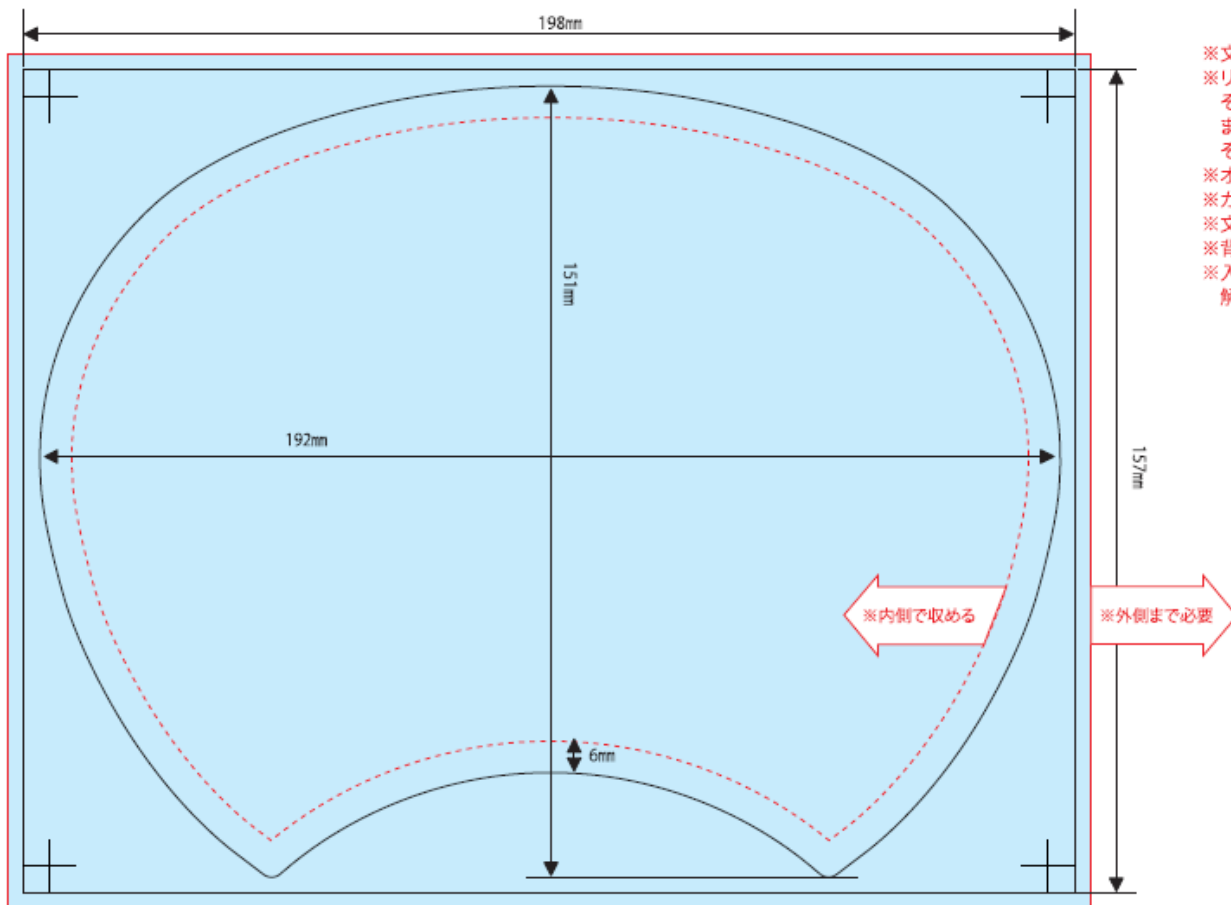

【レギュラーサイズ】縦183×横239mm

- ※文字は必ずアウトライン化してください。
- ※リンク画像は実寸で350dpi程度でお願い致します。
それ以上の高解像度は表現できず、意味がありません。
また、データサイズの肥大によりトラブルの原因となる恐れがあります。
それ以下の低解像度画像については、お客様の責任において使用してください。
- ※オーバープリントは使用しないでください。
- ※カラーモードは必ずCMYKでお願い致します。
- ※文字等、見切れては困るものは見切り防止線の範囲に収めてください。
- ※背景等は必ず塗足し線の外側まで出してください。
- ※入稿データにうちわ型のクリッピングマスク等をかけないでください。
解除作業の際、トラブルの原因となります。

《うちわ実物イメージ》

【ミニサイズ】 縦157×横198mm

- ※文字は必ずアウトライン化してください。
- ※リンク画像は実寸で350dpi程度でお願い致します。
それ以上の高解像度は表現できず、意味がありません。
また、データサイズの肥大によりトラブルの原因となる恐れがあります。
それ以下の低解像度画像については、お客様の責任において使用してください。
- ※オーバープリントは使用しないでください。
- ※カラーモードは必ずCMYKでお願い致します。
- ※文字等、見切れては困るものは見切り防止線の範囲に収めてください。
- ※背景等は必ず塗足し線の外側まで出してください。
- ※入稿データにうちわ型のクリッピングマスク等をかけないでください。
解除作業の際、トラブルの原因となります。