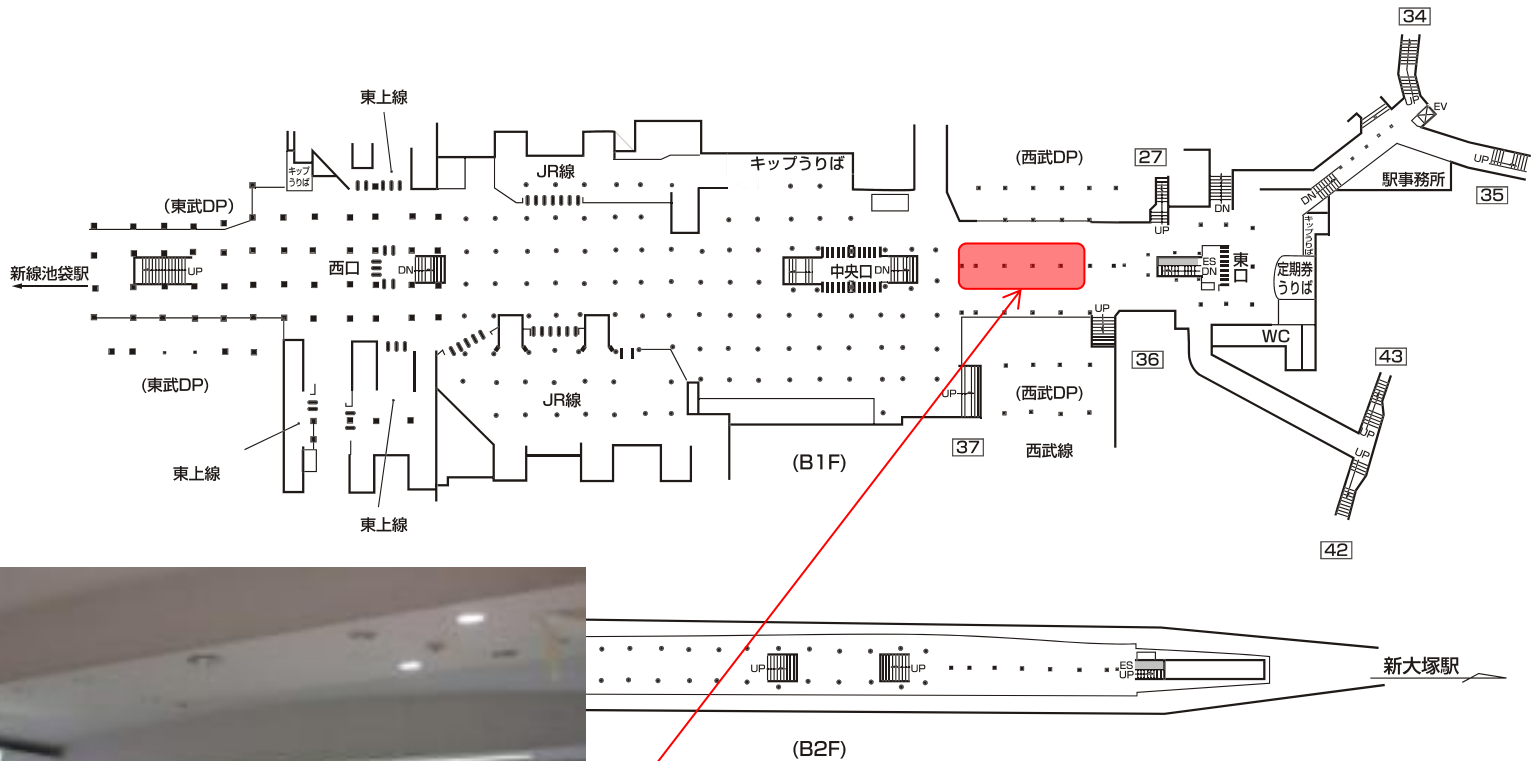

配布位置詳細

2011年4月15日更新
丸ノ内線
新宿駅
MO8 基本

東京メトロ納涼！うちわサンプリング企画2015

配布位置詳細

代々木公園駅

千代田線
明治神宮前駅
C03 基本

東京メトロ納涼！うちわサンプリング企画2015

配布位置詳細