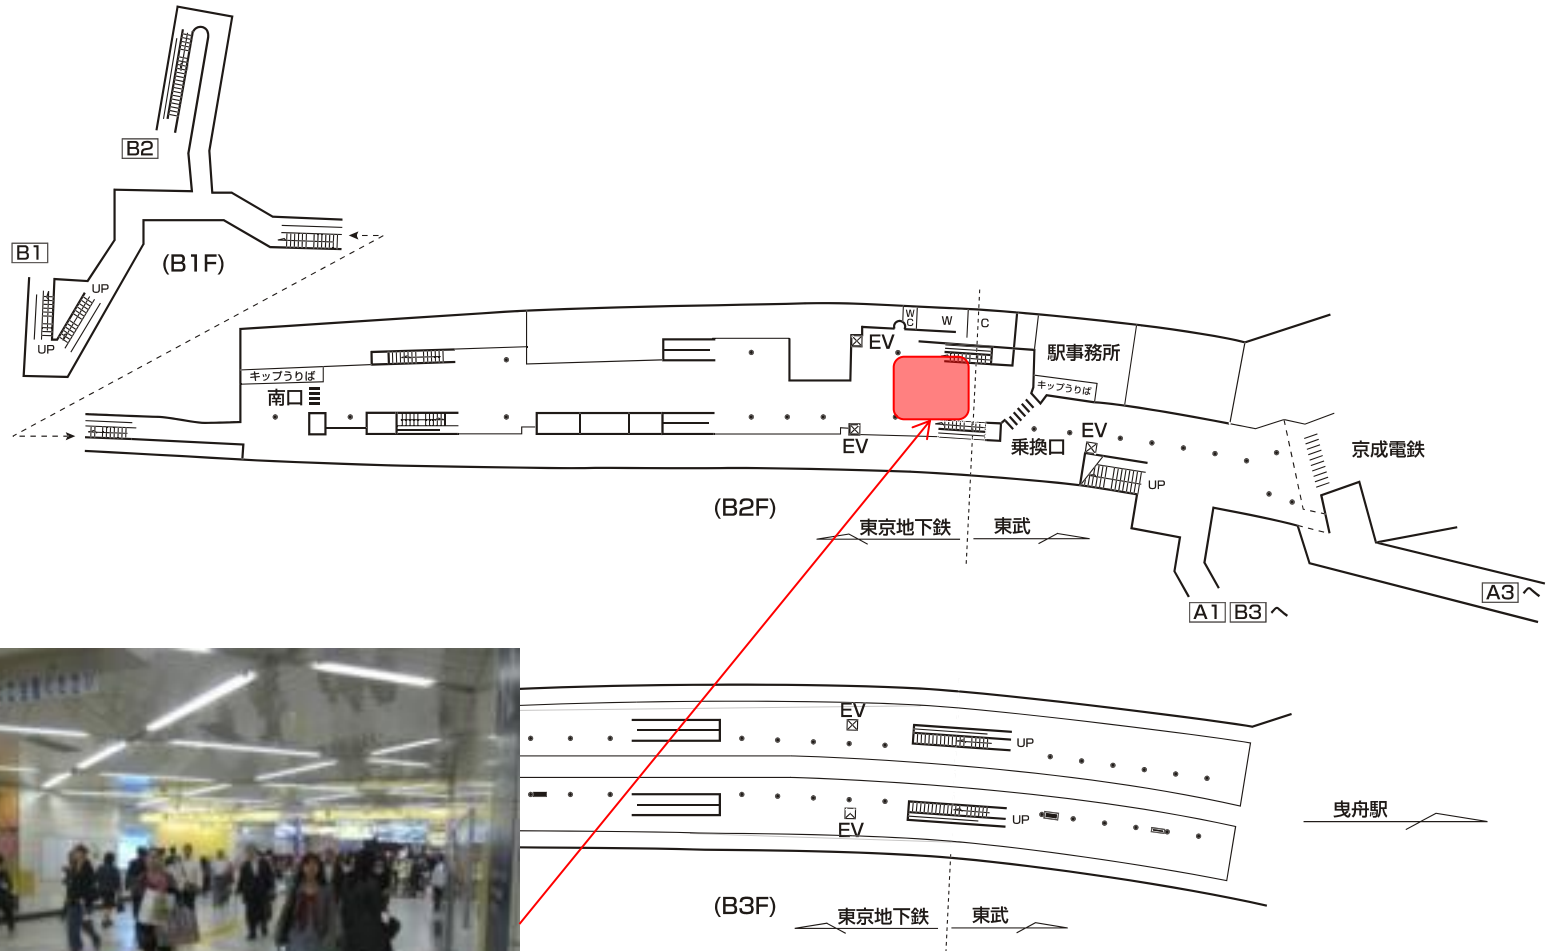

東京メトロ納涼！うちわサンプリング企画2015

配布位置詳細

半蔵門線
押上駅
Z14基本