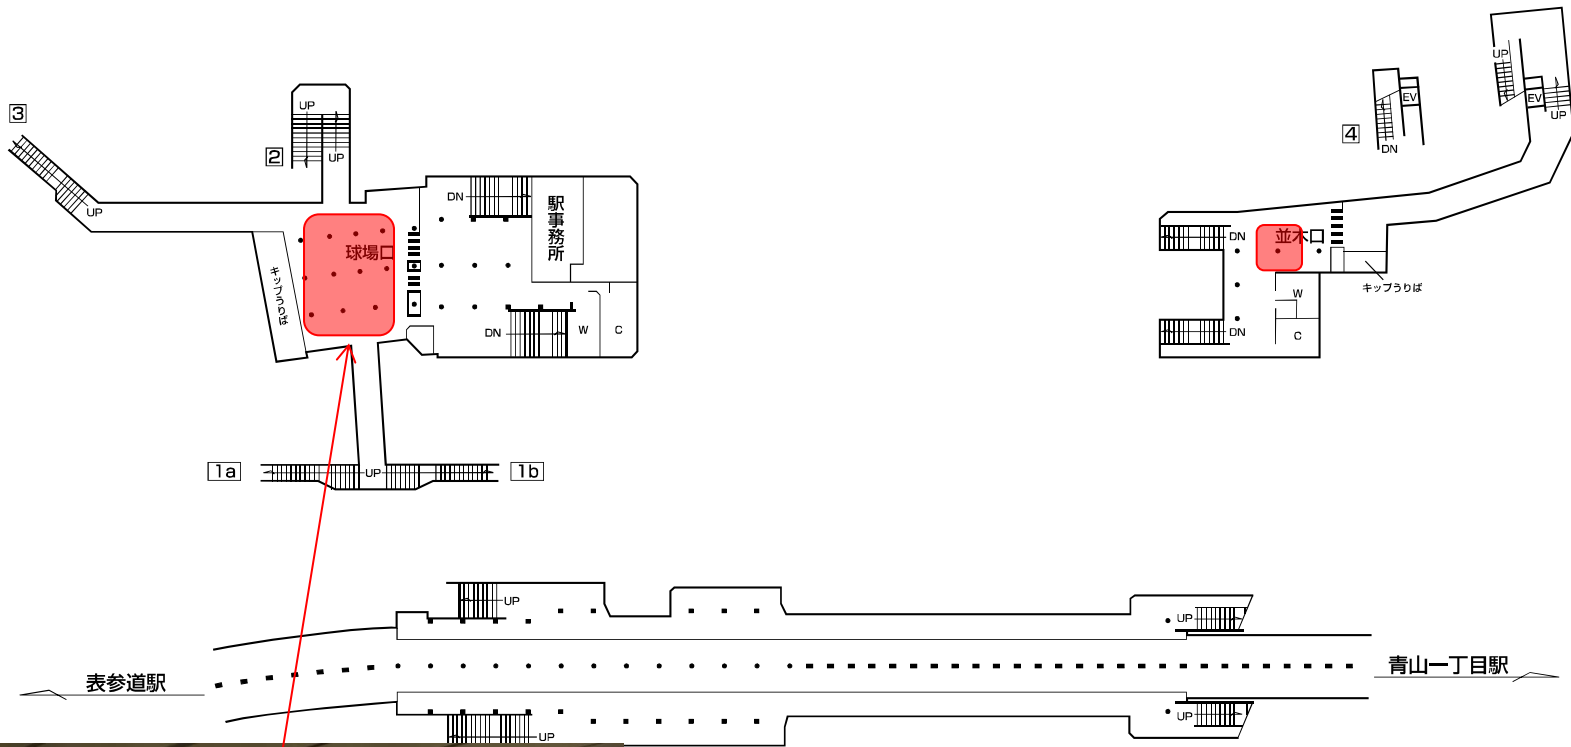

東京メトロ納涼！うちわサンプリング企画2015

2015年4月1日更新
銀座線
外苑前駅
G03 基本