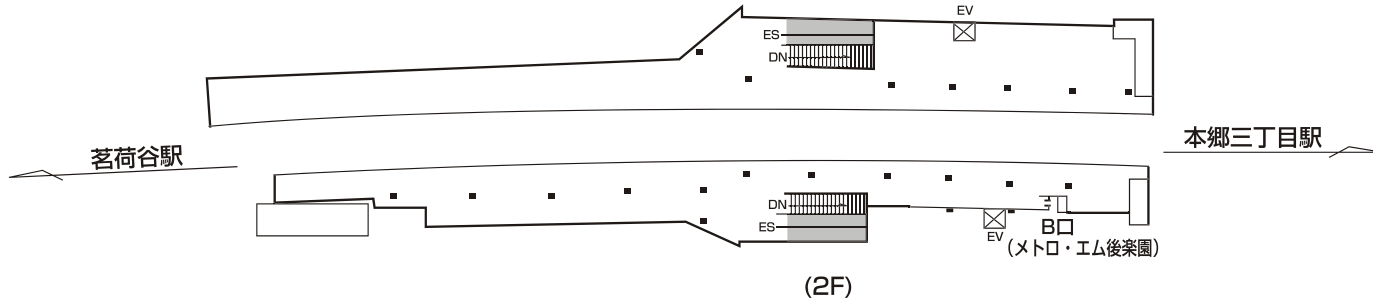

丸ノ内線
池袋駅
M25 基本

配布位置詳細

(B1F)

配布位置詳細

丸ノ内線
後楽園駅
 M22 基本

東京メトロ納涼！うちわサンプリング企画2015

配布位置詳細

2011年7月15日更新