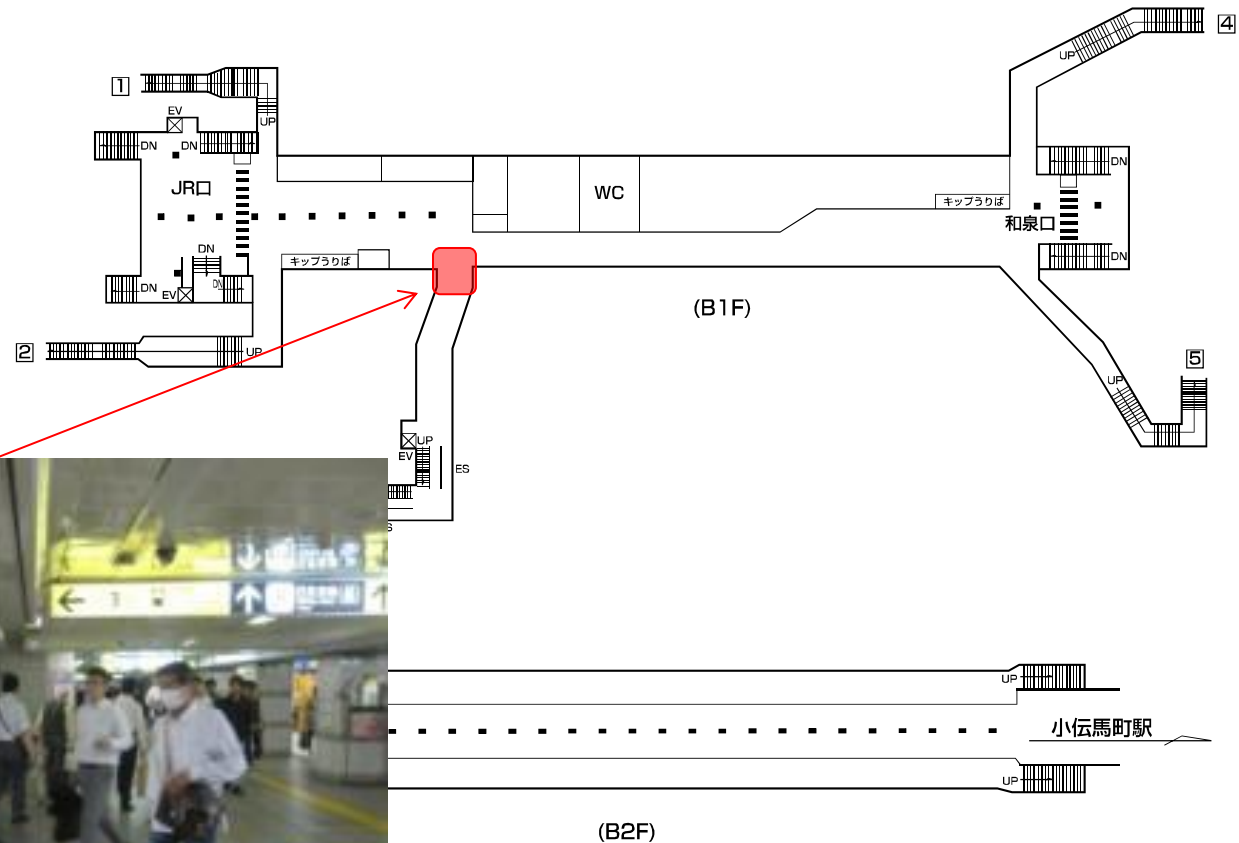

丸ノ内線
池袋駅
M25 基本

配布位置詳細

(B1F)

配布位置詳細

丸ノ内線
後楽園駅
 M22 基本

東京メトロ納涼！うちわサンプリング企画2015

配布位置詳細

2011年7月15日更新