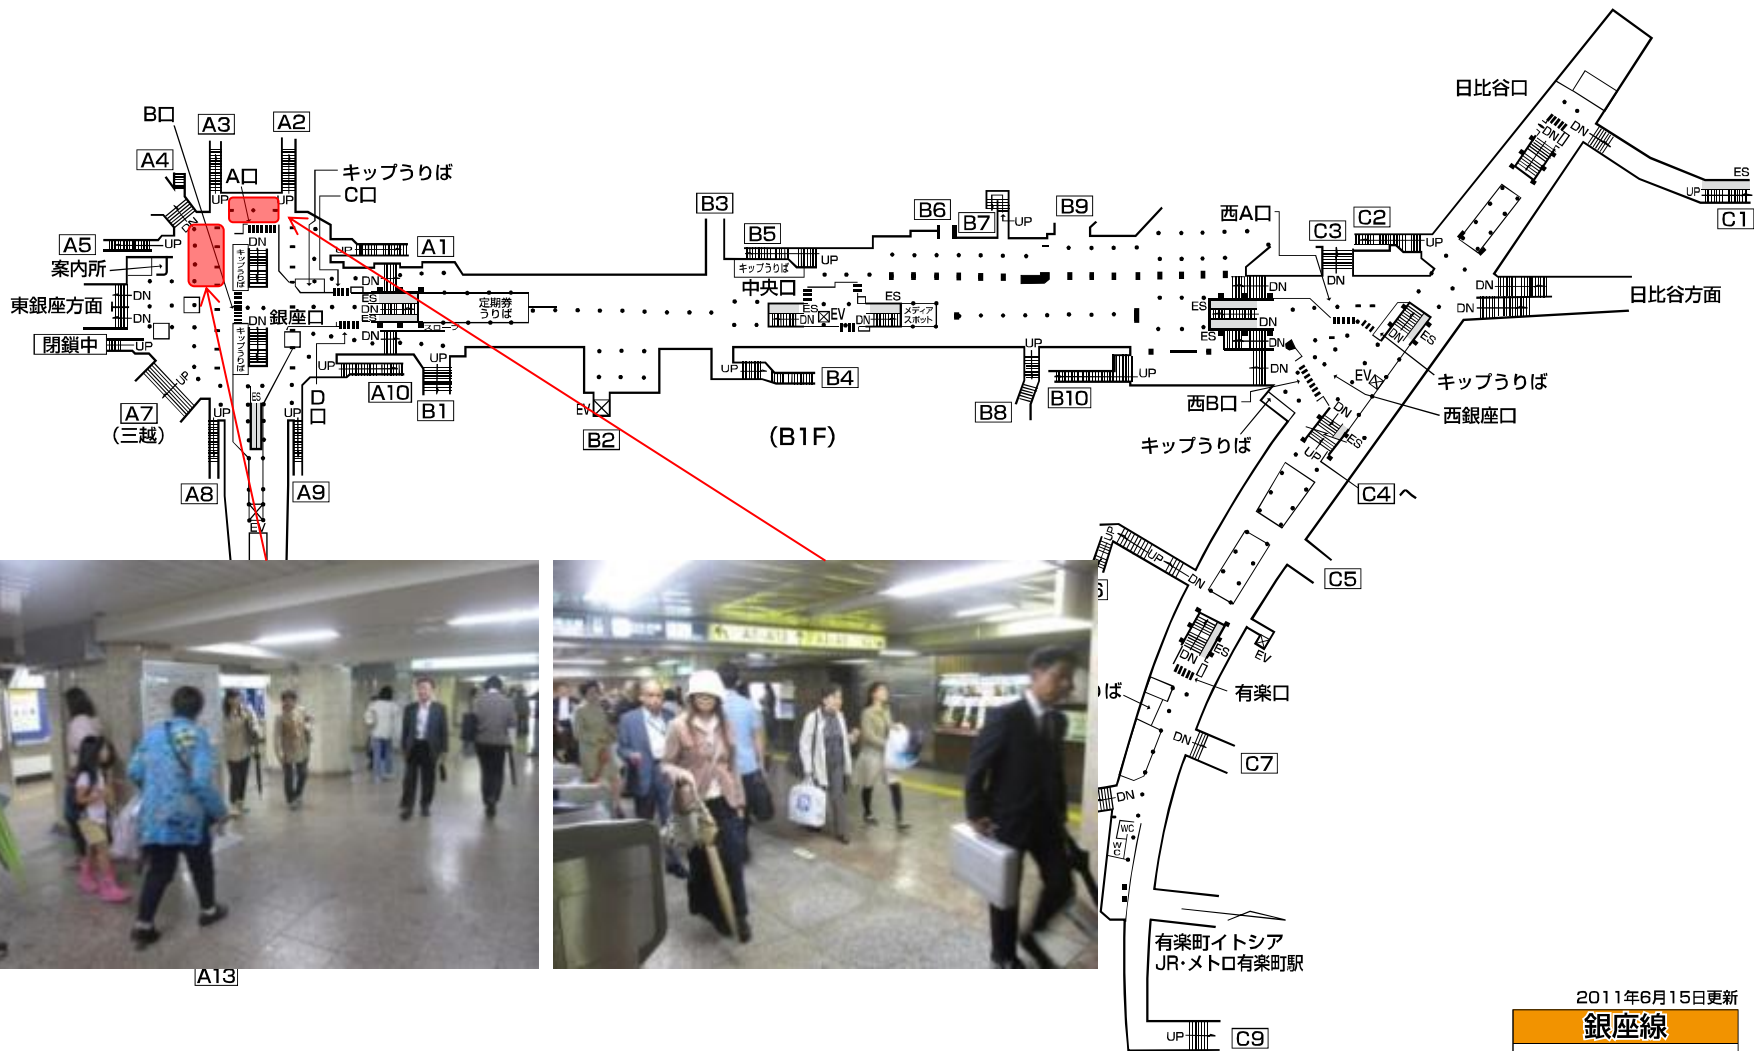

東京メトロ納涼！うちわサンプリング企画2015

配布位置詳細

2011年6月15日更新

銀座線

銀座駅

G09①基本

※媒体の申込状況によって、配布場所が変更となる場合がございます。ご了承ください。