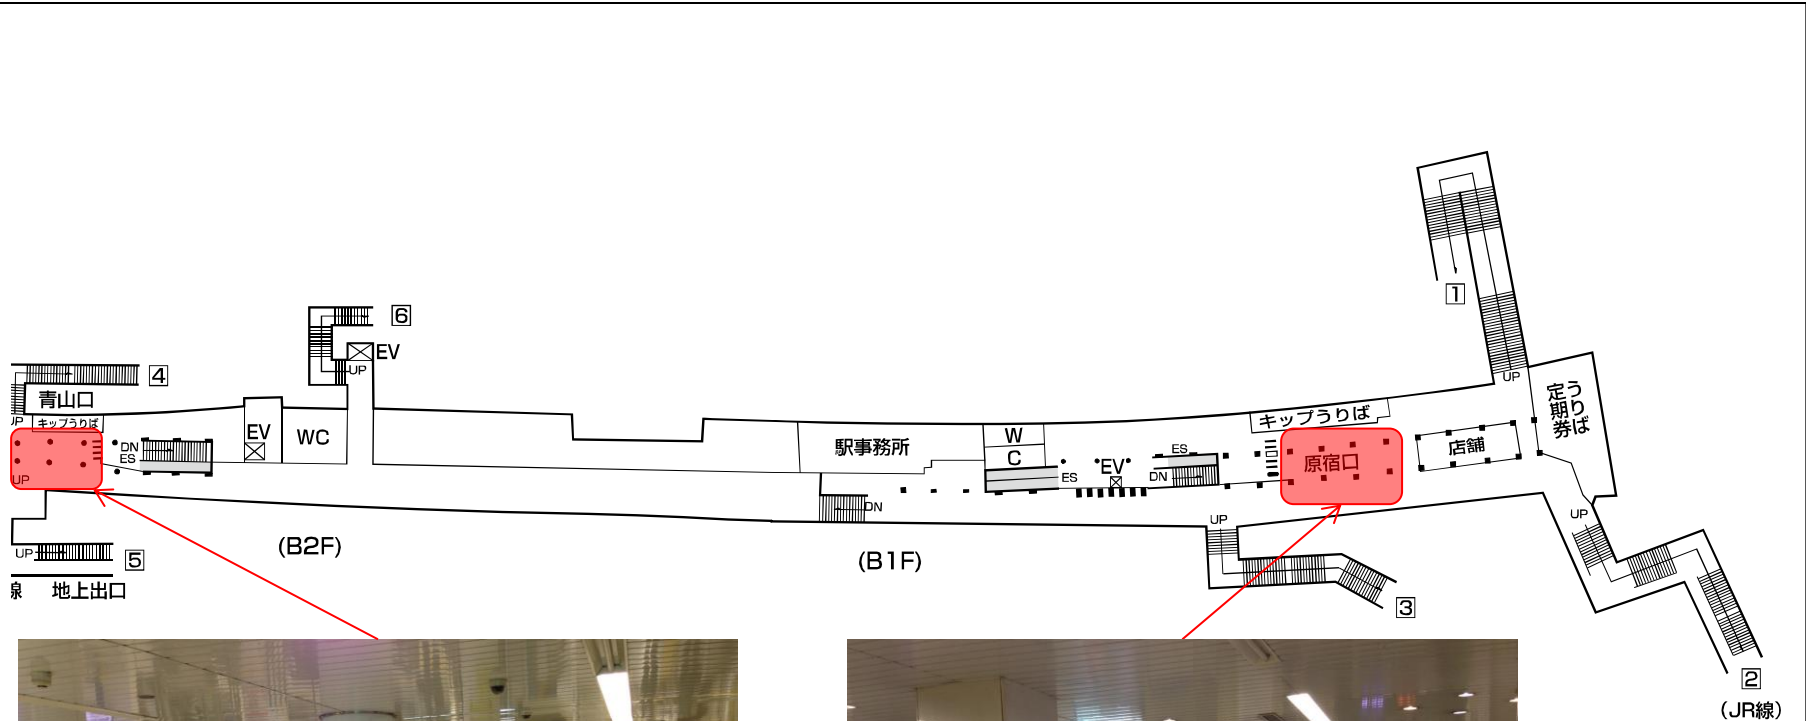

東京メトロ納涼！うちわサンプリング企画2015

配布位置詳細

代々木公園駅

千代田線
明治神宮前駅
C03 基本