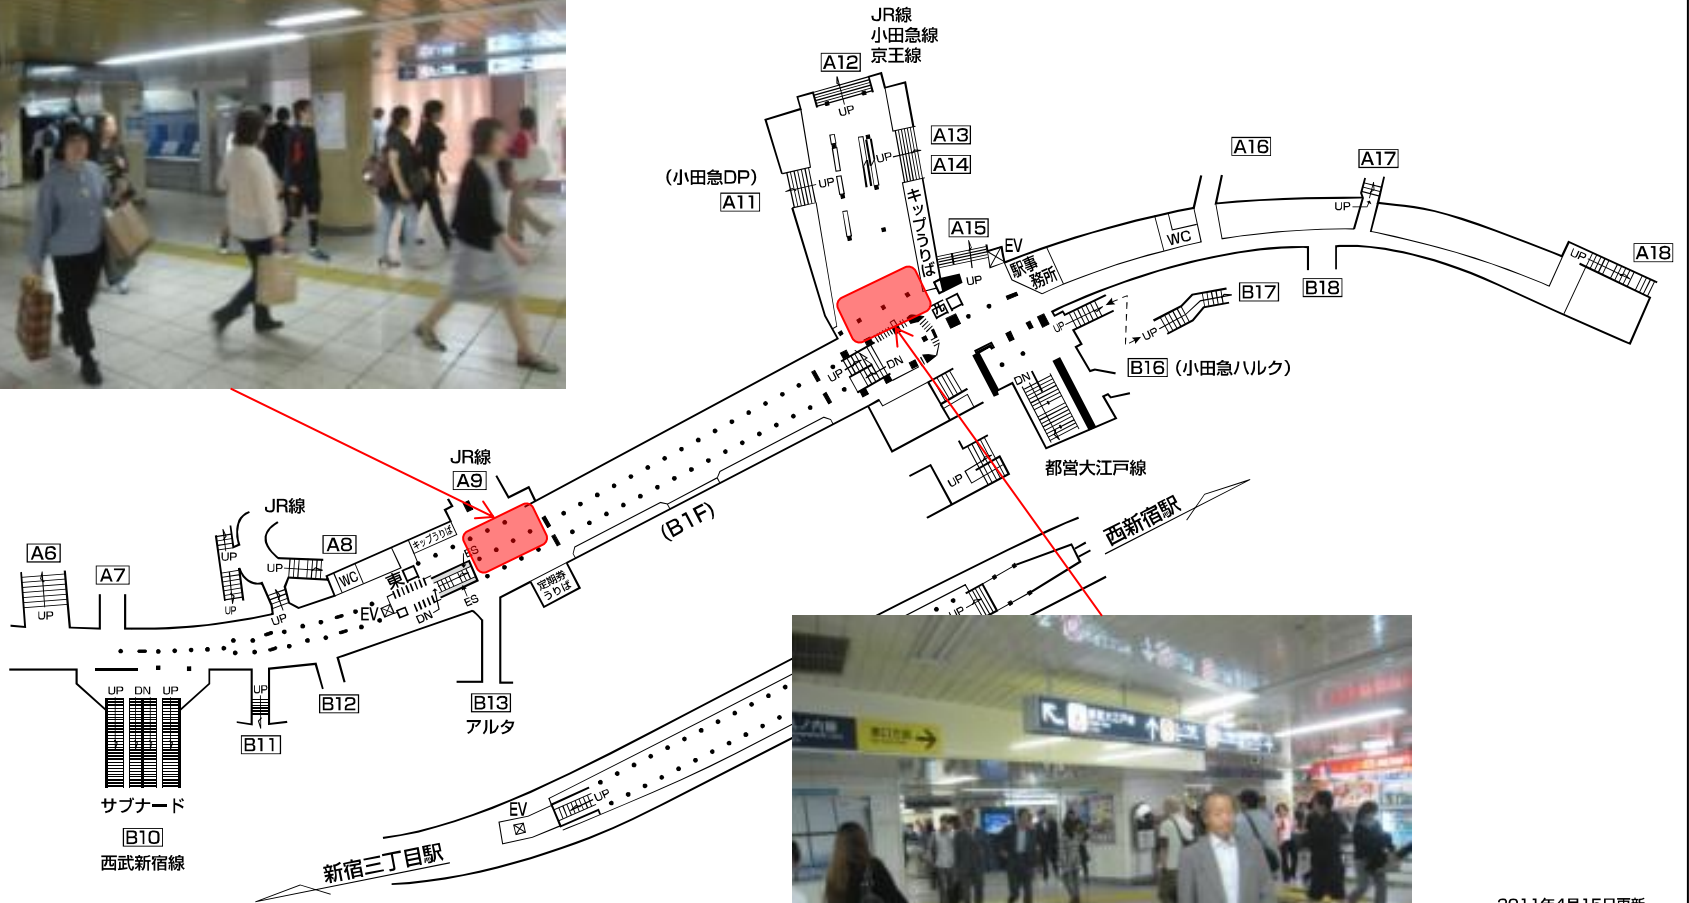

東京メトロ納涼！うちわサンプリング企画2015

配布位置詳細

2011年4月15日更新
丸ノ内線
新宿駅
MO8 基本