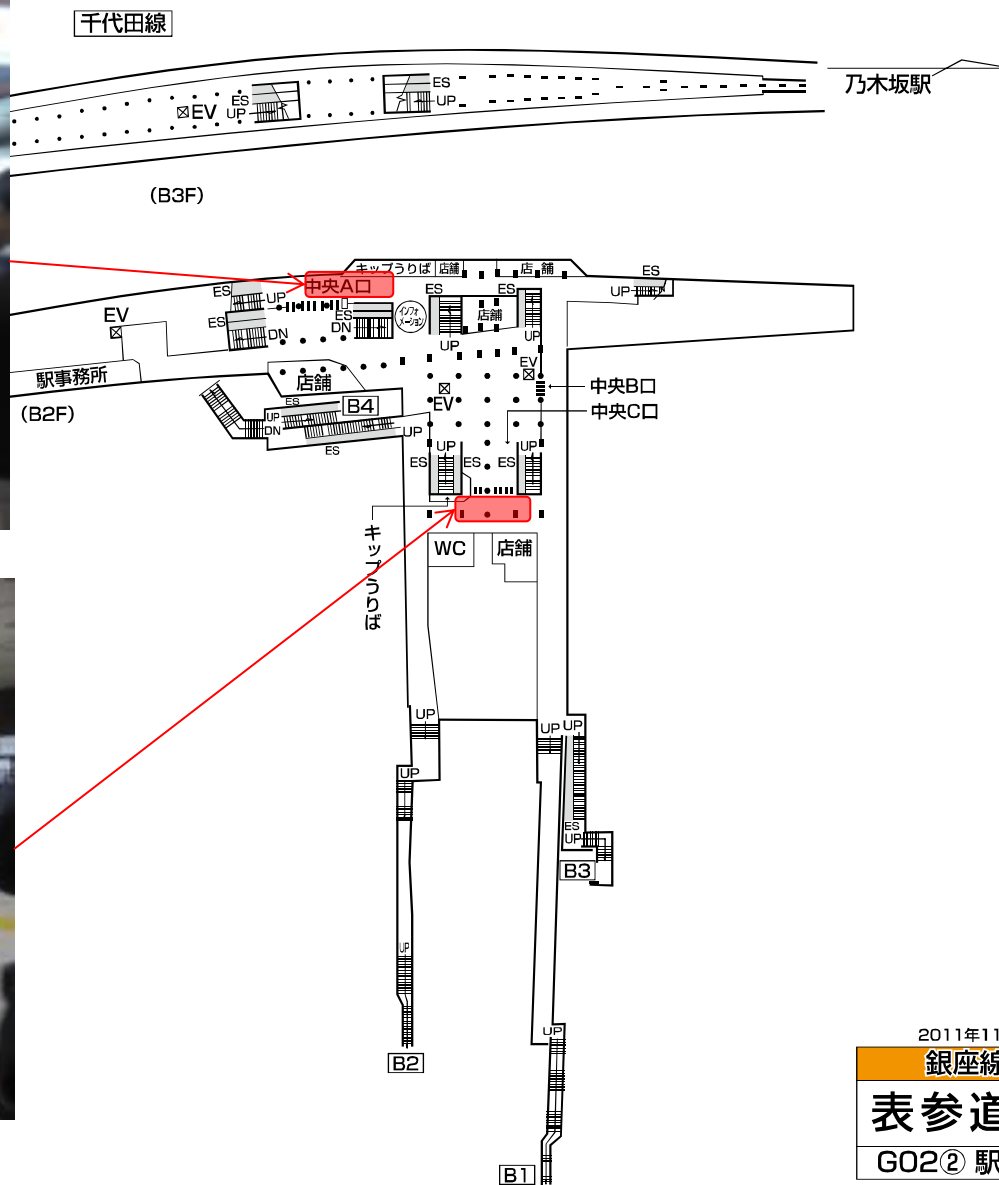

東京メトロ納涼！うちわサンプリング企画2015

配布位置詳細

2011年11月1日更新

銀座線

表参道駅

G02② 駅でん