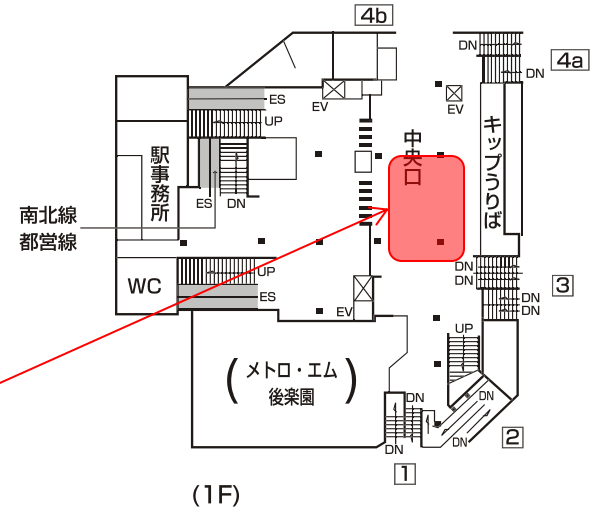

丸ノ内線
池袋駅
M25 基本

配布位置詳細

(B1F)

配布位置詳細

丸ノ内線
後楽園駅
 M22 基本

東京メトロ納涼！うちわサンプリング企画2015

配布位置詳細

2011年7月15日更新