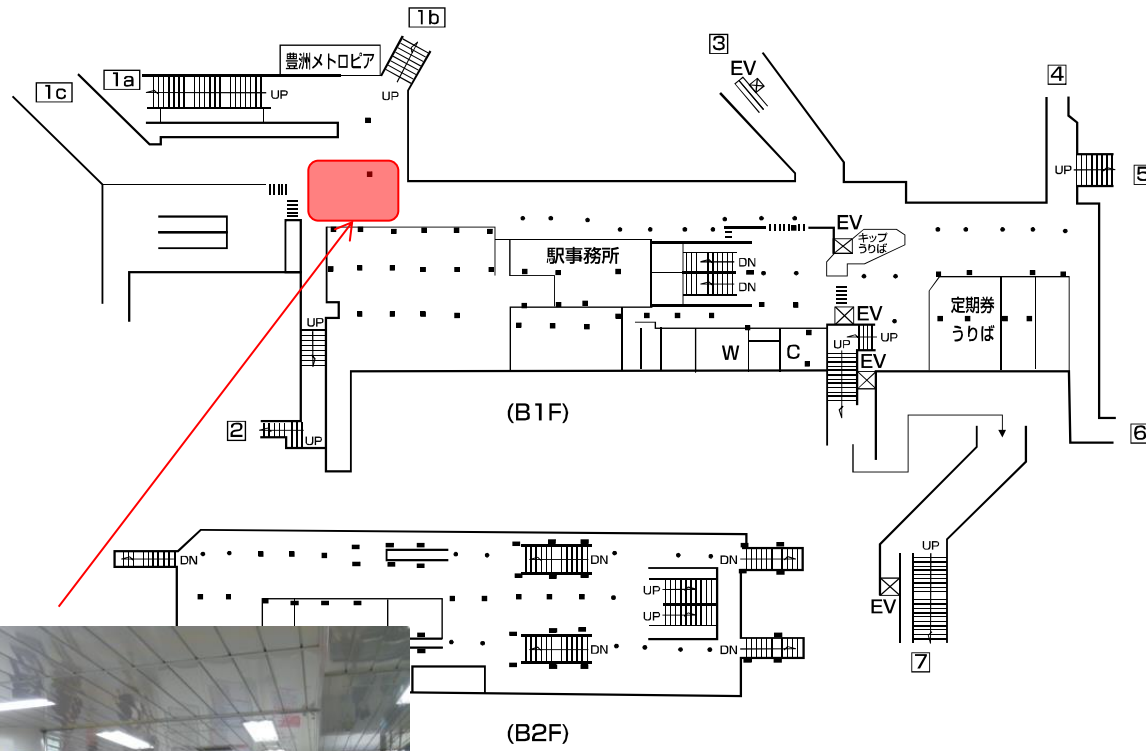

目比谷線

秋葉原駅

H15 基本

東京メトロ納涼！うちわサンプリング企画2015

配布位置詳細

半蔵門線
押上駅
Z14基本

東京メトロ納涼！うちわサンプリング企画2015

配布位置詳細