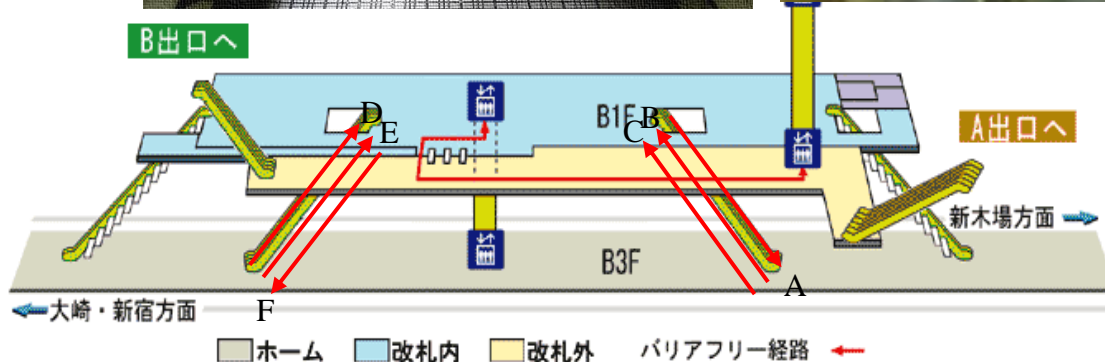

意匠制作・取付撤去費：別途見積もり

デザイン校正・データ作成料：別途見積もり

※3・6号機は

時間帯によって進行方向が変化します。

※状況により日中時間帯は 停止している場合もあります。

※定期・緊急メンテナンスや節電対応等

理由の如何を問わず、停止された場合であっても

返金・減額等の対応は行いません。

りんかい線「大井町駅」 エスカレーターのご案内

りんかい線「大井町駅」のエスカレーターにステップ脇のシート商品を新設しました。エスカレーターごとに購入が可能ですので、進行方向に合わせた展開ができます。視認性が非常に高く、接触時間も長い商品です。

■広告商品名

大井町駅エスカレーター

■サイズ

A～C号機：一基あたり約10㎡

■広告料金（税抜き）

A～C： 513,000円 ※一基あたり