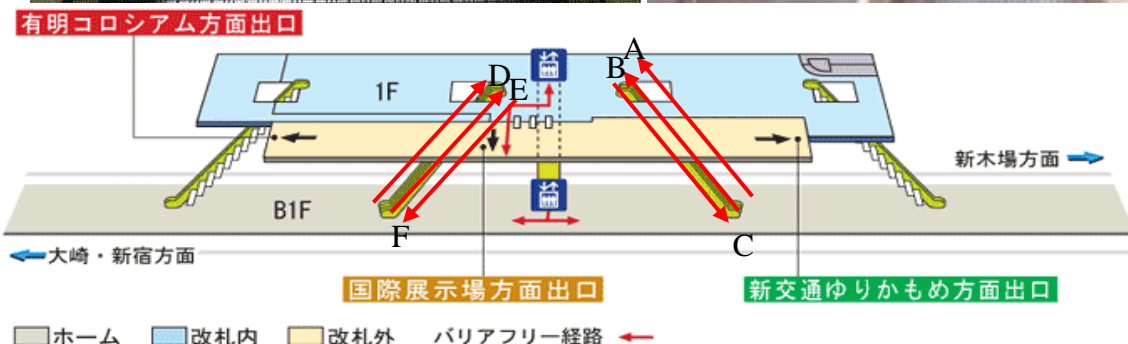

お電話でのお問い合わせ・ご相談は

☎ **03-5305-4802**

お問い合わせはこちら

りんかい線「国際展示場駅」 エスカレーターのご案内

りんかい線「国際展示場駅」のエスカレーターにステップ脇のシート商品を新設しました。エスカレーターごとに購入が可能ですので、進行方向に合わせた展開ができます。視認性が非常に高く、接触時間も長い商品です。

■広告商品名

国際展示場駅エスカレーター

■サイズ

りんかい線 「東京テレポート駅」 エスカレーターのご案内

りんかい線「東京テレポート駅」のエスカレーターにステップ脇のシート商品を新設しました。エスカレーターごとに購入が可能ですので、進行方向に合わせた展開ができます。視認性が非常に高く、接触時間も長い商品です。

■広告商品名

東京テレポート駅エスカレーター

■サイズ

A～F：一基あたり約5㎡

■広告料金（税抜き）

A～F： 347,000円 ※一基あたり