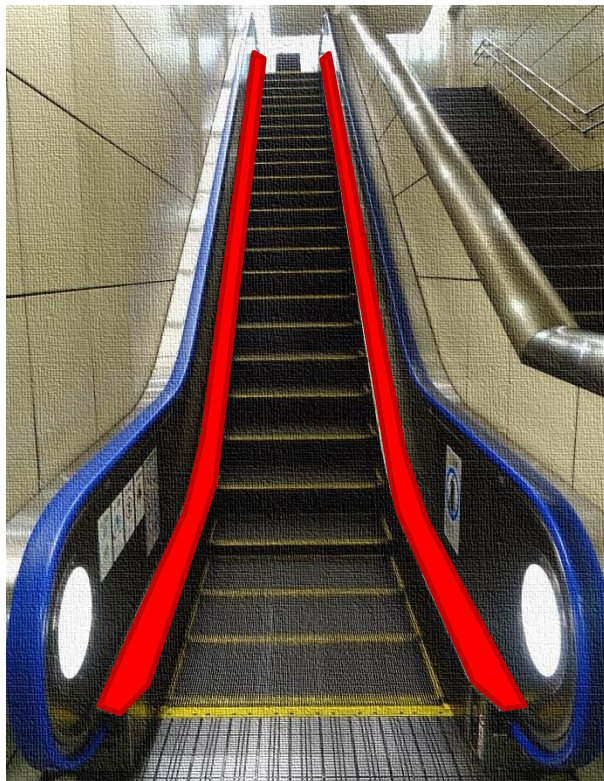

りんかい線「大井町駅」 エスカレーターのご案内

りんかい線「大井町駅」のエスカレーターにステップ脇のシート商品を新設しました。エスカレーターごとに購入が可能ですので、進行方向に合わせた展開ができます。視認性が非常に高く、接触時間も長い商品です。

■広告商品名

大井町駅エスカレーター

■サイズ

A～C号機：一基あたり約10㎡

■広告料金（税抜き）

A～C： 513,000円 ※一基あたり