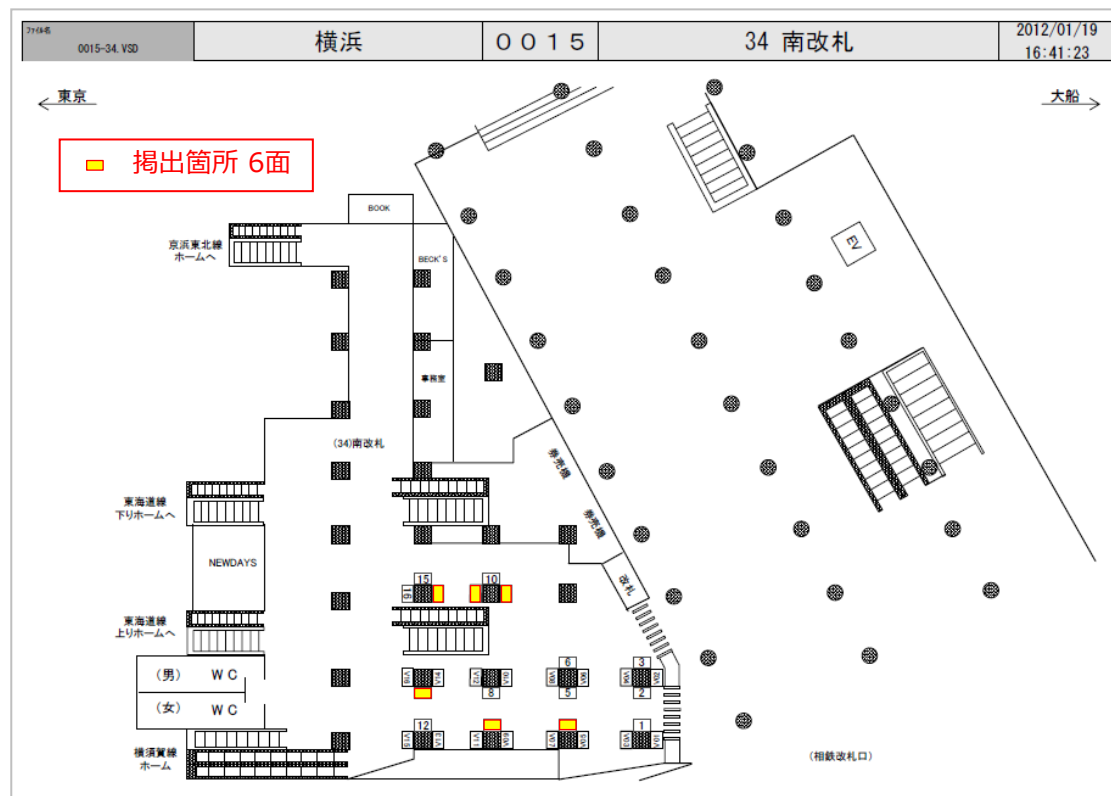

JR横浜駅 南改札サインボード6面セットのご案内

「横浜駅南改札サインボード6面セット」注目度の高い媒体をご用意いたしました。
同サイズ媒体6面をご準備し、視認性が高く、長期セット掲出により多くの旅行客に訴求が見込まれるエリアです。
新商品・企業・番組告知等にぜひご利用ください！！

横浜駅 南改札サインボード6面セット 規格：1540×1110

広告料金：月額 500,000円（税別）

※広告料金に電気料金・意匠制作・取付・撤去費を含みます。

デザイン校正・データ作成料：別途見積もり

※掲出期間につきましては、1ヶ月単位（月末月初）となります。掲出日・撤去日が作業調整期間にあたる場合は調整となります。
※掲出希望月の2ヶ月前より受付します。ただし、掲出希望月の前月に申込がある場合はこの限りではありません。
※複数広告主様での掲出はご遠慮下さい。なお、意匠に関しては多種での掲出は可能です。
※規制業種（パチンコ店・葬祭関連等）の掲出はできません。