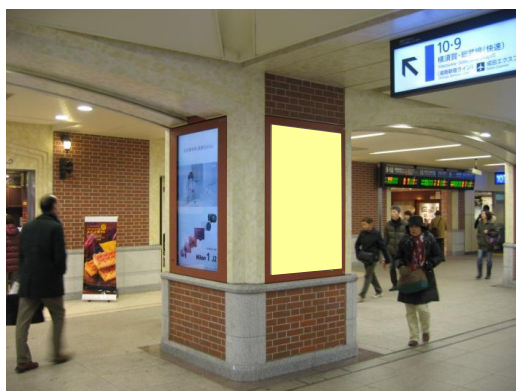

JR横浜駅 南改札サインボード6面セットのご案内

「横浜駅南改札サインボード6面セット」注目度の高い媒体をご用意いたしました。
同サイズ媒体6面をご準備し、視認性が高く、長期セット掲出により多くの旅行客に訴求が見込まれるエリアです。
新商品・企業・番組告知等にぜひご利用ください！！

横浜駅 南改札サインボード6面セット 規格：1540×1110

広告料金：月額 500,000円（税別）

※広告料金に電気料金・意匠制作・取付・撤去費を含みます。

デザイン校正・データ作成料：別途見積もり

※掲出期間につきましては、1ヶ月単位（月末月初）となります。掲出日・撤去日が作業調整期間にあたる場合は調整となります。
※掲出希望月の2ヶ月前より受付します。ただし、掲出希望月の前月に申込がある場合はこの限りではありません。
※複数広告主様での掲出はご遠慮下さい。なお、意匠に関しては多種での掲出は可能です。
※規制業種（パチンコ店・葬祭関連等）の掲出はできません。