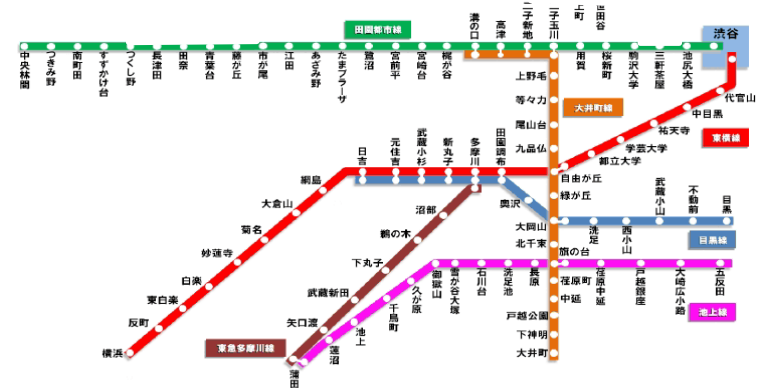

※作業開始・終了時間は一応の目安です。

**【東急線路線図】**

**ドア横ポスター(短期枠) 350プラン**

2016年7月、8月限定のお得なプランです！この機会に是非ドア横をご利用ください！

**【媒体概要】**

商品名	ドア横ポスター(短期枠)
掲出路線	全線 (東横線・目黒線・田園都市線・大井町線・池上線・多摩川線) ※池上・多摩川線は中間車のみ
期間	7月、8月掲出開始枠 ※空き状況は随時ご確認ください
広告規格	B3シングルサイズ:H364mm × W515mm
枠数	2枠 (7月8月中、2枠同時掲出or2期掲出)
数量	2,500枚
掲出料 (税別)	定価:4,465,000円 ⇒ <b>特別価格 ¥3,500,000</b>
仕様	コート紙・アート紙など110kgまで 上下左右にホルダー巾1.5cmの余裕をおとりください。
納品	掲出開始日の4営業日前午前中

**約22%OFF**

**【掲出イメージ】**

**【東急線路線図】**

**■ 摘要 ■**

- ※消費税は別途となります。
- ※空き状況は随時ご確認ください。
- ※特殊な展開をご検討されている場合は、事前にご相談ください。
- ※広告貸切電車などの商品が稼働している際は、その車両には掲出されません。

**デザイン制作・ポスター製作費は別途**

**【ドア横ポスター短期枠掲出作業時間帯】**

前日作業	当日作業	作業開始	作業終了
○(日曜日)		午前	午後

※作業開始・終了時間は一応の目安です。

**ドア横ポスター(短期枠) 210プラン**

2016年7月、8月限定のお得なプランです！この機会に是非ドア横をご利用ください！

【媒体概要】

商品名	ドア横ポスター(短期枠)
掲出路線	全線 (東横線・目黒線・田園都市線・大井町線・池上線・多摩川線) ※池上・多摩川線は中間車のみ
期間	7月、8月掲出開始枠 ※空き状況は随時ご確認ください
広告規格	B3シングルサイズ:H364mm × W515mm
枠数	1枠 (7月8月中掲出)
数量	1,250枚
掲出料 (税別)	定価:2,350,000円 ⇒ <b>特別価格 ¥2,100,000</b>
仕様	コート紙・アート紙など110kgまで 上下左右にホルダー巾1.5cmの余裕をおとりください。
納品	掲出開始日の4営業日前午前中

**約10%OFF**

【掲出イメージ】

【東急線路線図】

■ 摘要 ■

- ※消費税は別途となります。
- ※空き状況は随時ご確認ください。
- ※1車両1枚の掲出となります。
- ※特殊な展開をご検討されている場合は、事前にご相談ください。
- ※広告貸切電車などの商品が稼働している際は、その車両には掲出されません。

デザイン制作・ポスター製作費は別途

【ドア横ポスター短期枠掲出作業時間帯】

前日作業	当日作業	作業開始	作業終了
○(日曜日)		午前	午後