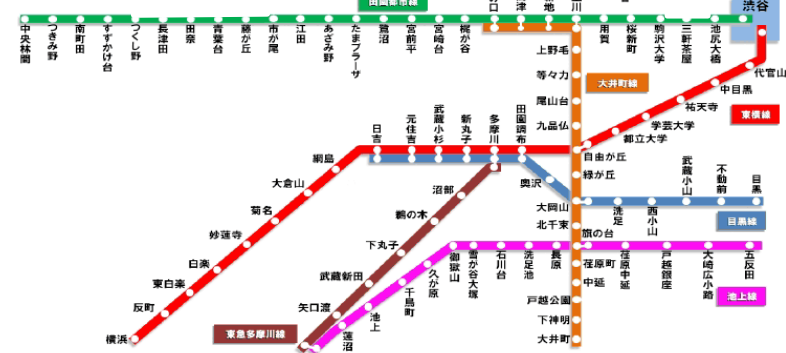

※広告貸切電車などの商品が稼働している際は、その車両には掲出されません。

デザイン制作・ポスター製作費は別途

**【まど上掲出作業時間帯】** ※作業開始・終了時間は一応の目安です。

前日作業	当日作業	作業開始	作業終了
	○(月・水・金)	午前	午後

**【東急線路線図】**

**まど上ワイド 300プラン**

2016年7月、8月限定のお得なプランです！この機会に是非まど上をご利用ください！

**【媒体概要】**

商品名	まど上ポスター
掲出路線	全線(東横線・目黒線・田園都市線・大井町線・池上線・多摩川線) ※世田谷線は除きます
期間	7月～8月間掲出開始枠限定 1ヵ月
広告規格	ワイド(インターサイズ):H280mm × W1030mm×1面 シングル(インターサイズ):H280mm × W515mm×2面
数量	ワイド :1,350枚 シングル:2,700枚(納品枚数)
掲出料(税別)	定価:4,700,000 ⇒ <b>特別価格 ¥3,000,000</b>
仕様	コートボール53kgにポスターを貼り57kg以上にしてください。 上下にホルダー巾2.5cm程度の余裕をお取りください。
納品	掲出開始日の4営業日前午前中

**約36%OFF**

**【掲出イメージ】**

**■ 摘要 ■**

※掲出開始可能日 (変更となりますので随時ご確認ください)

7/18、20、22、25、27、29

8/1、3、5、8、10、17、19、22、24、26、29、31

※消費税は別途となります。

※特殊な展開をご検討されている場合は、事前にご相談ください。

※広告貸切電車などの商品が稼働している際は、その車両には掲出されません。

デザイン制作・ポスター製作費は別途

**【まど上掲出作業時間帯】** ※作業開始・終了時間は一応の目安です。

前日作業	当日作業	作業開始	作業終了
	○(月・水・金)	午前	午後

**【東急線路線図】**

**ドア横ポスター(短期枠) 450プラン**

2016年7月、8月限定のお得なプランです！この機会に是非ドア横をご利用ください！