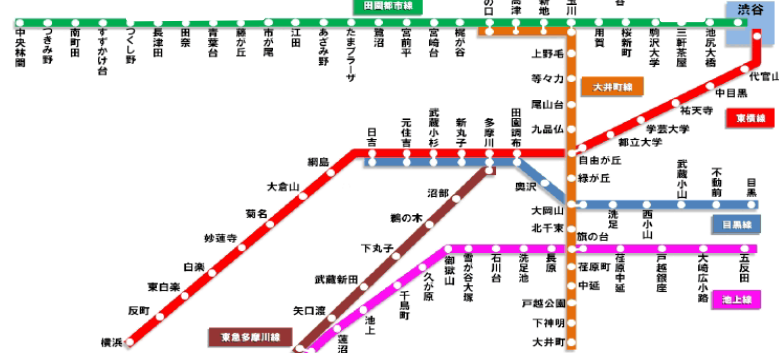

**約52%OFF**

**【掲出イメージ】**

**【東急線路線図】**

**■ 摘要 ■**

※掲出日程の指定はできません。

※消費税は別途となります。

※特殊な展開をご検討されている場合は、事前にご相談ください。

※広告貸切電車などの商品が稼働している際は、その車両には掲出されません。

デザイン制作・ポスター製作費は別途

**【中づくり掲出作業時間帯】**

前日作業	当日作業	作業開始	作業終了
○		午前	午後

※作業開始・終了時間は一応の目安です。  
 ※作業日は掲出開始日の前日

**まど上ワイド×2連 500プラン**

2016年7月、8月限定のお得なプランです！この機会に是非まど上をご利用ください！

**【媒体概要】**

商品名	まど上ポスター
掲出路線	全線(東横線・目黒線・田園都市線・大井町線・池上線・多摩川線) ※世田谷線は除きます
期間	7月～8月間掲出開始枠限定 1ヵ月
広告規格	ワイド(インターサイズ):H280mm × W1030mm × 2面 シングル(インターサイズ):H280mm × W515mm × 4面
数量	ワイド :2,700枚 シングル:5,400枚(納品枚数)
掲出料(税別)	定価:9,400,000 ⇒ <b>特別価格 ¥5,000,000</b>
仕様	コートボール53kgにポスターを貼り57kg以上にしてください。 上下にホルダー巾2.5cm程度の余裕をお取りください。
納品	掲出開始日の4営業日前午前中

**約46%OFF**

**【掲出イメージ】**

**■ 摘要 ■**

※掲出開始可能日 (変更となりますので随時ご確認ください)

7/18、22、25、29

8/1、3、5、8、10、19、22、24

※消費税は別途となります。

※特殊な展開をご検討されている場合は、事前にご相談ください。

※広告貸切電車などの商品が稼働している際は、その車両には掲出されません。

デザイン制作・ポスター製作費は別途

**【まど上掲出作業時間帯】** ※作業開始・終了時間は一応の目安です。

前日作業	当日作業	作業開始	作業終了
	○(月・水・金)	午前	午後

**【東急線路線図】**

**まど上ワイド 300プラン**

2016年7月、8月限定のお得なプランです！この機会に是非まど上をご利用ください！

**【媒体概要】**