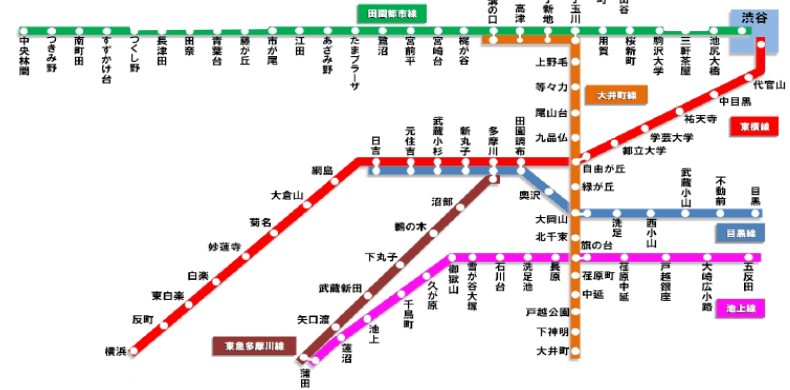

**約60%OFF**

**【掲出イメージ】**

**【東急線路線図】**

**■ 摘要 ■**

- ※掲出日程の指定はできません。
- ※消費税は別途となります。
- ※特殊な展開をご検討されている場合は、事前にご相談ください。
- ※広告貸切電車などの商品が稼働している際は、その車両には掲出されません。

デザイン制作・ポスター製作費は別途

**【中づり掲出作業時間帯】**

前日作業	当日作業	作業開始	作業終了
○		午前	午後

※作業開始・終了時間は一応の目安です。  
 ※作業日は掲出開始日の前日

**中づくりポスター フリースポット 300プラン**

2016年7月、8月限定のお得なプランです！この機会に是非中づくりをご利用ください！

**【媒体概要】**

商品名	中づくりポスター
掲出路線	全線(東横線・目黒線・田園都市線・大井町線・池上線・多摩川線) ※世田谷線は除きます
期間	<b>7月～8月間限定</b> シングル: 6期(1期=2～3日間)or ワイド : 3期(1期=2～3日間)
広告規格	B3シングルサイズ:H364mm × W515mm B3ワイドサイズ :H364mm × W1030mm
数量	シングル: 8, 100枚 ワイド : 4, 050枚(納品枚数)
掲出料(税別)	定価: 6, 360, 000 ⇒ <b>特別価格 ¥3, 000, 000</b>
仕様	コート紙・アート紙など110kgまで 上部にホルダー巾3cmの余裕をおとりください。
納品	掲出開始日の4営業日午前午前中

**約52%OFF**

**【掲出イメージ】**

**【東急線路線図】**

**■ 摘要 ■**

※掲出日程の指定はできません。

※消費税は別途となります。

※特殊な展開をご検討されている場合は、事前にご相談ください。

※広告貸切電車などの商品が稼働している際は、その車両には掲出されません。