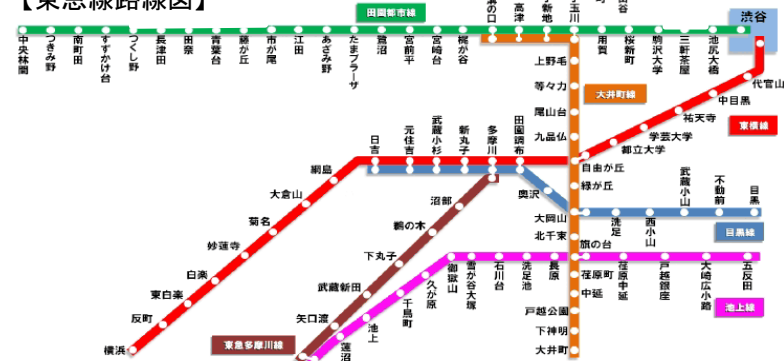

【東急線路線図】

■ 摘要 ■

- ※掲出日程の指定はできません。
- ※消費税は別途となります。
- ※特殊な展開をご検討されている場合は、事前にご相談ください。
- ※広告貸切電車などの商品が稼働している際は、その車両には掲出されません。

デザイン制作・ポスター製作費は別途

【中づり掲出作業時間帯】

前日作業	当日作業	作業開始	作業終了
○		午前	午後

※作業開始・終了時間は一応の目安です。
※作業日は掲出開始日の前日