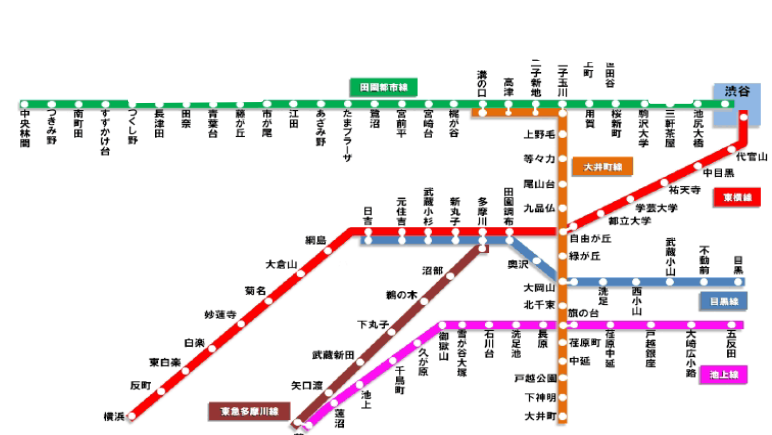

※作業開始・終了時間は一応の目安です。

**【東急線路線図】**

**ドア横ポスター(短期枠) 350プラン**

2016年7月、8月限定のお得なプランです！この機会に是非ドア横をご利用ください！

**【媒体概要】**

商品名	ドア横ポスター(短期枠)
掲出路線	全線 (東横線・目黒線・田園都市線・大井町線・池上線・多摩川線) ※池上・多摩川線は中間車のみ
期間	7月、8月掲出開始枠 ※空き状況は随時ご確認ください
広告規格	B3シングルサイズ:H364mm × W515mm
枠数	2枠 (7月8月中、2枠同時掲出or2期掲出)
数量	2,500枚
掲出料 (税別)	定価:4,465,000円 ⇒ <b>特別価格 ¥3,500,000</b>
仕様	コート紙・アート紙など110kgまで 上下左右にホルダー巾1.5cmの余裕をおとりください。
納品	掲出開始日の4営業日前午前中

**約22%OFF**

**【掲出イメージ】**

**【東急線路線図】**

**■ 摘要 ■**

- ※消費税は別途となります。
- ※空き状況は随時ご確認ください。
- ※特殊な展開をご検討されている場合は、事前にご相談ください。
- ※広告貸切電車などの商品が稼働している際は、その車両には掲出されません。

**デザイン制作・ポスター製作費は別途**

**【ドア横ポスター短期枠掲出作業時間帯】**

前日作業	当日作業	作業開始	作業終了
○(日曜日)		午前	午後

※作業開始・終了時間は一応の目安です。

**ドア横ポスター(短期枠) 210プラン**

2016年7月、8月限定のお得なプランです！この機会に是非ドア横をご利用ください！

【媒体概要】

商品名	ドア横ポスター(短期枠)
掲出路線	全線 (東横線・目黒線・田園都市線・大井町線・池上線・多摩川線) ※池上・多摩川線は中間車のみ
期間	7月、8月掲出開始枠 ※空き状況は随時ご確認ください
広告規格	B3シングルサイズ:H364mm × W515mm
枠数	1枠 (7月8月中掲出)
数量	1,250枚
掲出料 (税別)	定価:2,350,000円 ⇒ <b>特別価格 ¥2,100,000</b>
仕様	コート紙・アート紙など110kgまで 上下左右にホルダー巾1.5cmの余裕をおとりください。
納品	掲出開始日の4営業日前午前中