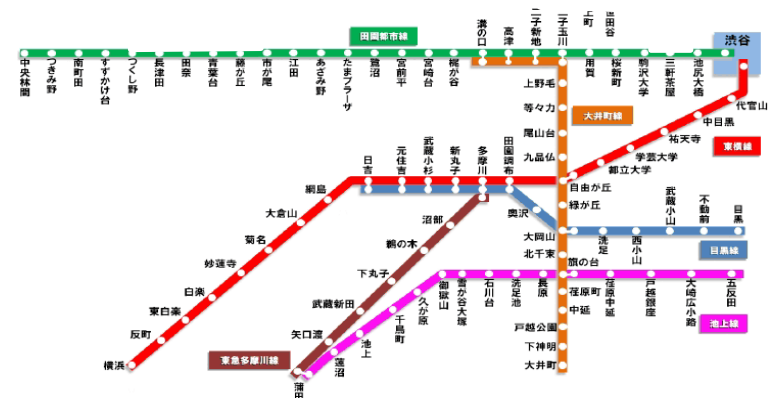

※広告貸切電車などの商品が稼働している際は、その車両には掲出されません。

デザイン制作・ポスター製作費は別途

**【まど上掲出作業時間帯】** ※作業開始・終了時間は一応の目安です。

前日作業	当日作業	作業開始	作業終了
	○(月・水・金)	午前	午後

**【東急線路線図】**

**ドア横ポスター(短期枠) 450プラン**

2016年7月、8月限定のお得なプランです！この機会に是非ドア横をご利用ください！

**【媒体概要】**

商品名	ドア横ポスター(短期枠)
掲出路線	全線 (東横線・目黒線・田園都市線・大井町線・池上線・多摩川線) ※池上・多摩川線は中間車のみ
期間	7月、8月掲出開始枠 ※空き状況は随時ご確認ください
広告規格	B3シングルサイズ:H364mm × W515mm
枠数	3枠 (7月8月中、3枠同時掲出or3期掲出)
数量	3,750枚
掲出料 (税別)	定価:6,345,000円 ⇒ <b>特別価格 ¥4,500,000</b>
仕様	コート紙・アート紙など110kgまで 上下左右にホルダー巾1.5cmの余裕をおとりください。
納品	掲出開始日の4営業日前午前中

**約30%OFF**

**【掲出イメージ】**

**■ 摘要 ■**

- ※消費税は別途となります。
- ※空き状況は随時ご確認ください。
- ※特殊な展開をご検討されている場合は、事前にご相談ください。
- ※広告貸切電車などの商品が稼働している際は、その車両には掲出されません。

**デザイン制作・ポスター製作費は別途**

**【ドア横ポスター短期枠掲出作業時間帯】**

前日作業	当日作業	作業開始	作業終了
○(日曜日)		午前	午後

※作業開始・終了時間は一応の目安です。

**【東急線路線図】**

**ドア横ポスター(短期枠) 350プラン**

2016年7月、8月限定のお得なプランです！この機会に是非ドア横をご利用ください！

**【媒体概要】**

商品名	ドア横ポスター(短期枠)
掲出路線	全線 (東横線・目黒線・田園都市線・大井町線・池上線・多摩川線) ※池上・多摩川線は中間車のみ
期間	7月、8月掲出開始枠 ※空き状況は随時ご確認ください
広告規格	B3シングルサイズ:H364mm × W515mm
枠数	2枠 (7月8月中、2枠同時掲出or2期掲出)
数量	2,500枚
掲出料 (税別)	定価:4,465,000円 ⇒ <b>特別価格 ¥3,500,000</b>
仕様	コート紙・アート紙など110kgまで 上下左右にホルダー巾1.5cmの余裕をおとりください。
納品	掲出開始日の4営業日前午前中