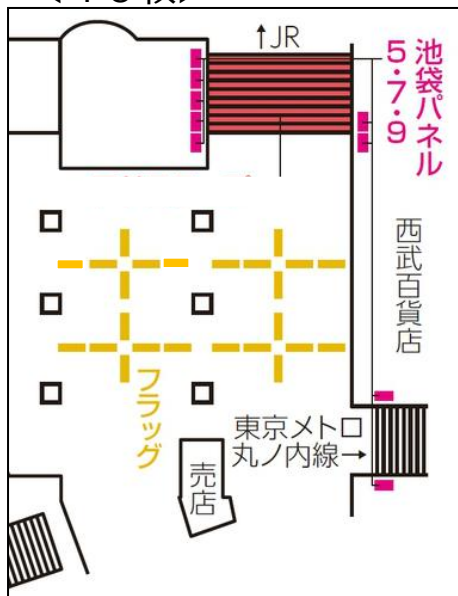

< 48枚 >

(掲出イメージ)