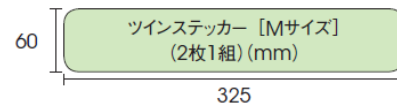

お電話でのお問い合わせ・ご相談は

☎ **03-5305-4802**

お問い合わせはこちら

11月分ツインステッカーを、定価から40%オフでご案内が可能です!!

媒体名	サイズ	掲出期間	期	広告料金	製作費	備考
ツインステッカー	H 6 cm × W 32.5 cm [※2枚1組]	1ヶ月	A期	¥8,650,000 ⇒ ¥5,190,000	別途御見積もり	※11月ご利用分につき、 定価より40%OFFいたします。 【持込枚数】 20,450枚
			B期	¥7,650,000 [割引時期適用外]		
			C期	¥6,650,000 [割引時期適用外]		

デザイン制作費は別途御見積もりとなります。

デザイン審査があります。

※サイズは、Mサイズ(H6.0×W32.5cm)、Lサイズ(H9.0×W35.0cm)の2種類あります。
 ※ツインステッカーでMサイズ・Lサイズ混合の際の内訳は、M:17,850枚 L:2,600枚です。

※別途消費税

■A期：4月・6月・7月・10月・11月・12月・3月 ■B期：5月・9月 ■C期：8月・1月・2月

掲出イメージ

ツインステッカー

掲出位置

掲出路線図

・枠状況によっては販売を中止する場合がございますので、詳細はお問い合わせください。
 ・お申し込み頂いているクライアント様に関しては、適用できません。

ドア横新Bを10/10週開始で定価50%OFF、10/17週開始で定価40%OFFでご案内が可能です!!

媒体名	サイズ	掲出期間	商品名	掲出位置	広告料金	製作費	備考
					C期[10/10週～、10/17週～]		
ドア横新B	B3	7日	6面セット [3面セット×2]	戸袋4面+通路2面	¥26,640,000 ⇒ ¥15,984,000(40%OFF) ¥13,320,000(50%OFF)	別途御見積もり	※10月10日週開始で 定価より50%OFF ※10月17日週開始で 定価より40%OFF 【持込枚数】 6面セット 57,600枚 4面セット 38,400枚 3面セット 28,800枚
			4面セット	戸袋4面	¥23,000,000 [割引時期適用外]		
			3面セット	戸袋2面+通路1面	¥14,800,000 ⇒ ¥8,880,000(40%OFF) ¥7,400,000(50%OFF)		