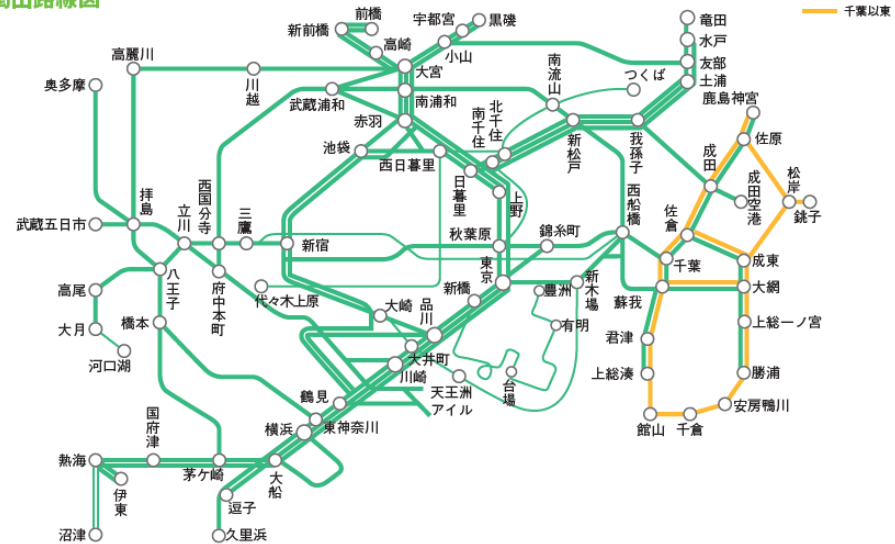

デザイン制作費は別途御見積もりとなります。

デザイン審査があります。

※サイズは、Mサイズ(H6.0×W32.5cm)、Lサイズ(H9.0×W35.0cm)の2種類あります。
 ※ツインステッカーでMサイズ・Lサイズ混合の際の内訳は、M:17,850枚 L:2,600枚です。

※別途消費税

■A期：4月・6月・7月・10月・11月・12月・3月 ■B期：5月・9月 ■C期：8月・1月・2月

掲出イメージ

ツインステッカー

掲出位置

掲出路線図

・枠状況によっては販売を中止する場合がございますので、詳細はお問い合わせください。
 ・お申し込み頂いているクライアント様に関しては、適用できません。

ドア横新Bを10/10週開始で定価50%OFF、10/17週開始で定価40%OFFでご案内が可能です!!

媒体名	サイズ	掲出期間	商品名	掲出位置	広告料金	製作費	備考
					C期[10/10週～、10/17週～]		
ドア横新B	B3	7日	6面セット [3面セット×2]	戸袋4面+通路2面	¥26,640,000 ⇒ ¥15,984,000(40%OFF) ¥13,320,000(50%OFF)	別途御見積もり	※10月10日週開始で 定価より50%OFF ※10月17日週開始で 定価より40%OFF 【持込枚数】 6面セット 57,600枚 4面セット 38,400枚 3面セット 28,800枚
			4面セット	戸袋4面	¥23,000,000 [割引時期適用外]		
			3面セット	戸袋2面+通路1面	¥14,800,000 ⇒ ¥8,880,000(40%OFF) ¥7,400,000(50%OFF)		