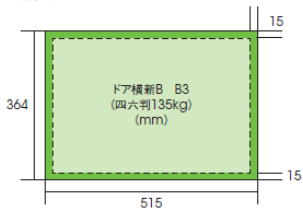

デザイン制作費は別途御見積もりとなります。

デザイン審査があります。

※サイズは、Mサイズ(H6.0×W32.5cm)、Lサイズ(H9.0×W35.0cm)の2種類あります。
 ※ツインステッカーでMサイズ・Lサイズ混合の際の内訳は、M:17,850枚 L:2,600枚です。

※別途消費税

■A期：4月・6月・7月・10月・11月・12月・3月 ■B期：5月・9月 ■C期：8月・1月・2月

掲出イメージ

ツインステッカー

掲出位置

掲出路線図

・枠状況によっては販売を中止する場合がございますので、詳細はお問い合わせください。
 ・お申し込み頂いているクライアント様に関しては、適用できません。

ドア横新Bを10/10週開始で定価50%OFF、10/17週開始で定価40%OFFでご案内が可能です!!

媒体名	サイズ	掲出期間	商品名	掲出位置	広告料金	製作費	備考
					C期[10/10週～、10/17週～]		
ドア横新B	B3	7日	6面セット [3面セット×2]	戸袋4面+通路2面	¥26,640,000 ⇒ ¥15,984,000(40%OFF) ¥13,320,000(50%OFF)	別途御見積もり	※10月10日週開始で 定価より50%OFF ※10月17日週開始で 定価より40%OFF 【持込枚数】 6面セット 57,600枚 4面セット 38,400枚 3面セット 28,800枚
			4面セット	戸袋4面	¥23,000,000 [割引時期適用外]		
			3面セット	戸袋2面+通路1面	¥14,800,000 ⇒ ¥8,880,000(40%OFF) ¥7,400,000(50%OFF)		

デザイン制作費は別途御見積もりとなります。

デザイン審査があります。

※別途消費税

掲出イメージ

ドア横新B(3面セット)

媒体サイズ

掲出路線図

● 枠状況によっては販売を中止する場合がございますので、詳細はお問い合わせください。
 ● お申し込み頂いているクライアント様に関しては、適用できません。