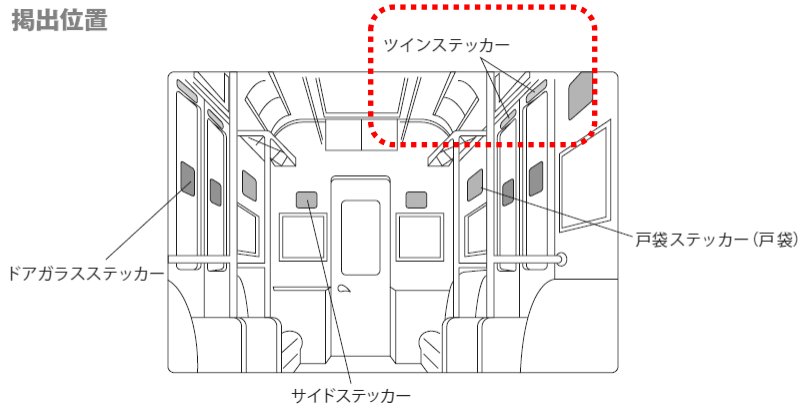

掲出位置

掲出路線図

・枠状況によっては販売を中止する場合がございますので、詳細はお問い合わせください。
 ・お申し込み頂いているクライアント様に関しては、適用できません。

ドア横新Bを10/10週開始で定価50%OFF、10/17週開始で定価40%OFFでご案内が可能です!!

媒体名	サイズ	掲出期間	商品名	掲出位置	広告料金	製作費	備考
					C期[10/10週～、10/17週～]		
ドア横新B	B3	7日	6面セット [3面セット×2]	戸袋4面+通路2面	¥26,640,000 ⇒ ¥15,984,000(40%OFF) ¥13,320,000(50%OFF)	別途御見積もり	※10月10日週開始で 定価より50%OFF ※10月17日週開始で 定価より40%OFF 【持込枚数】 6面セット 57,600枚 4面セット 38,400枚 3面セット 28,800枚
			4面セット	戸袋4面	¥23,000,000 [割引時期適用外]		
			3面セット	戸袋2面+通路1面	¥14,800,000 ⇒ ¥8,880,000(40%OFF) ¥7,400,000(50%OFF)		