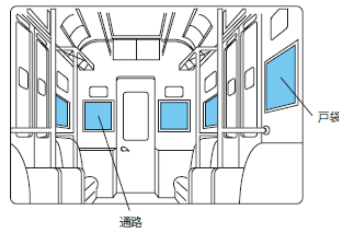

デザイン制作費は別途御見積もりとなります。

デザイン審査があります。

※別途消費税

掲出イメージ

ドア横新B(3面セット)

媒体サイズ

掲出路線図

● 枠状況によっては販売を中止する場合がございますので、詳細はお問い合わせください。
 ● お申し込み頂いているクライアント様に関しては、適用できません。