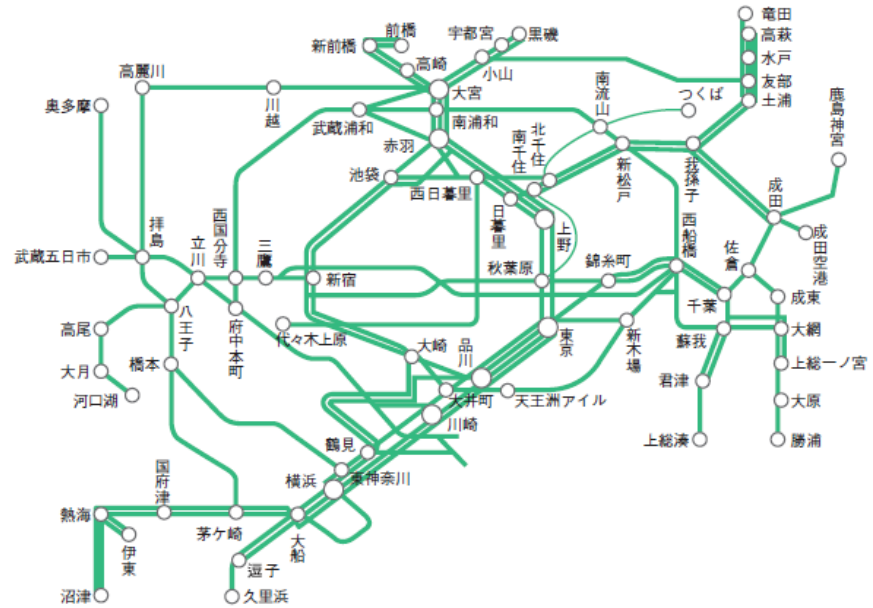

掲出位置

掲出路線図

・枠状況によっては販売を中止する場合がございますので、詳細はお問い合わせください。
 ・お申し込み頂いているクライアント様に関しては、適用できません。

ドア横新Bを10/10週開始で定価50%OFF、10/17週開始で定価40%OFFでご案内が可能です!!

媒体名	サイズ	掲出期間	商品名	掲出位置	広告料金	製作費	備考
					C期[10/10週～、10/17週～]		
ドア横新B	B3	7日	6面セット [3面セット×2]	戸袋4面+通路2面	¥26,640,000 ⇒ ¥15,984,000(40%OFF) ¥13,320,000(50%OFF)	別途御見積もり	※10月10日週開始で 定価より50%OFF ※10月17日週開始で 定価より40%OFF 【持込枚数】 6面セット 57,600枚 4面セット 38,400枚 3面セット 28,800枚
			4面セット	戸袋4面	¥23,000,000 [割引時期適用外]		
			3面セット	戸袋2面+通路1面	¥14,800,000 ⇒ ¥8,880,000(40%OFF) ¥7,400,000(50%OFF)		

デザイン制作費は別途御見積もりとなります。

デザイン審査があります。

※別途消費税

掲出イメージ

ドア横新B(3面セット)

媒体サイズ

掲出路線図

● 枠状況によっては販売を中止する場合がございますので、詳細はお問い合わせください。
 ● お申し込み頂いているクライアント様に関しては、適用できません。