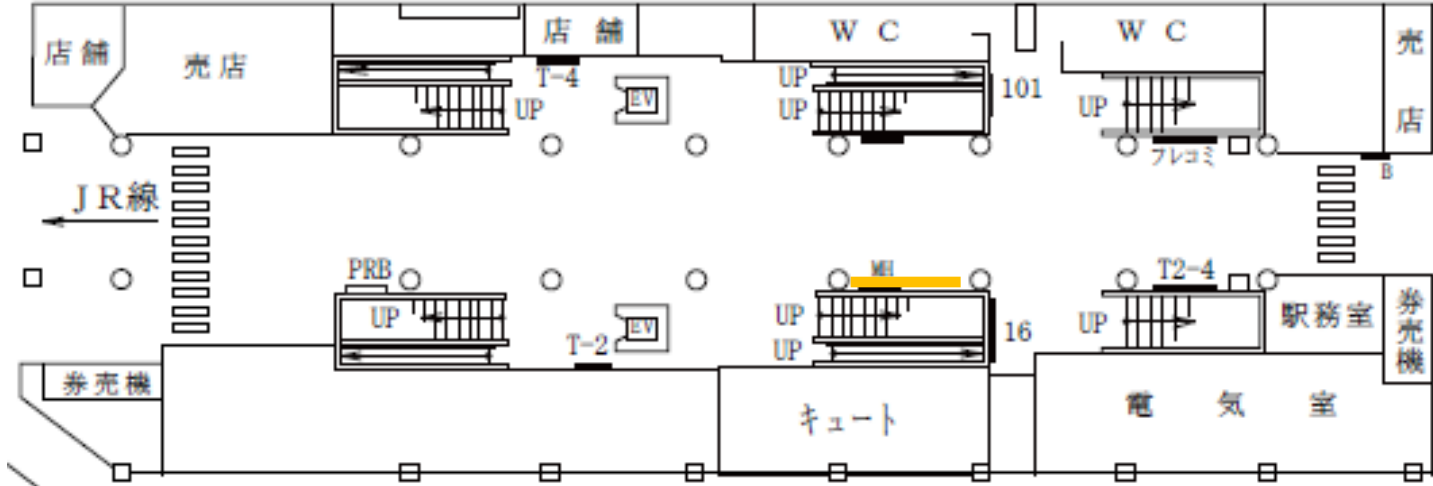

【媒体リニューアル情報】東急武蔵小杉駅・こすぎアイのご案内(駅広告・サイネージ)

①モニター設置位置(改札内)

■ 約141インチ相当・1面(47インチ×9台)