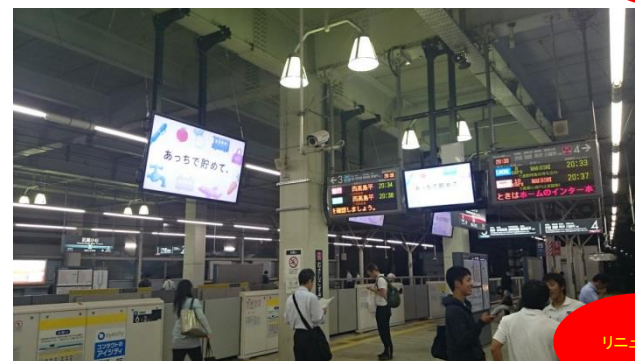

新設

リニューアル

●広告料金<長期枠>

- 1期・連続13週間(約3か月) 毎週月曜日放映開始
- 1素材の場合 : 600,000円/1期(税抜)
- 2~5素材の場合 : 650,000円/1期(税抜)
- 6素材以上の場合 : 700,000円/1期(税抜)

※デザイン・放映データ製作費は別途かかります。

●販売枠数(限定2枠)

1枠:30秒×20回/1時間×1週間

※最低放映時間は緊急時放映・支障を含め、全体の約90%とします。
※大規模災害時、東急線運行支障時などは広告の放映が変更・中止となる場合がありますので予めご了承ください。

●広告料金<短期枠>

- 1期・1週間 毎週月曜日放映開始
- 1素材の場合 : 80,000円/1期(税抜)
- 2~5素材の場合 : 85,000円/1期(税抜)
- 6素材以上の場合 : 90,000円/1期(税抜)
- ※5期連続申込の場合 : 1期分無料

ex. 1期・1素材8万円×5期=40万円→32万円

※デザイン・放映データ製作費は別途かかります。

●販売枠数(限定6枠)

1枠:15秒×20回/1時間×1週間

※最低放映時間は緊急時放映・支障を含め、全体の約90%とします。
※大規模災害時、東急線運行支障時などは広告の放映が変更・中止となる場合がありますので予めご了承ください。