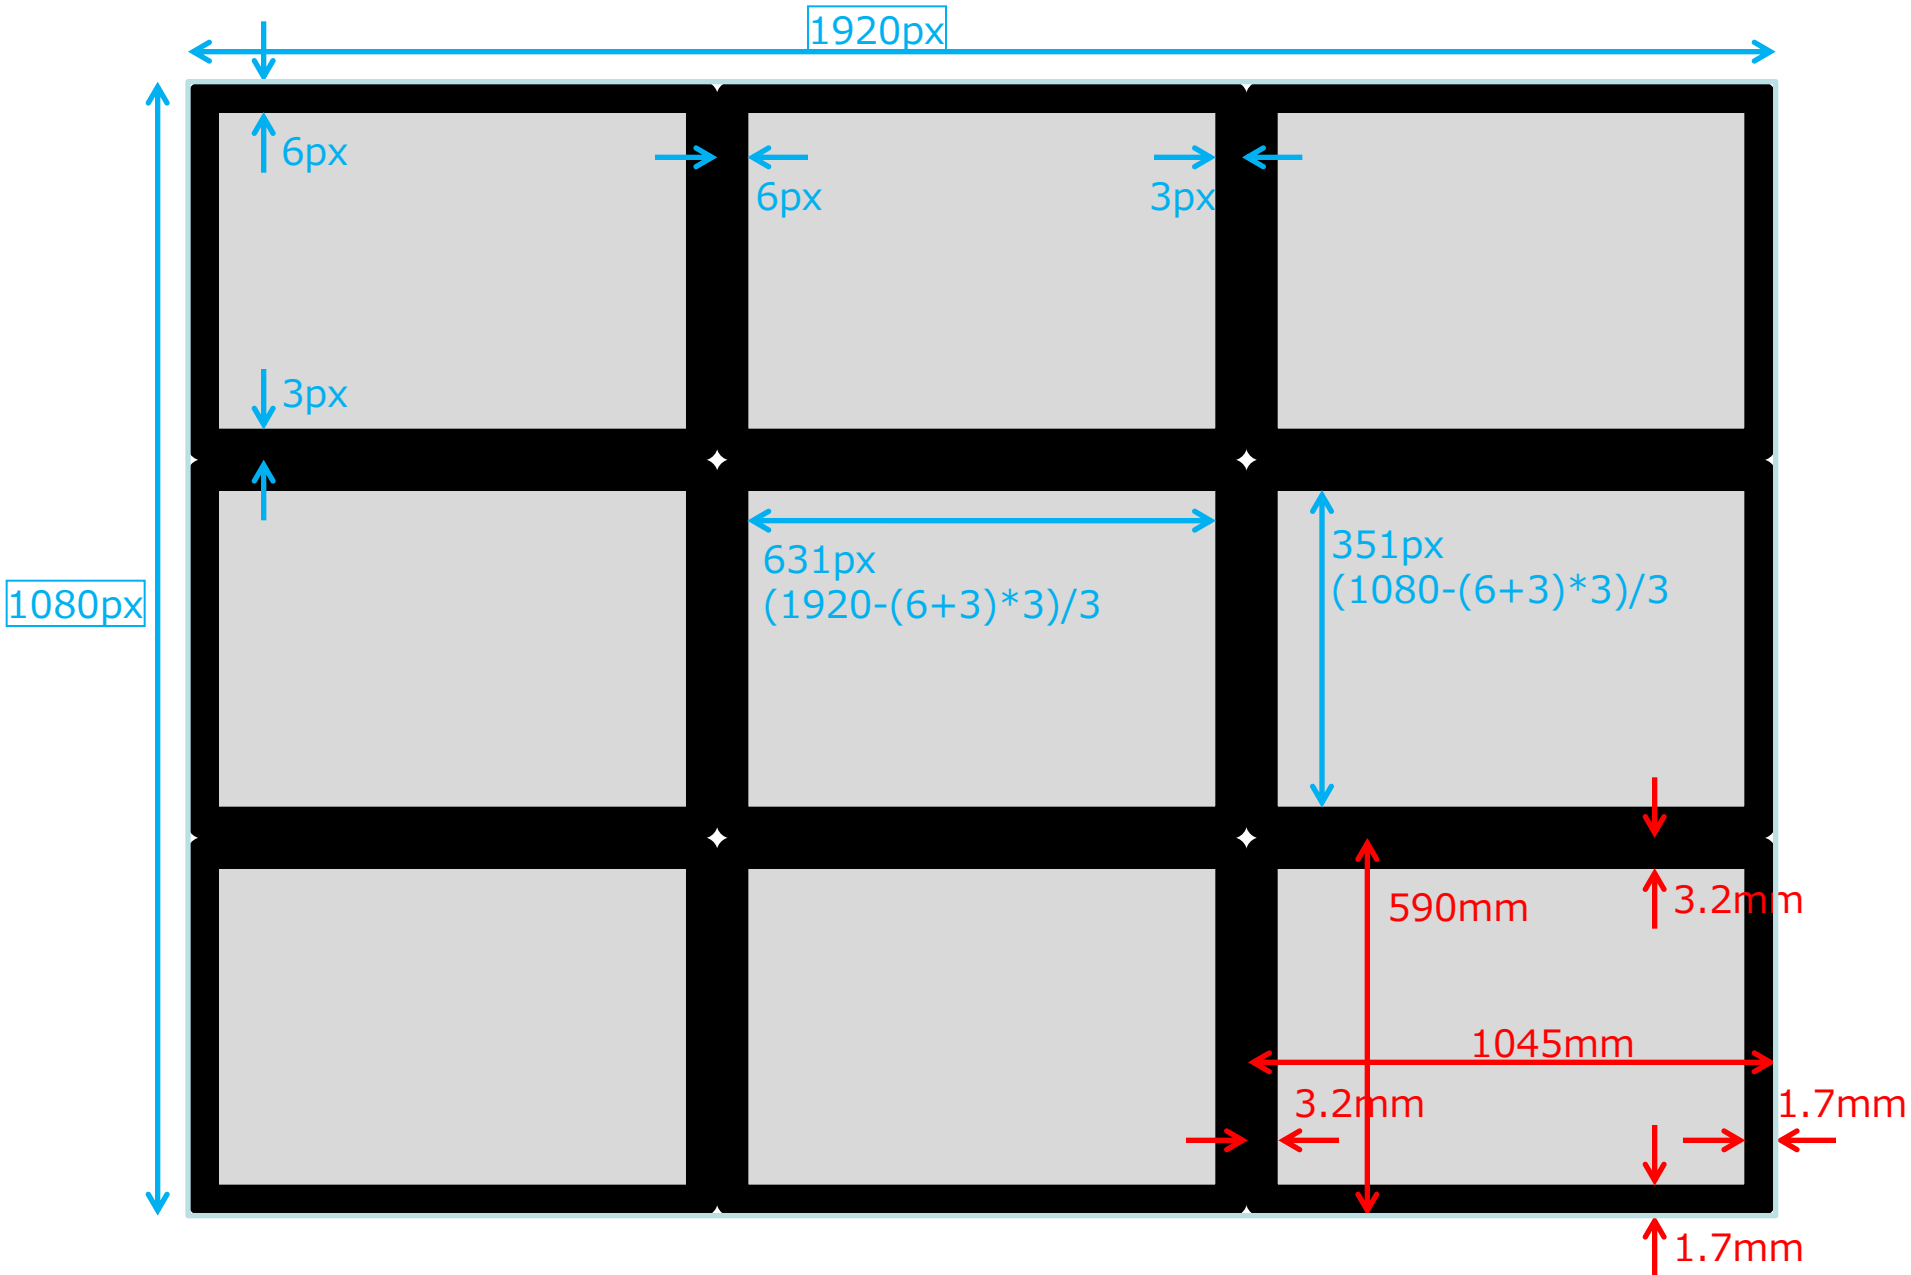

【媒体リニューアル情報】 東急武蔵小杉駅・こすぎアイのご案内(駅広告・サイネージ)

【媒体リニューアル情報】東急武蔵小杉駅・こすぎアイのご案内(駅広告・サイネージ)

①モニター設置位置(改札内)

■ 約141インチ相当・1面(47インチ×9台)

②モニター設置位置(上りホームのみ)

■ 70インチ(3台)
 ■ 42インチ(2台)

[2 F]