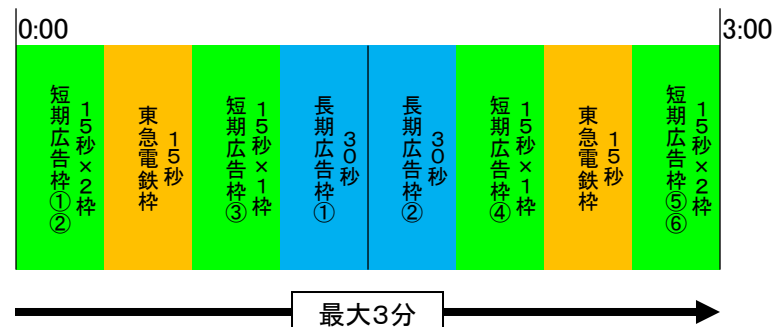

【媒体リニューアル情報】東急武蔵小杉駅・こすぎアイのご案内(駅広告・サイネージ)

- ●TOKYUOOH各隣接広告商品の競合排除は行いません。
- ●放映枠の編成は電鉄側で行います。
- ●業種規制(下記に該当する業種の掲出は不可)
  遊技場(パチンコ店様・パチンコ機器メーカー様、及び麻雀屋様含)
  ギャンブル・電力事業
- ●その他以下に該当する素材の放映は不可といたします。
  - ・放映権、著作権、肖像権等の権利が侵害されている、またはその恐れがあるもの。
  - ・映像の質そのものが劣悪等の理由により放映に適さないもの。
  - ・TOKYUOOH広告掲出規則に準じます。

●納品について

- ・同一駅内において、画面毎の素材切り替えはできません
- ・素材納品日(土・日・祝祭日除く)放映開始の**8営業日前**
- ・納品形態
  以下、入稿仕様を参照ください

放映パターン(例)

入稿仕様

- ・1枠あたりの総素材容量は**180MB迄**、
  1素材あたりのデータ量上限は**100MB迄**でご用意ください。

- ・音声を入れる場合、映像に音声を入れた状態で納品してください。
  ※ホームでは音は出ません
- ・音声レベルは0VUレベル(-20dBFS)の状態でご入稿してください。

区分	推奨画面表示	使用可能なファイル形式	ファイル形式別の推奨	ファイル形式別の制約事項
静止画	[幅]1920pixel	BMP	なし	[形式オプション]Windows標準 ※最適化、プログレッシブは設定しないでください。 ※カラーモードCMYKには対応していません。
	[高さ]1080pixel [解像度]72dpi以上 [カラーモード]RGB 24bitカラー	JPEG	なし	
動画	[幅]1920pixel	WMV	[ビデオコーデック] Windows Media Video9	エンコード方法、エンコードツールにより正しく再生されない場合があります。 (正しく再生されない場合は、お客様にて、再エンコードをお願い致します。)
	[高さ]1080pixel [フレームレート]29.97または30 [ピクセル縦横比]正方形ピクセル [ビットレートエンコーディング]CBR	MP4 [ビットレート]4Mbps	[ビデオコーデック] MPEG-4 AVC/H.264