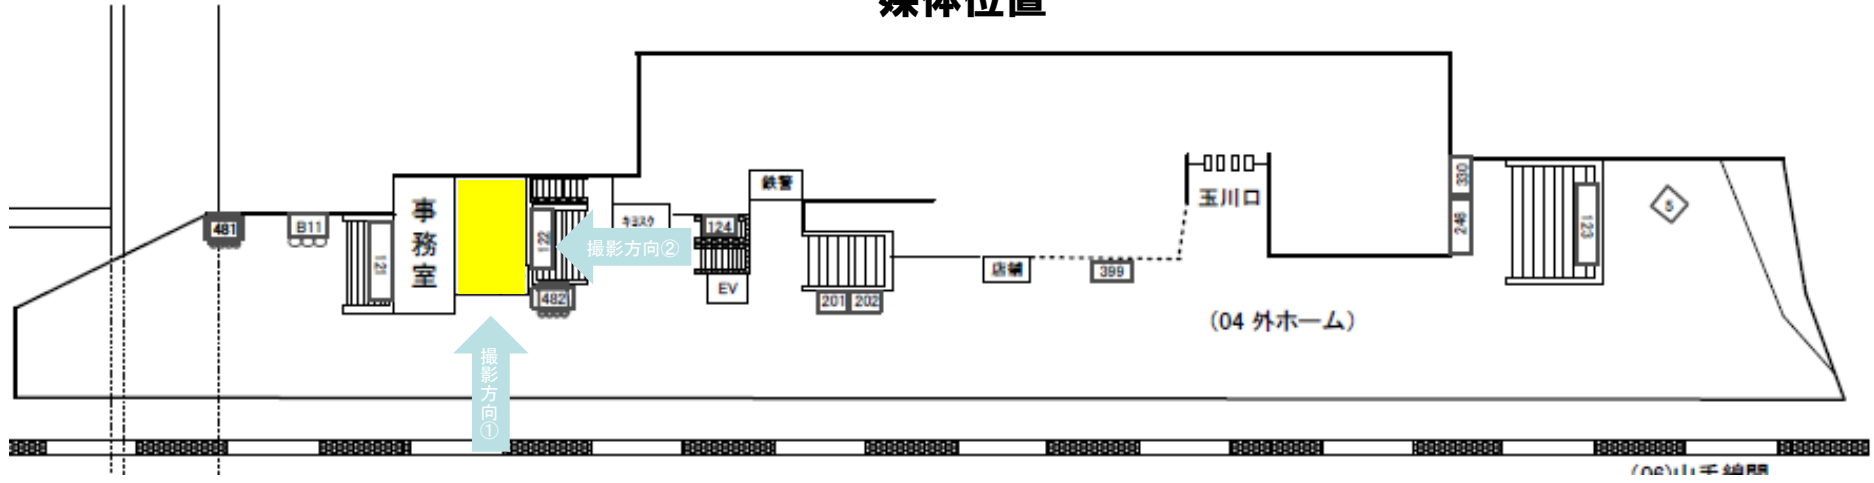

お電話でのお問い合わせ・ご相談は

☎ **03-5305-4802**

お問い合わせはこちら

【期間限定おすすめ媒体】 JR渋谷駅山手線外回りホーム大型サインボード(シート貼り)のご案内(駅広告・駅看板)

JR山手線・埼京線、東急東横線・田園都市線、京王井の頭線、東京メトロ半蔵門線・銀座線が乗り入れ、1日の利用者数が37万人を超えるJR東日本屈指の巨大ターミナル駅である渋谷駅。その山手線外回りホーム上に【3.1×5.3】+【1.9×3.2】の大型サインボードセットを期間限定で設置致します。渋谷に集う若者のほか、乗換利用のビジネスマンやOL、山手線乗降客に対しても訴求できる広告価値が高い場所です。

媒体位置

全体イメージ

撮影方向①

撮影方向②

お申込みについて

- 掲出期間は「2017年4月1日」～「2017年6月30日」を予定しています。(※開始日はご相談ください。)
 - 契約期間は上記期間中の1～3ヶ月とし、途中の広告主様の変更はできませんのでご了承ください。
 - ADショップの展開に向けた調整のため期間限定となりますが、調整がつかない場合、シート広告を延長できる可能性がありますので、その際は別途ご相談させていただきます。
- お申込み方法