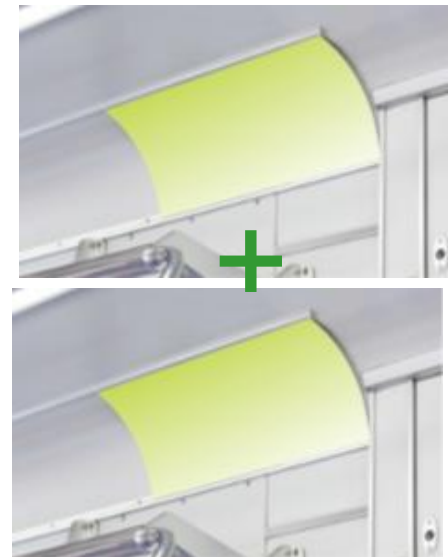

GW特別企画
2017

新規・休眠クライアント様限定 「まど上プラスワン」

夏・冬にご好評いただいた企画がG.W.にも登場

《対象期間》

2017年4月1日～2017年5月31日までの起算開始分

《企画概要》

●対象

まど上ポスター新規申し込み。
2016年4月以降、まど上ポスターに出稿の無いクライアント。

●内容

まど上申し込みで、掲出期間延長・掲出枚数のいずれかをサービス

シングル 84,000円で**掲出期間1カ月延長もしくは**
1枚分料金で2枚掲出

ワイド 168,000円で**掲出期間1カ月延長もしくは**
1枚分料金で2枚掲出

デザイン制作費・ポスター印刷費は別途かかります。

《備考》

- ※すでに申し込み決定済みのお客様は、サービス適用外といたします。
- ※他割引・サービスとの重複は出来ません。また、期間延長・2枚掲出をしない場合でも掲出料金の減額は行いません。
- ※掲出は(火・木・土) 受け付け状況によっては希望に添えない場合もございます。
- ※ワイドの掲出作業は2作業日を要します。
- ※電鉄による業種・広告意匠の審査がございます。
- ※別途消費税を申し受けます。

対象：4月1日～5月31日起算開始分