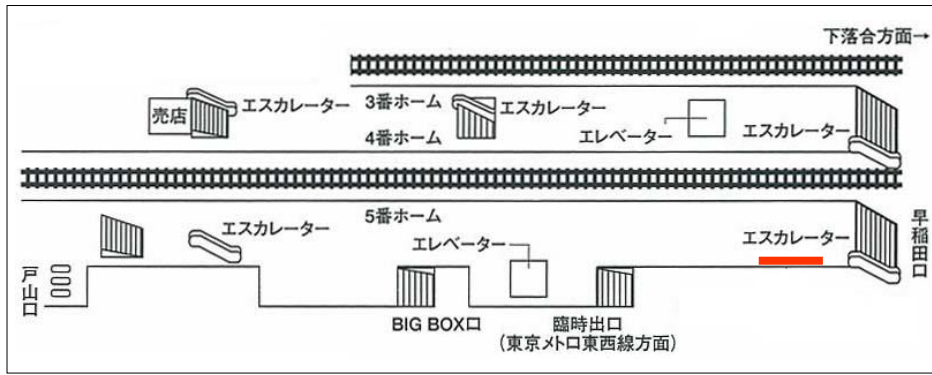

ポスターは必要枚数+予備2枚程度の納品をお願いします。(税別)

掲出場所 Aエリア:池袋駅 1階 改札内

Dエリア:池袋駅 地下1階 改札内

掲出形態

【期間限定お得な媒体】 西武線・池袋駅B1パネル/高田馬場駅ビッグボード広告のご案内(駅広告・ポスター)

西武 高田馬場ビッグボード

※デザイン制作・ポスター印刷費は別途となります。

※電鉄によるデザイン審査がございます。

媒体名	期間	サイズ	枚数	掲出料金	掲出開始日	掲出日	納品日
高田馬場駅	7日間	B0×4×2段	8 (B0換算)	¥500,000 【40%OFF】 ¥300,000	月曜日	6/12～6/18 又は 6/19～6/25 7日間	掲出開始日 6日前 ポスター納品

※写真はイメージです。

希望があれば同料金でプラス2枚の掲出が可能です。

(税別)

掲出駅 高田馬場駅 5番線ホーム壁面

掲出形態

B0	B0	B0	B0
B0	B0	B0	B0