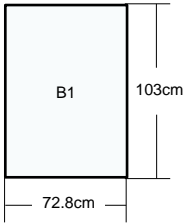

お電話でのお問い合わせ・ご相談は

☎ **03-5305-4802**

お問い合わせはこちら

【期間限定お得な媒体】 西武線・池袋駅B1パネル/高田馬場駅ビッグボード広告のご案内(駅広告・ポスター)

西武 池袋B1パネル

※デザイン制作・ポスター印刷費は別途となります。

※電鉄によるデザイン審査がございます。

媒体名	掲出位置	期間	サイズ	面数	掲出料金	作業料	掲出開始日	申込日	納品日
池袋駅	Aエリア(1階改札内)	7日間	B1	28	¥700,000 【40%Off】 ¥420,000	¥150,000	6/19~6/25 7日間	決定優先	6/13(火) ポスター納品
	Dエリア(地下1階改札内)			24	¥600,000 【40%Off】 ¥360,000	¥120,000			

ポスターは必要枚数+予備2枚程度の納品をお願いします。(税別)

掲出場所 Aエリア:池袋駅 1階 改札内

Dエリア:池袋駅 地下1階 改札内

掲出形態

【期間限定お得な媒体】 西武線・池袋駅B1パネル/高田馬場駅ビッグボード広告のご案内(駅広告・ポスター)

西武 高田馬場ビッグボード

※デザイン制作・ポスター印刷費は別途となります。

※電鉄によるデザイン審査がございます。