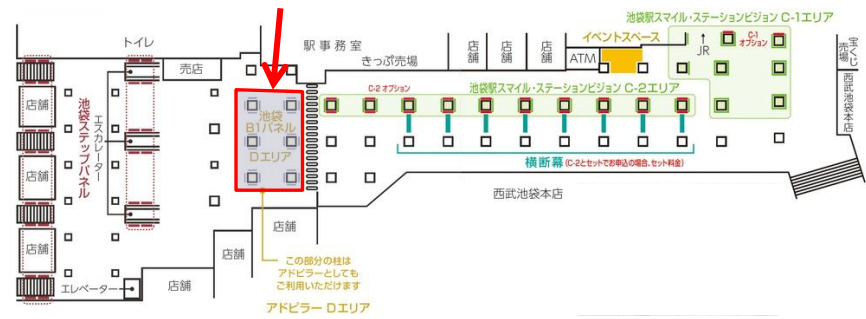

お電話でのお問い合わせ・ご相談は

☎ **03-5305-4802**

お問い合わせはこちら

【期間限定お得な媒体】 西武線・池袋駅B1パネル/高田馬場駅ビッグボード広告のご案内(駅広告・ポスター)

西武 池袋B1パネル

※デザイン制作・ポスター印刷費は別途となります。

※電鉄によるデザイン審査がございます。

媒体名	掲出位置	期間	サイズ	面数	掲出料金	作業料	掲出開始日	申込日	納品日
池袋駅	Aエリア(1階改札内)	7日間	B1	28	¥700,000 【40%Off】 ¥420,000	¥150,000	6/19~6/25 7日間	決定優先	6/13(火) ポスター納品
	Dエリア(地下1階改札内)			24	¥600,000 【40%Off】 ¥360,000	¥120,000			

ポスターは必要枚数+予備2枚程度の納品をお願いします。(税別)

掲出場所 Aエリア:池袋駅 1階 改札内

Dエリア:池袋駅 地下1階 改札内

掲出形態

【期間限定お得な媒体】 西武線・池袋駅B1パネル/高田馬場駅ビッグボード広告のご案内(駅広告・ポスター)

西武 高田馬場ビッグボード

※デザイン制作・ポスター印刷費は別途となります。

※電鉄によるデザイン審査がございます。