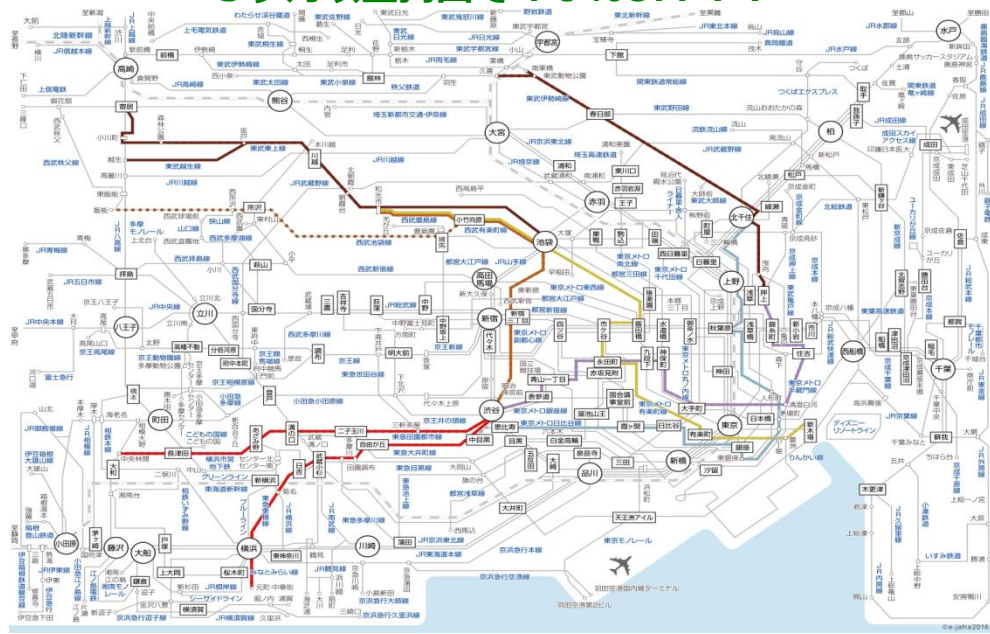

【お得な媒体情報】 東武線 ドアツインステッカー広告 キャンペーンのご案内 (電車広告)

媒体種別	期間	掲出路線	サイズ	枚数	掲出料金	セット料金
ドアツインステッカー	1ヶ月	日比谷線直通	Mサイズ：H60×W325mm	420枚	¥420,000	¥700,000
		半蔵門線直通	Lサイズ：H90×W350mm	500枚	¥390,000	
		東上線	Mサイズ：H60×W325mm	1,400枚	¥600,000	

- ※ 東上線は9000・10000・30000・50000型に掲出となります。
- ※ お申込後のキャンセルはできません。
- ※ ステッカー制作費は別途、お見積り致します。

(消費税別)

＜新規クライアント様限定キャンペーン＞
H29.8月～H29.12月申込分限定
3ヶ月以上掲出で40%OFF!!

※電鉄によるクライアント審査・デザイン審査がございます。

データ校正・デザイン制作・ステッカー制作費は別途かかります。