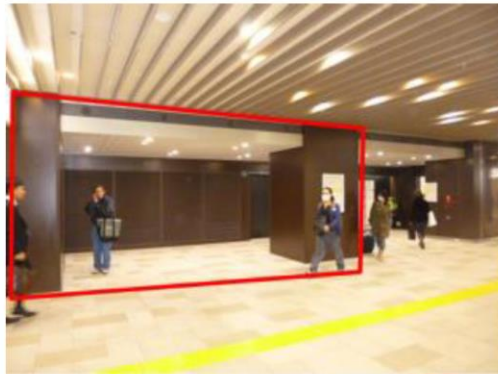

(各消費税別途)

※電鉄によるクライアント審査・デザイン審査がございます。

データ校正・デザイン制作・フラッグ制作費は別途かかります。

⑥【駅特殊】お得なイベントスペース

土日連続実施の場合は広告料を半額！

対象期間	7月1日(土)開始日～9月24日(日)終了日まで
備 考	<ul style="list-style-type: none"> ・お申込みは決定優先となります。 ・実施には駅への申請が必要になります。 ・イベント実施前には事前に実施要領を提出してください。 ・土日ともに同一クライアント様に限ります。