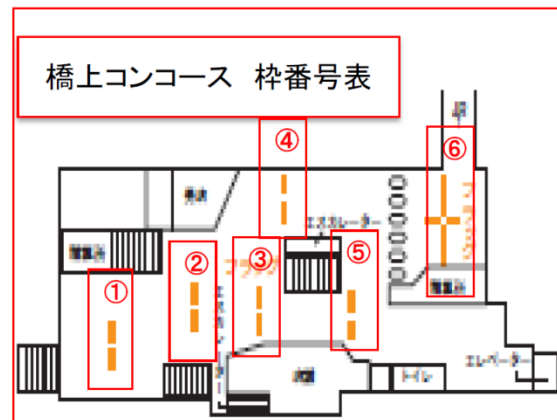

※電鉄によるクライアント審査・デザイン審査がございます。

データ校正・デザイン制作・ポスター出力費は別途かかります。

②【駅ばり】お得なセットボード・B1パネル

セットボード・Bパネル・ステップパネル
 を定価より**30%OFF**で販売します！

対象期間	7月3日(月)掲出開始より9月25日(月)掲出開始分まで (セットボードは8月7日(月)・8月14日(月)掲出開始は長期休暇割引適用になるため除外)
対象媒体	<ul style="list-style-type: none"> ・ターミナルセット ・西武Aセット ・西武Bセット ・池袋駅B1パネルAエリア ・池袋駅B1パネルDエリア ・池袋駅ステップパネル
備考	<p>B1パネルをAエリア・Dエリア同時掲出の場合は合計で定価40%OFFとさせていただきます。</p> <p>B1パネルはB0パネルも割引価格適用となります。</p> <p>B1パネル・ステップパネルは別途作業費がかかります。</p> <p>すでに決定申込み済みのものは対象外となります。</p> <p>お申込は決定優先となります。</p> <p>ギャブル関連業種様は企業イメージのみ可能です。(台入替え、キャンペーンの告知はNG)</p> <p>ご不明な点はお問合せください。</p>

【B0パネル】

【ステップパネル】

【セットボード】

※電鉄によるクライアント審査・デザイン審査がございます。

データ校正・デザイン制作・ポスター出力費は別途かかります。

③【駅ばり】お得な一般駅ばり

新規・復活クライアント様限定1期or1枚サービス

対象期間	7月3日(月)掲出開始より8月28日(月)掲出開始分まで (8月4日(金)、8月7日(月)、8月8日(火)掲出開始分は長期休暇割引適用になるため除外)
対象媒体	一般駅ばりのみ
備考	2016年度中にお申し込みがなかったクライアントに限ります。 お申込は決定優先となります。 掲出期間サービスの特典は、同サイズのポスターを同じ駅の同じボードに期間を連続して掲出します。(意匠替えは不可) 掲出枚数サービスの特典は、同サイズのポスターを同じ駅に掲出します。 どちらの特典も、1つの駅に「B0」1枚までとさせていただきます。 すでに決定申込み済みのものは対象外となります。 ご不明な点はお問合せください。

【一般駅ばりイメージ図：池袋駅】

【一般駅ばりイメージ図：東大和駅】

※電鉄によるクライアント審査・デザイン審査がございます。

データ校正・デザイン制作・ポスター出力費は別途かかります。

④【駅特殊】お得な高田馬場フラッグ

橋上コンコースはお試しの枠売り！早稲田口は特別価格で販売！

	橋上コンコース	早稲田口
対象期間	7月3日(月)掲出開始より9月25日(月)掲出開始分まで ※月曜掲出開始	
掲出枚数	・①番～⑤番…… B0×4枚 (1枠あたり) ・⑥番…… B0×12枚	B0×22枚
広告料 1期あたり	・①番～⑤番……16万円 (1枠あたり) ・⑥番……50万円	70万円 (定価100万円/30%OFF)
製作 作業費	別途	別途
申込み	決定優先	決定優先
納品	ポスター納品	
備考	・橋上コンコース 32枚掲出の場合…定価135万円の30%OFF ・早稲田口&橋上コンコース54枚掲出の場合 …定価200万円の30%OFF	

(各消費税別途)

※電鉄によるクライアント審査・デザイン審査がございます。

データ校正・デザイン制作・フラッグ制作費は別途かかります。

⑥【駅特殊】お得なイベントスペース

土日連続実施の場合は広告料を半額！

対象期間	7月1日(土)開始日～9月24日(日)終了日まで
備 考	<ul style="list-style-type: none"> ・お申込みは決定優先となります。 ・実施には駅への申請が必要になります。 ・イベント実施前には事前に実施要領を提出してください。 ・土日ともに同一クライアント様に限ります。