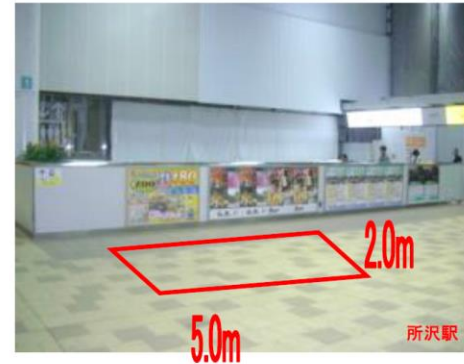

(各消費税別途)

※電鉄によるクライアント審査・デザイン審査がございます。

データ校正・デザイン制作・フラッグ制作費は別途かかります。

⑥【駅特殊】お得なイベントスペース

土日連続実施の場合は広告料を半額！

対象期間	7月1日(土)開始日～9月24日(日)終了日まで
備 考	<ul style="list-style-type: none"> ・お申込みは決定優先となります。 ・実施には駅への申請が必要になります。 ・イベント実施前には事前に実施要領を提出してください。 ・土日ともに同一クライアント様に限ります。