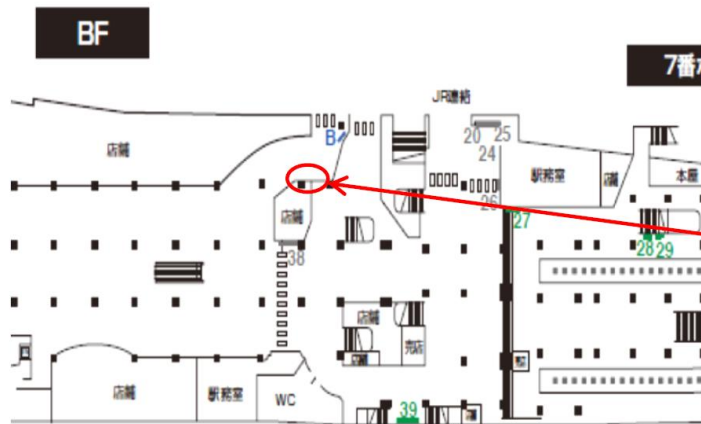

新宿駅西口地下 旧おだむすび仮囲い ポスター一板使用について

◆金額・掲出枚数

B 1×1枚 25,000円（通常のA等級価格の約20%OFF）

B 1×4枚（H1,030×W3,000）

◆掲出方法

ガンタッカーによるホチキス止め

◆掲出可能期間

7月31日（月）～9月16日（日）

※工事によって撤去日が前後します

◆備考

長期掲出をご希望される場合は、お問い合わせください。

※電鉄によるクライアント審査・デザイン審査がございます。

データ校正・デザイン制作・ポスター出力費は別途かかります。

※ 広告料金は税別表示です。