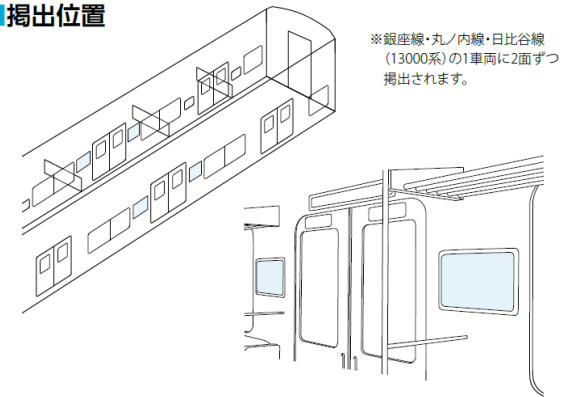

お電話でのお問い合わせ・ご相談は

☎ **03-5305-4802**

お問い合わせはこちら

【お得な媒体情報】 メトロツイン☆スター広告のご案内 (電車広告)

■ ツイン☆スター(ドア横ポスター)

■ 掲出位置

■ 媒体サイズ

※上下・左右各15mmは、ホルダーのクワエ部分です。ホルダーの下に隠れますのでデザイン上ご注意ください。