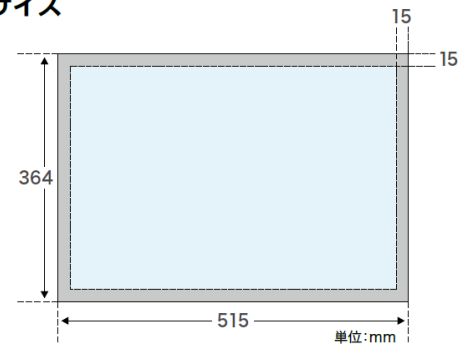

お電話でのお問い合わせ・ご相談は

☎ **03-5305-4802**

お問い合わせはこちら

【お得な媒体情報】 メトロツイン☆スター広告のご案内 (電車広告)

■ ツイン☆スター(ドア横ポスター)

■ 掲出位置

■ 媒体サイズ

※上下・左右各15mmは、ホルダーのクワエ部分です。ホルダーの下に隠れますのでデザイン上ご注意ください。