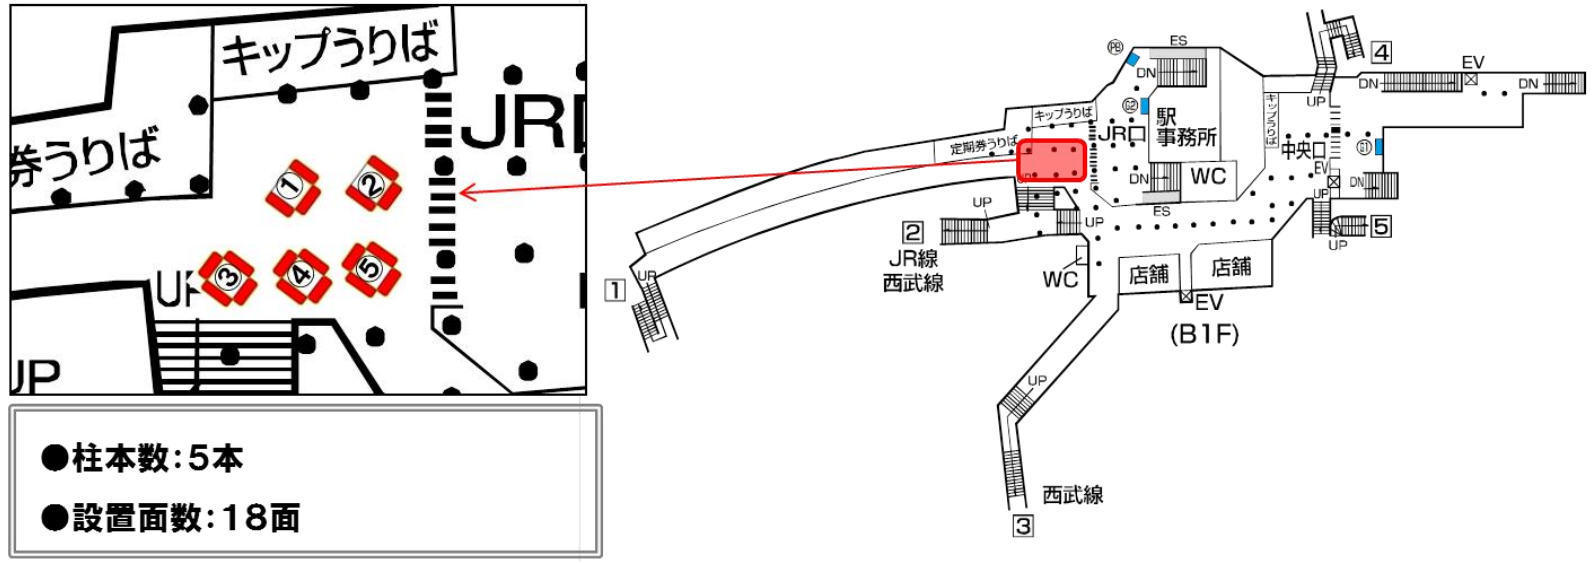

交通広告・屋外広告の情報サイト  
**交通広告ナビ**  
Transit Advertisement Navigation System  
☎ 03-5305-4802  
<http://www.koutsu-navi.com>

**【新設媒体情報】 東京メトロ 東西線高田馬場駅 MCV販売のご案内（駅広告）**

---

<注意事項>

- ※ 広告料金は税別表示です。
- ※ 電鉄によるクライアント、掲出内容審査がございます。
- ※ お申込後のキャンセルは出来ませんのでご了承ください。

# 【新設MCV】 東京メトロ 東西線 高田馬場駅

※電鉄によるクライアント審査・デザイン審査がございます。

データ校正・デザイン制作費は別途かかります。

※ 広告料金は税別表示です