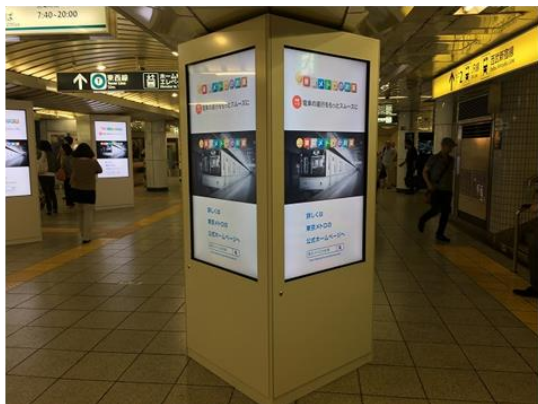

【新設媒体情報】 東京メトロ 東西線高田馬場駅 MCV販売のご案内 (駅広告)

【新設MCV】 東京メトロ 東西線 高田馬場駅

※電鉄によるクライアント審査・デザイン審査がございます。

データ校正・デザイン制作費は別途かかります。

※ 広告料金は税別表示です