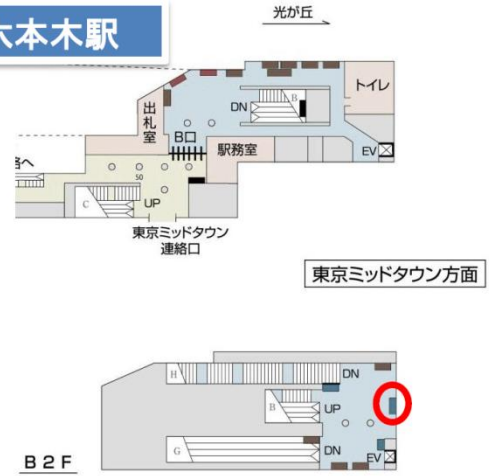

【冬季限定情報】 都営地下鉄 Premium Set半額キャンペーンのご案内 (駅広告)

掲出位置

大江戸線六本木駅