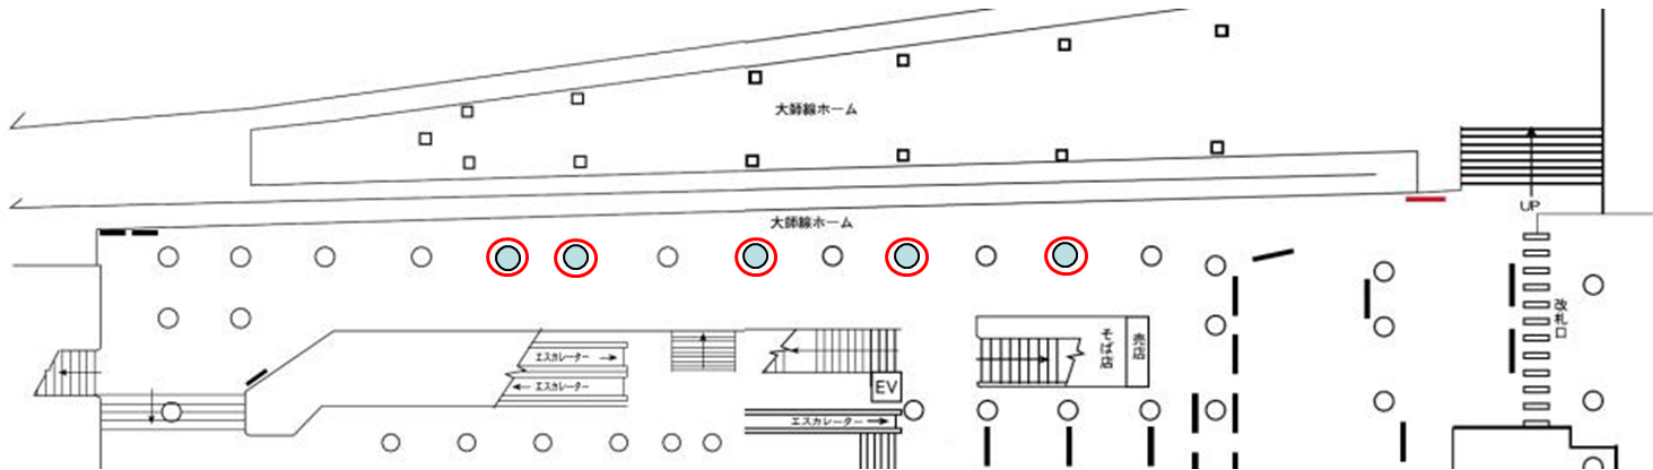

## ■京急川崎駅大師線ホーム 柱巻広告

駅	媒体種別	数量	サイズ（縦×横）	掲出期間	広告料金（税別）	掲出開始日	作業日
京急川崎駅	特殊	5本	2,600mm×2,450mm	7日	150,000円	月曜日	日曜日 （夜間）
				14日	230,000円		
				21日	380,000円		
				28日	460,000円		

※電鉄による広告主様・デザイン内容審査がございます。

制作・設置取付撤去費等は別途かかります。