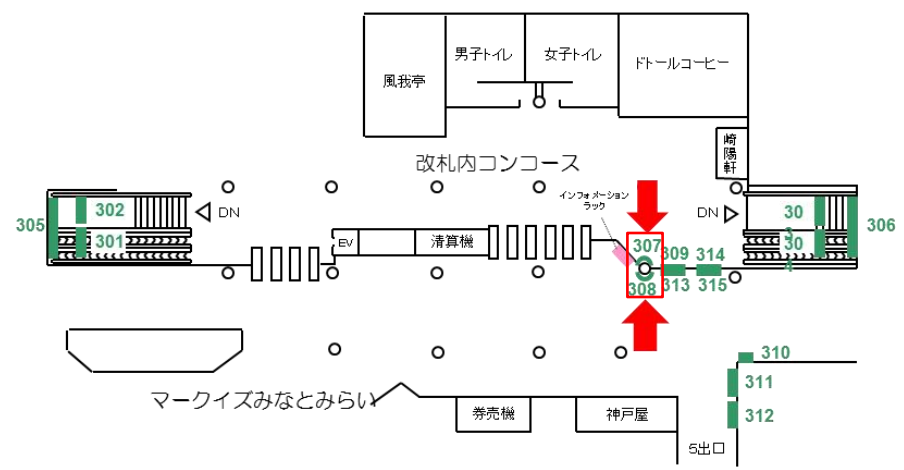

お電話でのお問い合わせ・ご相談は

☎ **03-5305-4802**

お問い合わせはこちら

【お得な媒体情報】 横浜高速鉄道 みなとみらい線みなとみらい駅 看板2面セット販売のご案内（駅広告）

みなとみらい線 みなとみらい駅 No.307・308 【2面セット】

掲出駅	みなとみらい線 みなとみらい駅
掲出場所	改札脇柱 No.2-307・308
サイズ	H1,150mm×W828mm
仕様	シート貼り
期間	12ヶ月
広告料金	1,200,000円 (単面の場合720,000円)
乗降人員	約6,000人/1日

※電鉄によるクライアント審査・デザイン審査がございます。

データ校正・デザイン制作・設置取付費等は別途かかります。

※ 広告料金は税別表示です

起算日：2面セット⇒12月1日～掲出可能

【1面のみ掲出希望の場合】

起算日：改札外（No.308）⇒10月21日～掲出可能
改札内（No.307）⇒12月1日～掲出可能

※ 申込みは決定優先となります。

※ 詳しくは、交通広告ナビまでお問い合わせください。