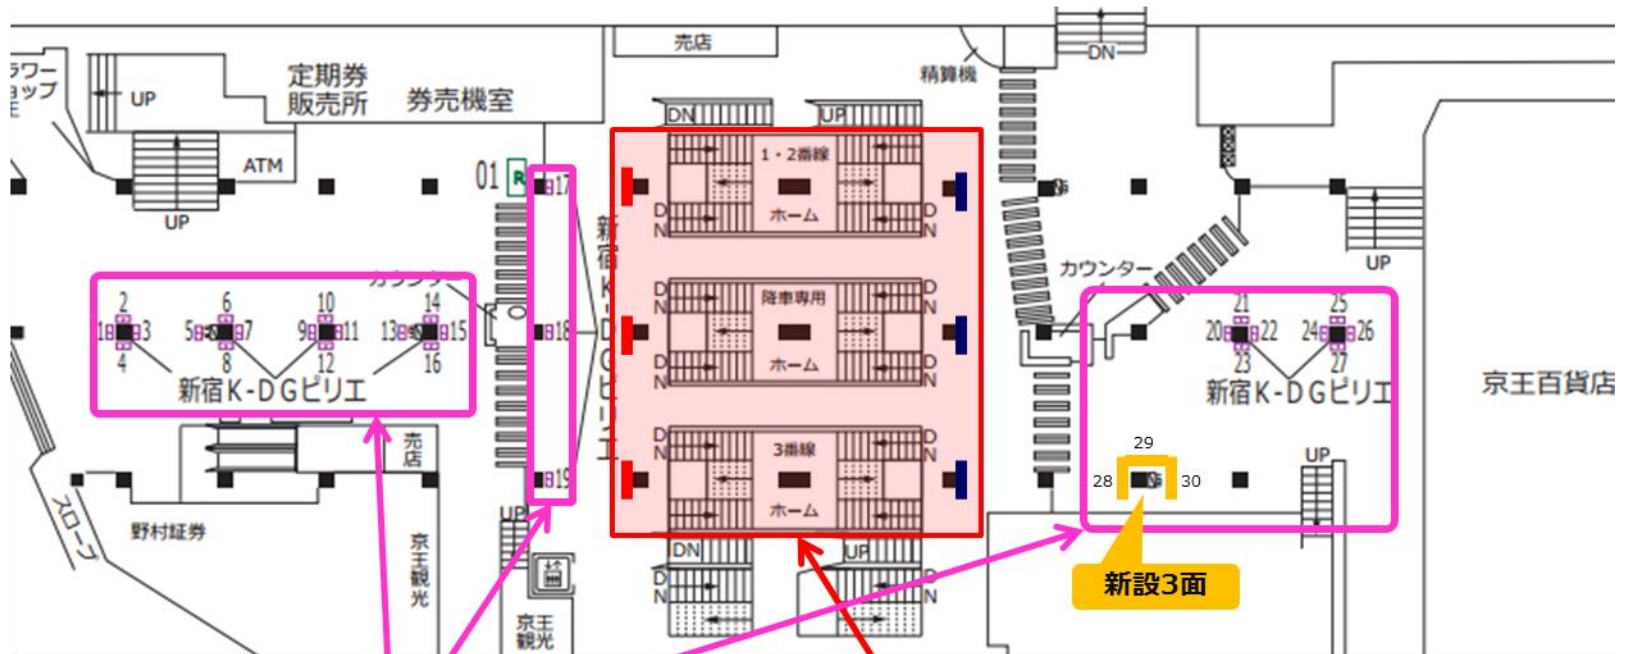

お電話でのお問い合わせ・ご相談は

☎ **03-5305-4802**

お問い合わせはこちら

近日、
正式リリース

京王線新宿駅のデジタルサイネージが 生まれ変わります

販売開始時期、受付方法などの詳細は後日発表いたします。

京王線新宿駅の改札周辺にあるデジタルサイネージが、面数・販売仕様ともバージョンアップします。

- ・従来の「新宿K-DGピリエ」は、料金据え置きで3面増設することでさらにパワーアップ
- ・改札内に新たに設置する6面は、一社買い切り販売とし多様なクライアントニーズに対応。京王X階段集中ばりとセットなら効果も増大
- ・リアルタイムの広告表示ニーズにも今まで以上にお応えできるようシステムも改修

是非、ご利用いただけますようお願いいたします。

【新規設置イメージ】

新宿西口広場側からの改札内

【新規設置イメージ】

JR線連絡地下通路からの改札内

近日、
正式リリース

京王線新宿駅

増

掲出駅

京王線新宿駅

掲出期間/放映時間

7日間 (月曜日～日曜日) / 4:30～25:00

掲出サイズ

70インチ液晶モニター 30面

改札外27面 (柱6本×各4面、駅事務室前柱1本×3面) + 改札内3面

掲出料金/申込開始