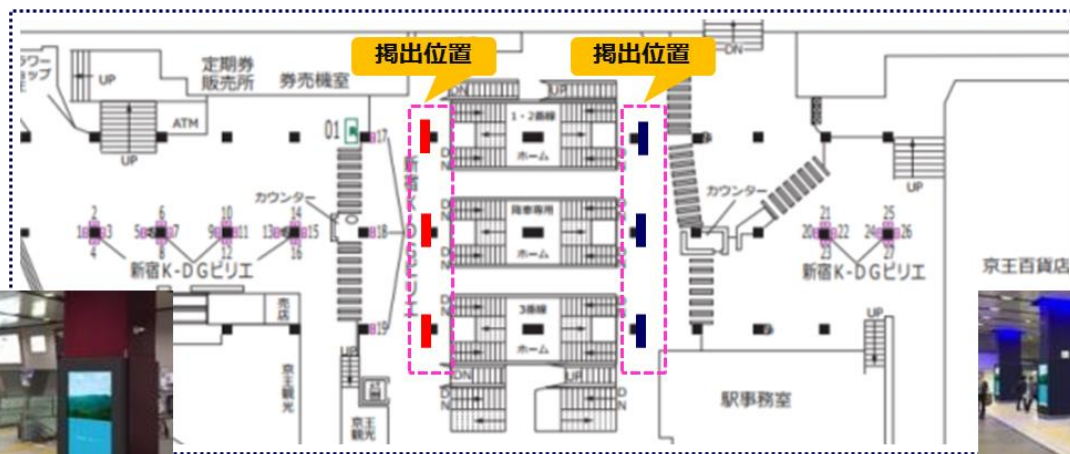

掲出期間/放映時間

7日間 (月曜日～日曜日) / 4:30～25:00

掲出サイズ

70インチ液晶モニター 6面 (改札内赤柱3本×各1面、改札内青柱3本×各1面)

掲出料金/申込開始

6面一括 : 800,000円 / 4ヶ月前第1営業日

※事前に業種様・デザイン審査を行います。

※新宿K-DGピリエ、京王X階段集中ばりとの競合排除は行いません。

掲出駅

京王線新宿駅

掲出期間/放映時間

7日間 (月曜日～日曜日) / 4:30～25:00

掲出サイズ

70インチ液晶モニター 全36面
 新宿K-DGピリエ (30面) : 改札外27面 (柱6本×各4面、駅事務室前柱1本×3面) + 改札内3面
 新宿K-DGシックス (6面) : 改札内赤柱3本×各1面、改札内青柱3本×各1面

掲出料金/申込開始

2,200,000円 / 4ヶ月前第1営業日