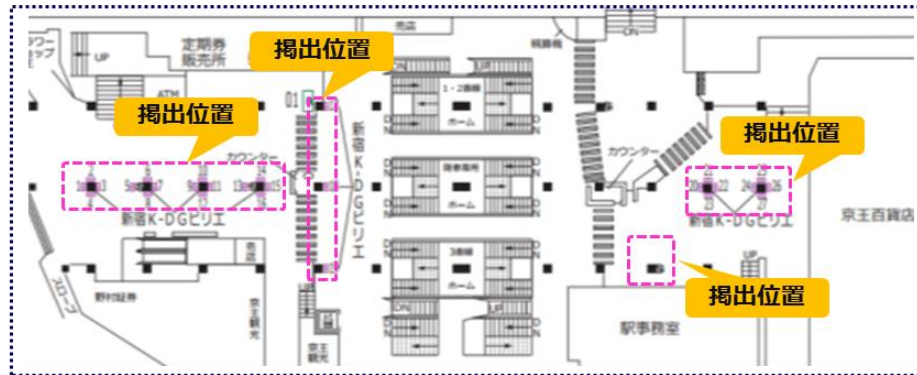

是非、ご利用いただけますようお願いいたします。

【新規設置イメージ】

新宿西口広場側からの改札内

【新規設置イメージ】

JR線連絡地下通路からの改札内

近日、
正式リリース

京王線新宿駅

増

掲出駅

京王線新宿駅

掲出期間/放映時間

7日間 (月曜日～日曜日) / 4:30～25:00

掲出サイズ

70インチ液晶モニター 30面

改札外27面 (柱6本×各4面、駅事務室前柱1本×3面) + 改札内3面

掲出料金/申込開始

- ・ 6枠 (90秒) 一括 : 1,800,000円 / 4ヶ月前第1営業日
- ・ スポット枠 (15秒) : 300,000円 / 3ヶ月前第1営業日

- ※事前に業種様・デザイン審査を行います。
- ※新宿K-DG シックスの競合排除は行いません。
- ※最低放映露出保証時間は、全モニターの延べ放映時間の90%の稼働時間とさせていただきます。
- ※音出し可能な面No.=1~16、20~27となります。ラッピングはすべて出来ません。