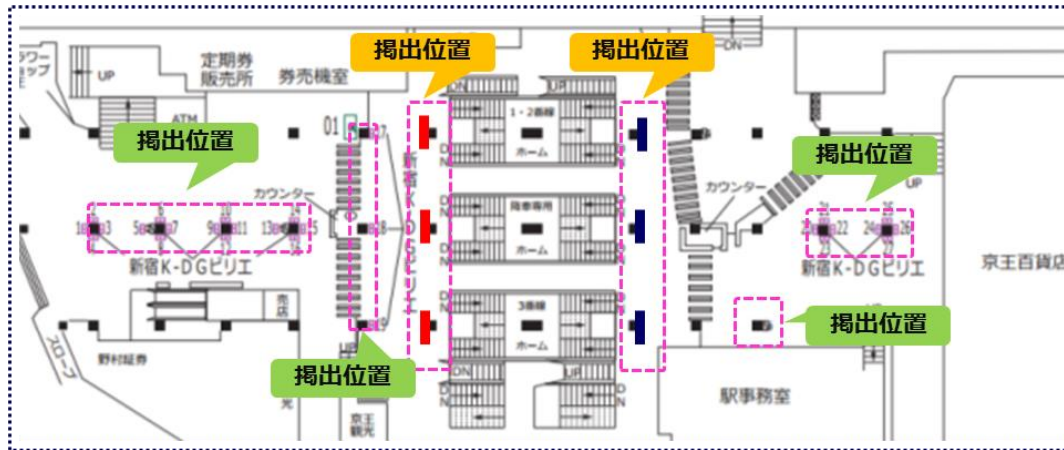

掲出駅

京王線新宿駅

掲出期間/放映時間

7日間 (月曜日～日曜日) / 4:30～25:00

掲出サイズ

70インチ液晶モニター 全36面
 新宿K-DGピリエ (30面) : 改札外27面 (柱6本×各4面、駅事務室前柱1本×3面) + 改札内3面
 新宿K-DGシックス (6面) : 改札内赤柱3本×各1面、改札内青柱3本×各1面

掲出料金/申込開始

2,200,000円 / 4ヶ月前第1営業日

※K-DGピリエは京王百貨店枠が15秒ございますので、全105秒ロールのうち90秒がジャック放映となります。
 また、K-DGシックスには15～90秒素材と15秒素材の2素材をご用意ください。
 ※ジャック放映の場合、K-DGピリエはジングル放映 (10秒) をいたしません。
 ※事前に業種様・デザイン審査を行います。
 ※京王X階段集中ばりとの競合排除は行いません。
 ※最低放映露出保証時間は、全モニターの延べ放映時間の90%の稼働時間とさせていただきます。
 ※改札内は音出しできません。ラッピングは出来ません。