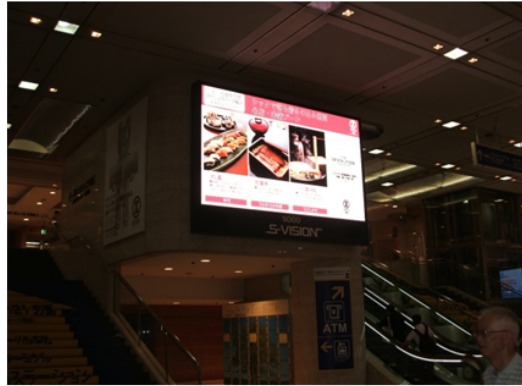

制作・校正・取付撤去費等は別途かかります。

※ 広告料金は税別表示です

【期間限定情報】川崎アゼリアビジョン・横浜そごうSビジョン 期間限定 特別ジャックプランのご案内（駅広告）

そごうSビジョン 期間限定 特別ジャックプランのご提案

PLANNING SHEET

設置場所	横浜市西区高島2-18-1 そごう横浜店B2F入口横
放映時間	10:00~20:00 (10時間/日)
サイクル	1時間サイクル
仕様	縦2.24m×横3.84m(約400インチ)、フルカラーLED
サーキュレーション	横浜そごう来場者数 ⇒ 80,000人/日

★人気のみなとみらい地区への
 悪接道線にあり、横浜最
 大の屋外ビジョン

★そごう買い物客へのアプ
 ローチが可能

<放映プランのご提案>

●放映プラン

期間限定特別ジャックプランです。

11月1日～3月31日までの放映限定プラン

※約2分に1回強の放映となります。

15秒×320回/日(15秒×32回/時)