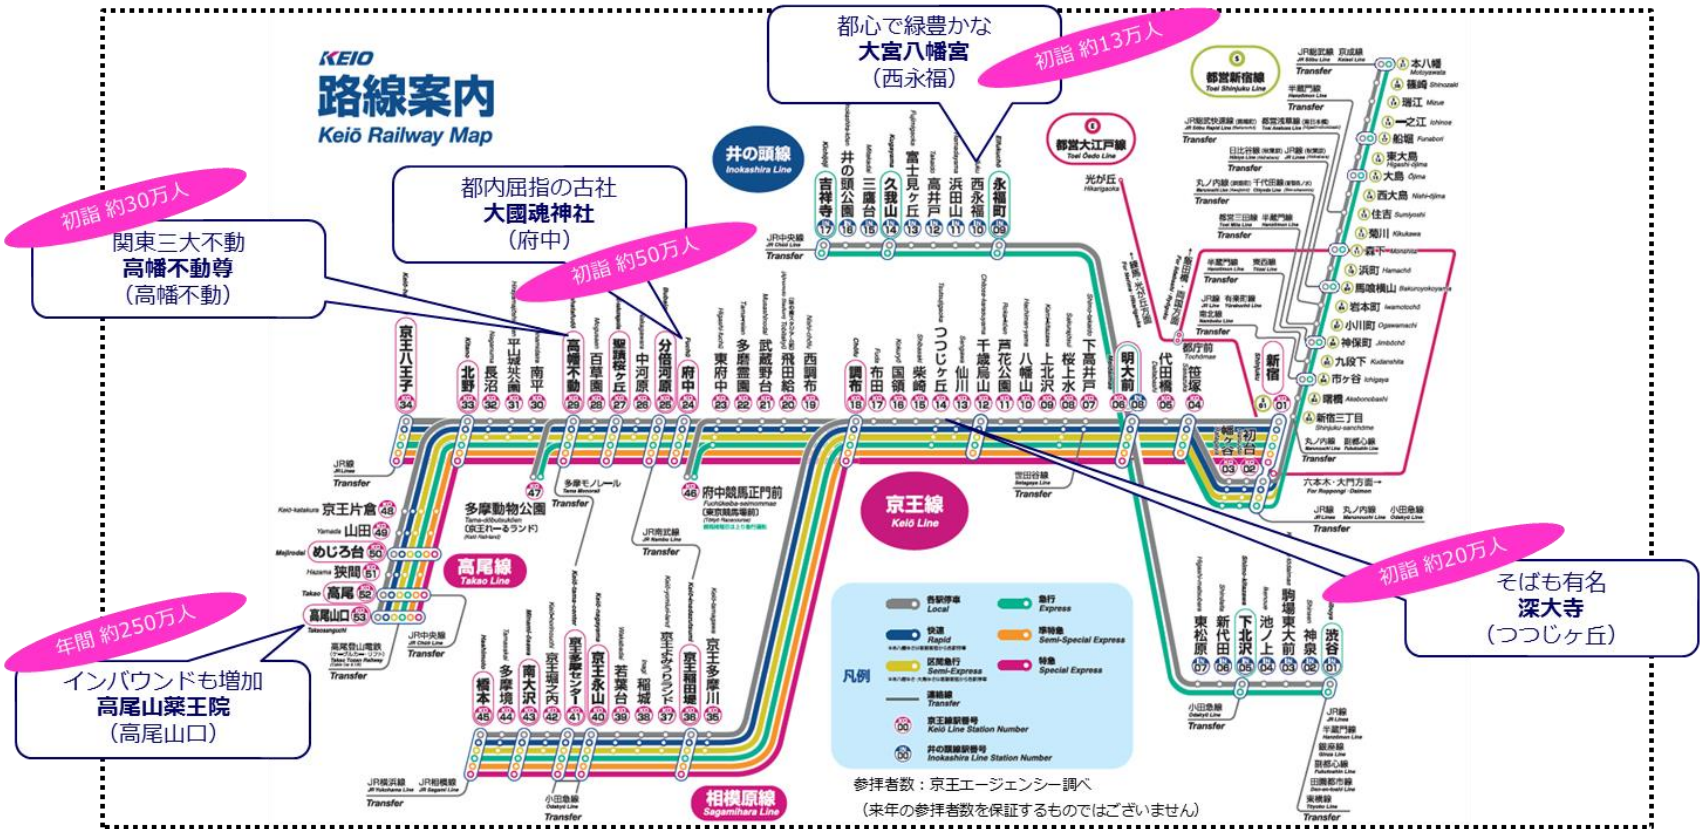

交通広告・屋外広告の情報サイト
交通広告ナビ
Transit Advertisement Navigation System
☎ 03-5305-4802
<http://www.koutsu-navi.com>

【限定情報】京王電鉄 駅ポスターセット 初詣企画のご案内（駅広告）

<注意事項>

- ※ 広告料金は税別表示です。
- ※ 電鉄によるクライアント、掲出内容審査がございます。
- ※ お申込後のキャンセルは出来ませんのでご了承ください。

お電話でのお問い合わせ・ご相談は

☎ **03-5305-4802**

お問い合わせはこちら

【限定情報】京王電鉄 駅ポスターセット 初詣企画のご案内 (駅広告)

限定
1セット

京王沿線 初詣企画

- 京王沿線は多くの初詣スポットがあります。
 鉄道利用客が集中する寺社最寄駅と乗換駅をセットにした企画商品をご案内します。

【限定情報】京王電鉄 駅ポスターセット 初詣企画のご案内（駅広告）

《企画概要》

京王・井の頭線沿線にある主な初詣スポット最寄駅と乗換駅をセットにした駅ばり企画

《掲出期間》

年末年始の2週間（詳細下表）

限定
1セット

《掲出駅》

10駅（詳細下表）

駅	乗換駅	掲出箇所	B0枚数	掲出期間	定価相当（円）	備考
新宿駅	乗換駅	スーパー4	4	2017/12/25～2018/1/7	544,000	1期2週間枠
明大前駅	乗換駅	スーパー4	4		512,000	
千歳烏山駅	乗換駅	スーパー4	4		432,000	
吉祥寺駅	乗換駅	一般駅ばり	4	2017/12/27～2018/1/9	512,000	板面は指定できません。 連貼りではありません。
調布駅	（深大寺）	一般駅ばり	2		216,000	
つつじヶ丘	深大寺	一般駅ばり	2		176,000	
府中駅	大國魂神社	一般駅ばり	2		216,000	
高幡不動	高幡不動尊	一般駅ばり	2		176,000	
高尾駅	高尾山薬王院	一般駅ばり	2		136,000	
西永福駅	大宮八幡宮	一般駅ばり	2		136,000	
			28	3,056,000		