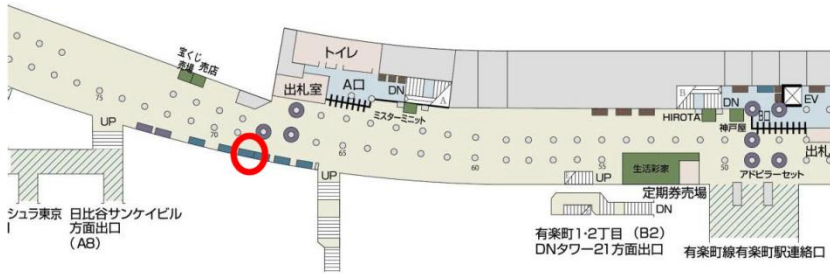

※電鉄による広告主様・デザイン内容審査がございます。

制作・校正・取付撤去費等は別途かかります。

※ 広告料金は税別表示です

【お得な媒体情報】 都営地下鉄 駅広告H30年度 春夏割引企画のご案内1 (駅広告)

掲出位置

大江戸線六本木駅

浅草線新橋駅

三田線日比谷駅