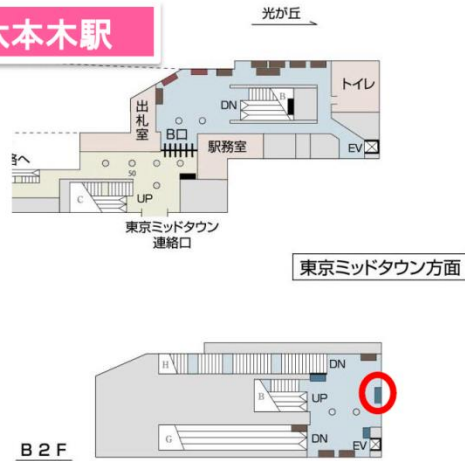

※電鉄による広告主様・デザイン内容審査がございます。

制作・校正・取付撤去費等は別途かかります。

※ 広告料金は税別表示です

【お得な媒体情報】 都営地下鉄 駅広告H30年度 春夏割引企画のご案内1 (駅広告)

掲出位置

大江戸線六本木駅

浅草線新橋駅

三田線日比谷駅