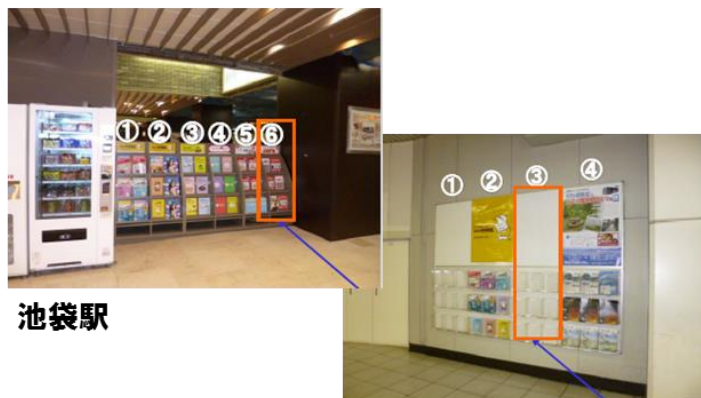

お電話でのお問い合わせ・ご相談は

☎ **03-5305-4802**

お問い合わせはこちら

【お得な媒体情報】西武鉄道 オリジナルラック半額キャンペーンのご案内（駅広告）

オリジナルラック 2月・3月掲出分 半額キャンペーン！！

販売概要

高校・大学の最寄駅をお得なパックにしました！！

各駅のオリジナルラック、空枠を年度内の掲出に限り、定価の半額で販売いたします！プロモーション等にぜひ、ご活用ください。
 ※持ち込みラックは対象外になります。

池袋駅

西武
新宿駅

広告料金	定価料金の半額 ※次項参照
対象ラック	オリジナルラック ※持ち込みラックは対象外
対象期間	2018年3月31日(土)掲出終了分まで
掲出期間	1期又は2期
対象クライアント様	新クライアント様 (2017年度に掲出実績がないクライアント様)
補充作業・清掃等	代理店作業
申込み期間	2018年2月27日(火)12時まで
申込み方法	交通広告ナビまでお問い合わせ下さい

※電鉄による広告主様・デザイン内容審査がございます。

制作・校正・取付撤去費等は別途かかります。

※ 広告料金は税別表示です

【お得な媒体情報】西武鉄道 オリジナルラック半額キャンペーンのご案内（駅広告）

西武線 オリジナルラック

等級	掲出料（1ヶ月）	掲出料（年間）
SS(所沢駅以外)	100,000円	1,200,000円
所沢駅	80,000円	960,000円
S	70,000円	840,000円
1	60,000円	720,000円
2	50,000円	600,000円
3	40,000円	480,000円

- ・お申し込み後のキャンセルは受け付けておりません。
 - ・上記料金は税抜きです。
 - ・デザイン審査がございます。
 - ・ラックの形状・仕様は駅によって異なります。
 - ・設置のない駅もございます。
- （※詳細はお問い合わせください）

線別・駅等級表

等級	駅名
SS	池袋・西武新宿・高田馬場・所沢
S	練馬・石神井公園・大泉学園・ひばりヶ丘・田無・新所沢・国分寺
1	江古田・豊島園・保谷・東久留米～秋津・小手指・飯能・鷺ノ宮・上石神井・花小金井・小平・東村山・狭山市・本川越
2	SS・S・1の駅を除く椎名町～狭山ヶ丘・入間市・新桜台・下落台～南大塚・小川・東大和市・玉川上水・拝島・鷹の台・一橋学園・武蔵境
3	上記以外の駅（小竹向原・遊園地西を除く）