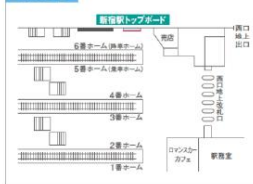

お電話でのお問い合わせ・ご相談は

☎ **03-5305-4802**

お問い合わせはこちら

【お得な連合企画】小田急電鉄 新宿駅トップボードOdakyu SHOP 連合企画のご案内（駅広告）

駅ばりセットOdakyu SHOP連合企画 商品内容

新宿駅トップボードとOdakyu SHOPのタイアップ企画。

新宿駅Odakyu SHOP内に商品を1か月間陳列、さらに新宿駅トップボードへの掲出、イベントスペースでサンプリングも可能です！

新宿駅トップボード

掲出料金

740,000円 B0サイズ 10枚(5連貼り2段)

掲出期間 1期：7日間(原則 毎週月曜日に掲出開始)

掲出場所 新宿駅 6番ホーム

申込開始 掲出5ヶ月前の第1営業日

掲出位置

イベントスペース（新宿駅 地上・地下）

◆ キャンペーン期間 3月5日～ 9月24日 掲出開始分まで

* POP設置可能場所 (A5)
(名刺サイズ)

掲出料金

トップボード+1Face(*POP設置可能) **2,800,000円**

※OXに陳列する商品の卸先はお問い合わせください。

※掲出開始は月曜日からとなります。

※+200,000円でイベントスペース(1日)が使用可能です。

(イベントスペースの申込みは2ヶ月前の第2営業日)