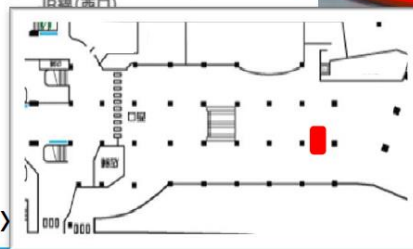

制作・校正・取付撤去費等は別途かかります。

※ 広告料金は税別表示です

【お得な連合企画】小田急電鉄 新宿駅トップボードOdakyu SHOP 連合企画のご案内（駅広告）

駅ばりセットOdakyu SHOP連合企画 Odakyu SHOPと媒体位置図

地上イベントスペース

地下イベントスペース

※電鉄による広告主様・デザイン内容審査がございます。

制作・校正・取付撤去費等は別途かかります。

※ 広告料金は税別表示です

駅ばりセットOdakyu SHOP連合企画 陳列場所

- ①高さ——360mm
- ②横(手前)——820mm
- ③横(奥)——400mm
- ④奥行——300mm

※電鉄による広告主様・デザイン内容審査がございます。

制作・校正・取付撤去費等は別途かかります。

※ 広告料金は税別表示です

駅ばりセットOdakyu SHOP連合企画

新宿駅西口地上改札内Odakyu SHOP 一日平均来客数