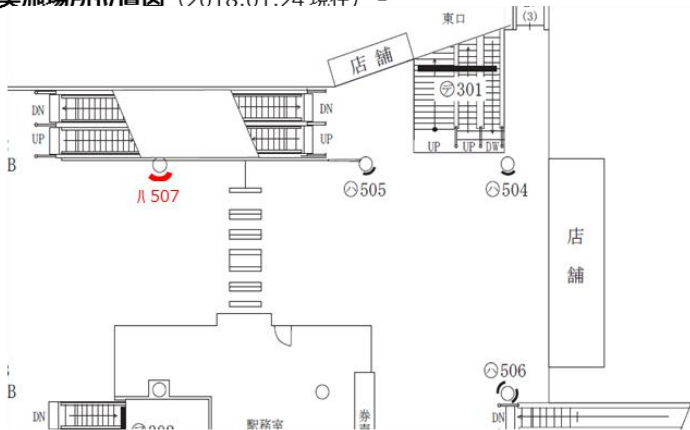

お電話でのお問い合わせ・ご相談は

☎ **03-5305-4802**

お問い合わせはこちら

【新設看板情報】 東急電鉄 武蔵小山駅 新設看板のご案内 (駅広告)

看板 [柱巻・普通額面] / 目黒線 武蔵小山駅

- 実施場所位置図 (2018.01.24 現在) -

- 掲出位置モニター -

駅看板 / 柱巻看板

※電鉄による広告主様・デザイン内容審査がございます。

制作・校正・取付撤去費等は別途かかります。

- 媒体詳細 -

媒体番号	ハ507	
広告料金 (税別/6カ月)	掲出料	400,000円
	維持費	3,000円
	電気料	-
寸法 (mm)	制作寸法	H1,140 × W1,165
	有効寸法	H1,125 × W1,149
掲出期間	6カ月	
掲出仕様	本体 (アルミ板) に直貼り	
照明設備	なし	
掲出作業	昼間作業 ※流動が多いので、作業は十分ご注意ください。	
備考	<ul style="list-style-type: none"> ・期間途中での解約の場合は広告料金の払戻しはいたしかねます。 ・その他掲出に関しては、TOKYU OOH掲出規則の定めによります。 ・広告面へのポスター、ポケット、その他貼付物の掲出はできません。 	