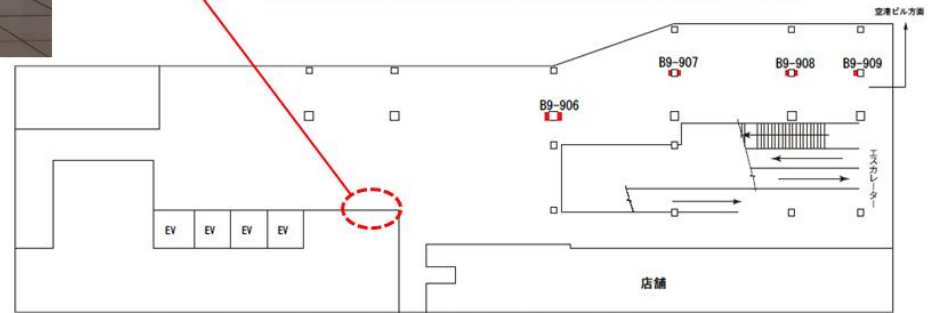

お電話でのお問い合わせ・ご相談は

☎ **03-5305-4802**

お問い合わせはこちら

【再販情報】京急電鉄 羽田空港国際線ターミナル駅 3F駅看板広告のご案内（駅広告）

■羽田空港国際線ターミナル駅 特殊看板

- 受付開始日時 2018年2月16日（金）
- 受付方法 決定優先

掲出場所	種別	数量	サイズ（縦×横）	1期	広告料金（税別）
3階通路（出発）	特殊	1面	1800mm×2400mm	6ヵ月	480,000円

《意匠制作の仕様について》

- 広告有効面（見え寸） H1,720mm×W2,320mm
- フィルム制作寸法 H1,740mm×W2,340mm

ポリマウント加工フィルム（再剥離両面テープ貼）
 ※塩ビシートの全面糊貼はNG

※電鉄による広告主様・デザイン内容審査がございます。

制作・校正・取付撤去費等は別途かかります。

※ 広告料金は税別表示です