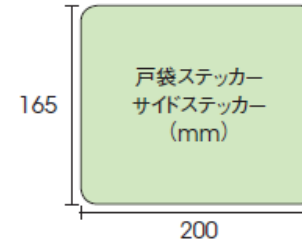

媒体サイズ

参考画像

商品名	掲出路線	掲出期間	広告料金		持込枚数
			A期	B期	
サイドステッカー*1*2	首都圏全線	1ヶ月	6,500,000円	5,500,000円	8,800枚
	京浜東北線群		1,600,000円	1,500,000円	2,200枚
	山手線群		3,500,000円	3,000,000円	2,700枚
	中央線群		2,200,000円	2,000,000円	2,300枚
	湘南新宿ライン・上野東京ラインセット		650,000円	550,000円	2,000枚

■A期：4月・5月・6月・7月・9月・10月・11月・12月・3月 ■B期：8月・1月・2月

※1 戸袋ステッカー、およびサイドステッカーは、相模線、および常磐線各駅停車E233系には掲出されません。

※2 首都圏全線・千葉以東は片側運転台付車両には掲出されません。

定価料金から

➔ **50%OFF!**

対象期間：2018年4月～2019年2月掲出分

制作・校正費等は別途かかります。

※電鉄による広告主様・デザイン内容審査がございます。

※ 広告料金は税別表示です