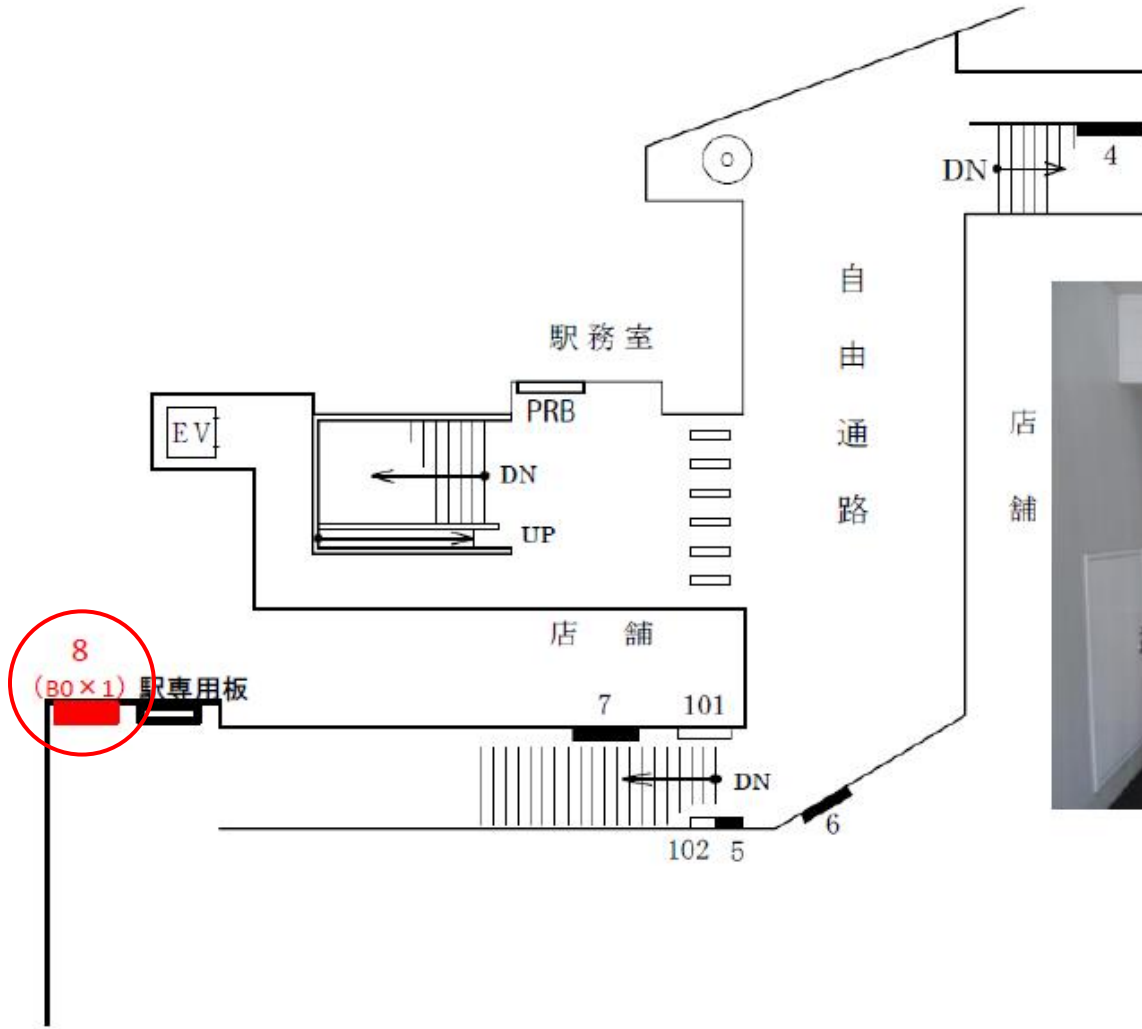

お電話でのお問い合わせ・ご相談は

☎ **03-5305-4802**

お問い合わせはこちら

【新設駅ポスターボードの販売について】 池上線 雪が谷大塚駅 No.8

【雪が谷大塚駅 新設駅ポスターボード設置のご連絡】

雪が谷大塚駅、駅ばりポスターボードについて、新たに1面新設されましたので販売開始のご連絡をいたします。改札外西口階段下のボードで、中原街道側から駅に入るとすぐに直面する視認性の高いボードになります。

■ 雪が谷大塚駅 新設ボード1面（B0×1枚）

■ 作業日

⇒ 日曜・祝日を除く毎日から

■ 受付について

⇒ 随時決定優先

掲出期間	広告料金（掲出料金）		
	B0・1枚	B1・1枚	B2・1枚
（1期）			
7日	¥34,000	¥17,000	¥8,500

※電鉄による広告主様・デザイン内容審査がございます。

制作・校正費等は別途かかります。

※ 広告料金は税別表示です

【新設媒体情報】 東急電鉄 雪が谷大塚駅 ポスター板新設のご案内 (駅広告)

【新設駅ポスターボードの販売について】 池上線 雪が谷大塚駅 No.8

新設ボード: ○