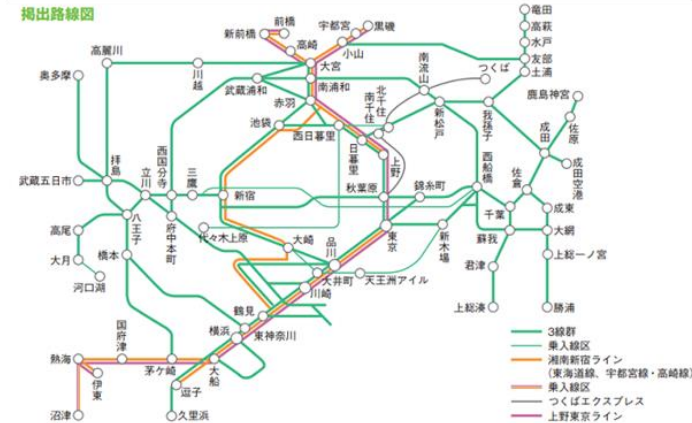

【納品枚数】 3線群8,100枚 首都圏全線10,480枚

【対象期間】 4月スタートの販売枠

【広告料金】 3線群**¥10,500,000 (30%オフ)**

首都圏全線**¥11,200,000 (30%オフ)**

中ぶりワイド

- 【備考】
- ・規制業種クライアント様(公営競技、パチンコ店・製造メーカー、貸金業等)は、恐れ入りますが対象外と致します。
 - ・仕様等は通常の販売に準じます。
 - ・枠状況によっては販売を中止する場合がございますので、お申し込み前にご連絡をお願い致します。
 - ・すでにお申込みを頂いている件名に関しては、適用致しません。