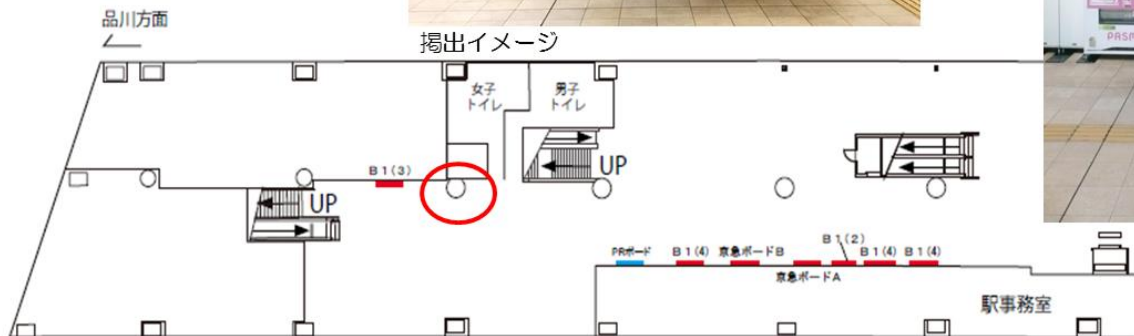

## ■京急蒲田駅 2階コンコース（柱シート広告）

媒体種別	数量	サイズ（縦×横）	1期	広告料金（税別）
駅特殊	1個	2,300mm × 1,130mm	6か月	268,800円

※空き状況に関しましては、  
 随時ご確認ください。

掲出イメージ

※電鉄による広告主様・デザイン内容審査がございます。

制作・校正・取付撤去費等は別途かかります。

※ 広告料金は税別表示です

## ■横浜駅 北改札 コンコース内（柱シート広告）

**4月1日以降 使用可能（申請媒体）**  
 広告面積・料金等は、別途ご相談下さい。

※空き状況に関しましては、随時ご確認ください。

※参考規格：

- ①、②各W1,700mm × H1,030mm
- ③W1,700mm × H700mm

※電鉄による広告主様・デザイン内容審査がございます。

制作・校正・取付撤去費等は別途かかります。

※ 広告料金は税別表示です