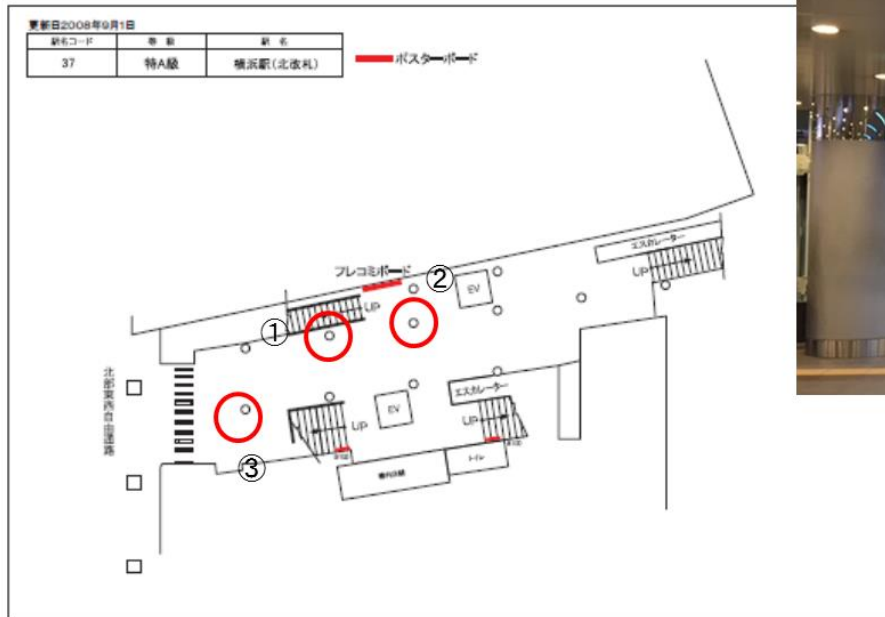

## ■京急蒲田駅 2階コンコース（柱シート広告）

媒体種別	数量	サイズ（縦×横）	1期	広告料金（税別）
駅特殊	1個	2,300mm × 1,130mm	6か月	268,800円

※空き状況に関しましては、  
 随時ご確認ください。

掲出イメージ

※電鉄による広告主様・デザイン内容審査がございます。

制作・校正・取付撤去費等は別途かかります。

※ 広告料金は税別表示です

## ■横浜駅 北改札 コンコース内（柱シート広告）

**4月1日以降 使用可能（申請媒体）**  
 広告面積・料金等は、別途ご相談下さい。

※空き状況に関しましては、随時ご確認ください。

※参考規格：

- ①、②各W1,700mm × H1,030mm
- ③W1,700mm × H700mm

※電鉄による広告主様・デザイン内容審査がございます。

制作・校正・取付撤去費等は別途かかります。

※ 広告料金は税別表示です